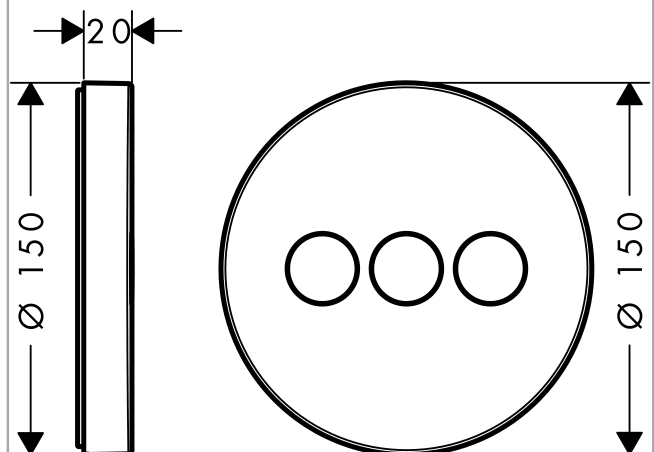

ShowerSelect S

Afbouwdeel ShowerSelect inbouw stopkraan voor 3 functies

Oppervlakken: **chrom** Artikelnummer: **15745000**

Beschrijving

- gelijktijdig gebruik verschillende functies
- start/stop-kraan
- max. waterdoorlaat 43 l/min
- inclusief rozet, functieblok, knoppen
- inbouwmontage
- ACS 13 ACC LY 756
- Kiwa UK 1405706

Benodigd toebehoren

- iBox universal inbouwdeel (#01800XXX)
- iBox universal inbouwdeel met geïntegreerde voorafsluiters (#01810XXX)

Optioneel toebehoren

- Afbouwdeel ShowerSelect S Highflow inbouw thermostaat (#15741XXX)
- Afbouwdeel ShowerSelect S Highflow inbouw thermostaat met stopkraan voor 1 douchefunctie en extra uitgang (#15742XXX)
- Opvulrozet voor iBox universal (#13597XXX)
- Verlengset 25 mm (#13595XXX)

Technologie

Productfoto

Maattekening

ShowerSelect S

Afbouwdeel ShowerSelect inbouw stopkraan voor 3 functies

Oppervlakken: **chrom** Artikelnummer: **15745000**

Doorstroomdiagram

ShowerSelect S

Afbouwdeel ShowerSelect inbouw stopkraan voor 3 functies

Oppervlakken: **chrom** Artikelnummer: **15745000**

Explosietekening

Bouwjaar: >05/14

ShowerSelect S**Afbouwdeel ShowerSelect inbouw stopkraan voor 3 functies**Oppervlakken: **chrom** Artikelnummer: **15745000****Reserveonderdelenlijst**