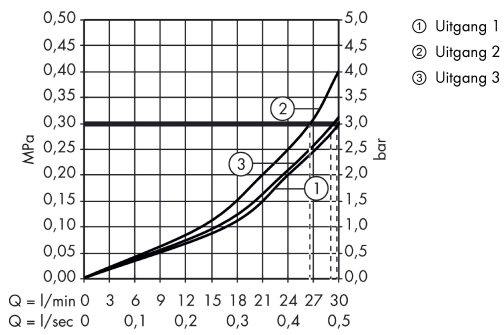

Technologie

Productfoto

Maattekening

ShowerSelect S

Afbouwdeel ShowerSelect inbouw stopkraan voor 3 functies

Oppervlakken: **chrom** Artikelnummer: **15745000**

Doorstroomdiagram

ShowerSelect S