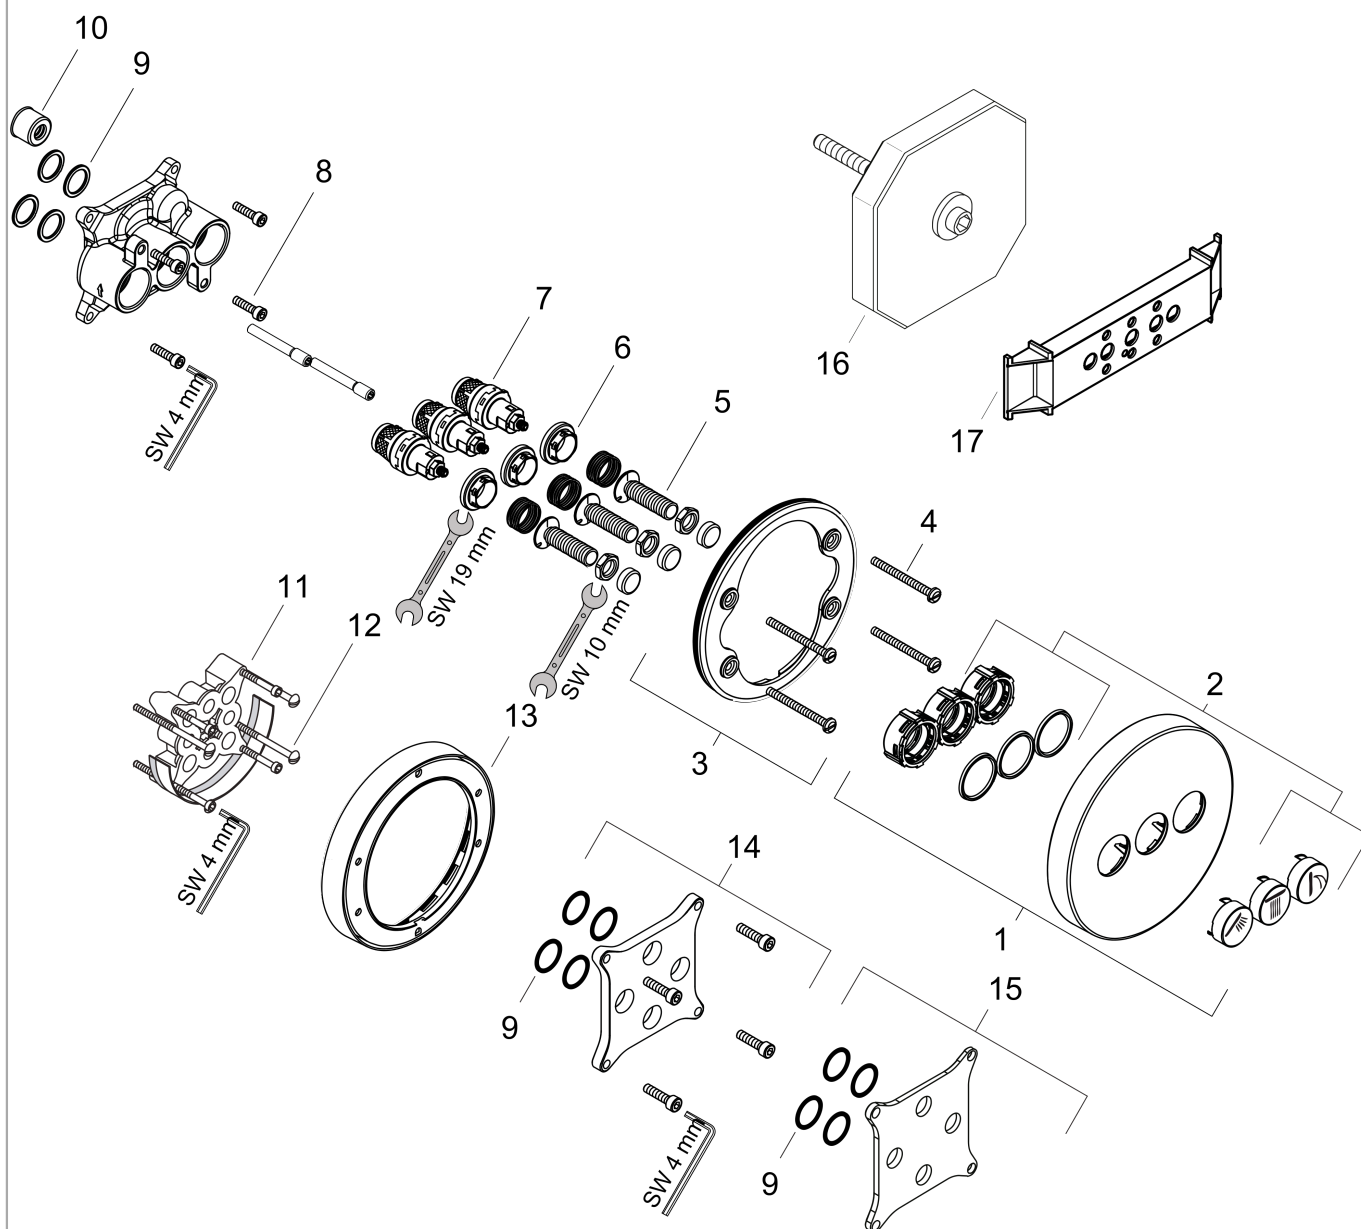

ShowerSelect S

Afbouwdeel ShowerSelect inbouw stopkraan voor 3 functies

Oppervlakken: **chrom** Artikelnummer: **15745000**

Beschrijving

- gelijktijdig gebruik verschillende functies
- start/stop-kraan
- max. waterdoorlaat 43 l/min
- inclusief rozet, functieblok, knoppen
- inbouwmontage
- ACS 13 ACC LY 756
- Kiwa UK 1405706

Benodigd toebehoren

- iBox universal inbouwdeel (#01800XXX)
- iBox universal inbouwdeel met geïntegreerde voorafsluiters (#01810XXX)

Optioneel toebehoren

- Afbouwdeel ShowerSelect S Highflow inbouw thermostaat (#15741XXX)
- Afbouwdeel ShowerSelect S Highflow inbouw thermostaat met stopkraan voor 1 douchefunctie en extra uitgang (#15742XXX)
- Opvulrozet voor iBox universal (#13597XXX)
- Verlengset 25 mm (#13595XXX)

Technologie

Productfoto

Maattekening

ShowerSelect S

Afbouwdeel ShowerSelect inbouw stopkraan voor 3 functies

Oppervlakken: **chrom** Artikelnummer: **15745000**

Doorstroomdiagram

ShowerSelect S

Afbouwdeel ShowerSelect inbouw stopkraan voor 3 functies

Oppervlakken: **chrom** Artikelnummer: **15745000**

Explosietekening

Bouwjaar: >05/14

ShowerSelect S**Afbouwdeel ShowerSelect inbouw stopkraan voor 3 functies**Oppervlakken: **chrom** Artikelnummer: **15745000****Reserveonderdelenlijst**