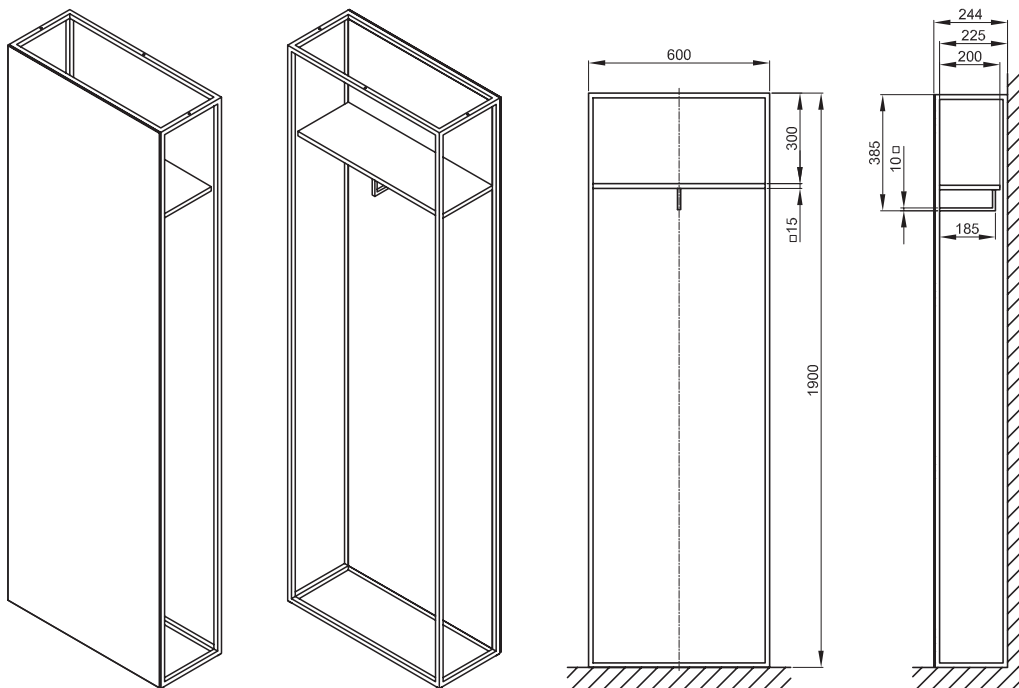

Technische Gegevens

BETTELUX SHAPE - Accessoires

spiegel wandmontage, achterwand met hoog waardig Echthoutfineer, incl. planchet en hoek, frame uit staal, poedercoating fijn structuur mat

Design: Tesseraux + Partner

BETTELUX SHAPE SPIEGEL

bestelnr.	Q050 FH812	Q050 FH813	Q050 FH814
Kleuren Echthoutfineer	Eiken Crème	Eiken Mocca	Eiken Natuur
Afmeting	60 x 24,4 x 190 cm		
Kleuren Frame	Leverbaar in • wit (807) • taupe (809) • zwart (815) • sky (816) • mint (817) • rose (818)		