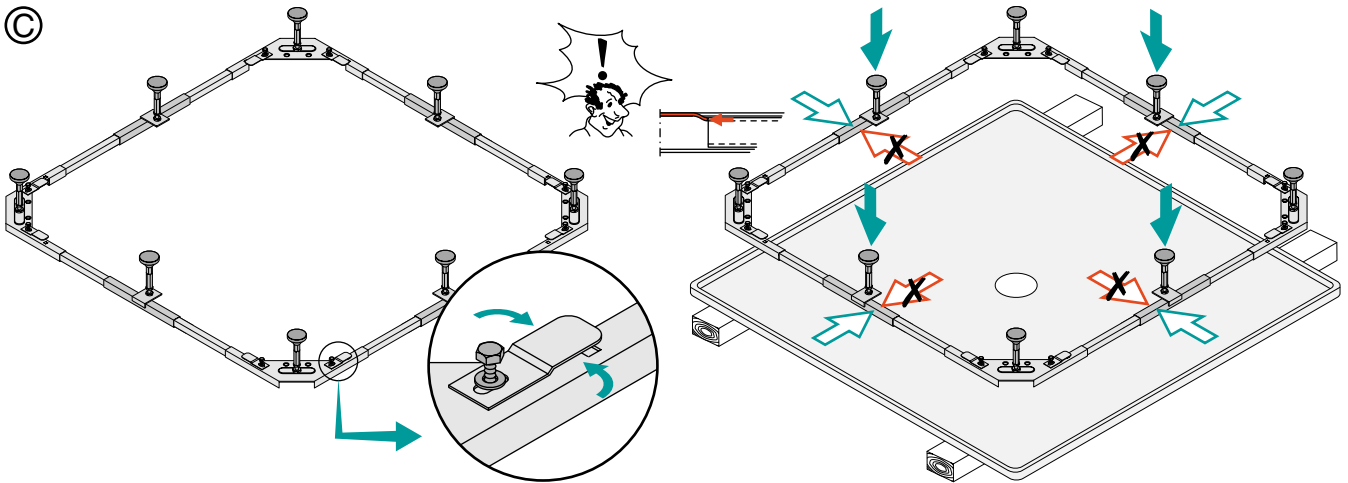

② Füße höhenverstellbar
 Height adjustable feet
 Pieds réglables en hauteur
 In hoogte verstelbare poten

⑥ Optimale Lastabtragung
 - kein Fugenriss
 Max. stability = min. movement
 = long lasting sealing
 Stabilité maximale = mouvement minimal = joint de longue durée
 Optimale draagkracht - geen voeg opening

③ Schnelle, einfache Montage
 Fast and easy installation
 Installation rapide et facile
 Snelle en eenvoudige montage

BETTEFUSS-SYSTEM FÜR BETTEFLOOR INSTALLATION

Lieferung / delivery / livraison / Levering

BETTEFUSS-SYSTEM FÜR BETTEFLOOR INSTALLATION

BETTEFUSS-SYSTEM FÜR BETTEFLOOR INSTALLATION

Abfluß vorbereiten / prepare drain
 préparer le vidage / afvoer vorrbereide

BETTEFUSS-SYSTEM FÜR BETTEFLOOR INSTALLATION