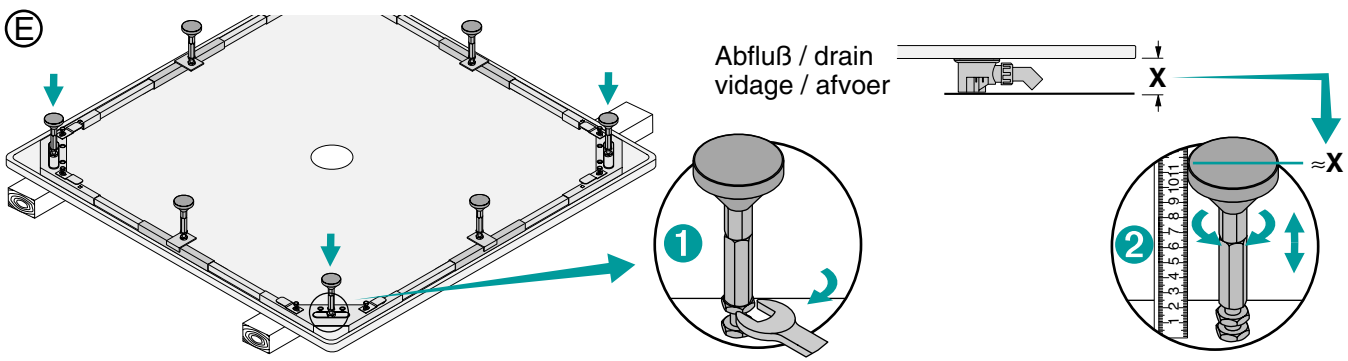

② Füße höhenverstellbar
 Height adjustable feet
 Pieds réglables en hauteur
 In hoogte verstelbare poten

⑥ Optimale Lastabtragung
 - kein Fugenriss
 Max. stability = min. movement
 = long lasting sealing
 Stabilité maximale = mouvement minimal = joint de longue durée
 Optimale draagkracht - geen voeg opening

③ Schnelle, einfache Montage
 Fast and easy installation
 Installation rapide et facile
 Snelle en eenvoudige montage

BETTEFUSS-SYSTEM FÜR BETTEFLOOR INSTALLATION

Lieferung / delivery / livraison / Levering

BETTEFUSS-SYSTEM FÜR BETTEFLOOR INSTALLATION

BETTEFUSS-SYSTEM FÜR BETTEFLOOR INSTALLATION

Abfluß vorbereiten / prepare drain
 préparer le vidage / afvoer vorrbereide

BETTEFUSS-SYSTEM FÜR BETTEFLOOR INSTALLATION