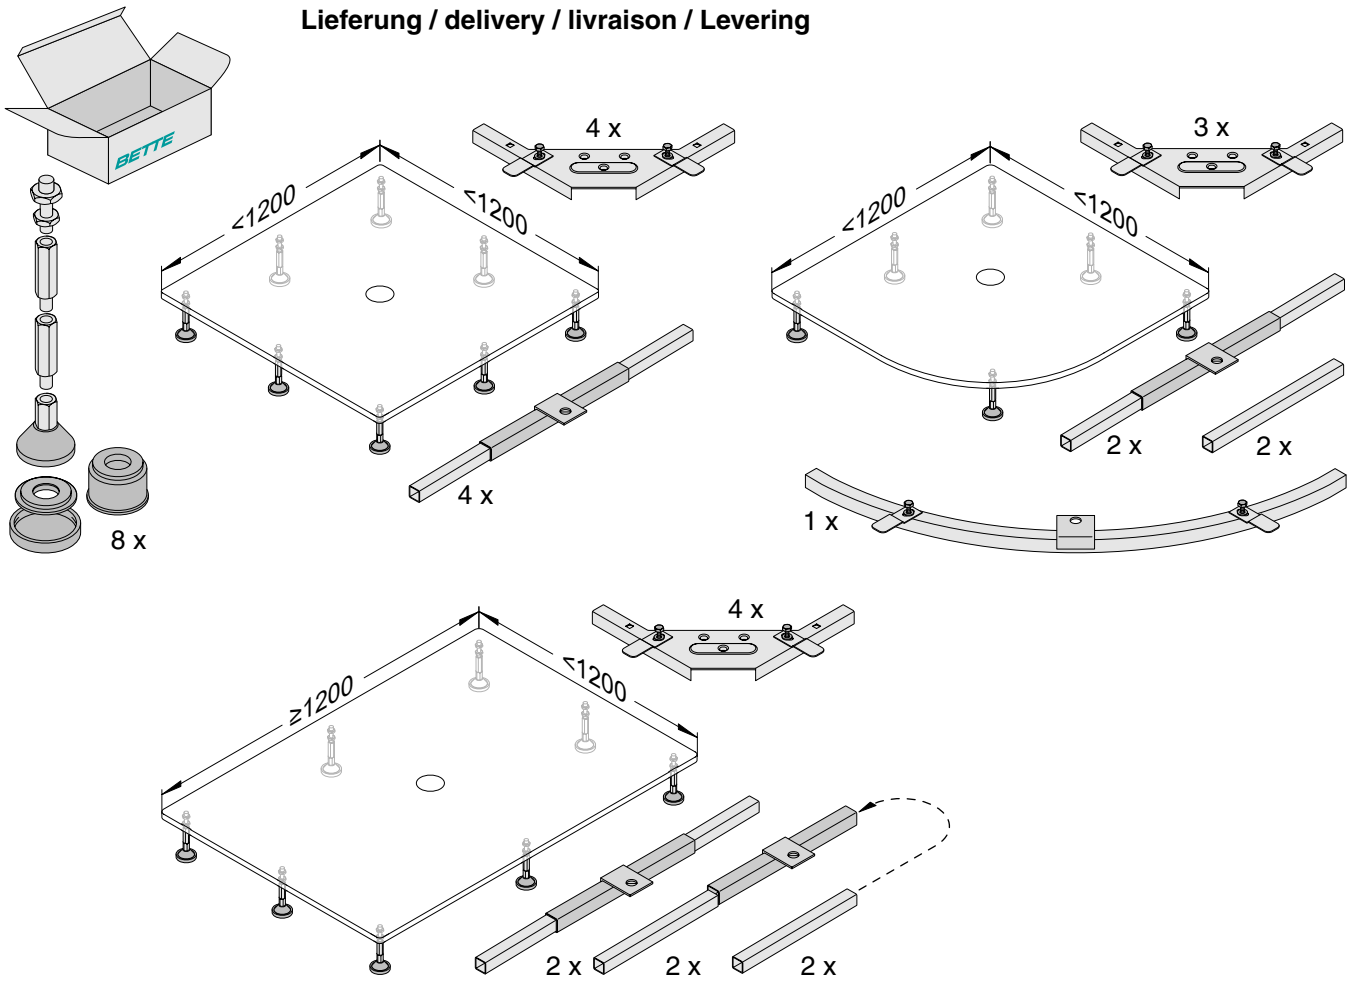

① Stabiler galvanisch verzinkter Rahmen
 Solid zinc coated frame
 Cadre stable, revêtu de zinc
 Stabiel, galvanisch verzinkt raamwerk

⑤ Antidröhnplatten vollflächig einsetzbar
 Easy installation even in connection with the antinoise system
 Installation facile même en utilisant des plaques d'insonorisation
 Geluiddempende platen volledig inzetbaar

② Füße höhenverstellbar
 Height adjustable feet
 Pieds réglables en hauteur
 In hoogte verstelbare poten

⑥ Optimale Lastabtragung
 - kein Fugenriss
 Max. stability = min. movement
 = long lasting sealing
 Stabilité maximale = mouvement minimal = joint de longue durée
 Optimale draagkracht - geen voeg opening

③ Schnelle, einfache Montage
 Fast and easy installation
 Installation rapide et facile
 Snelle en eenvoudige montage

BETTEFUSS-SYSTEM FÜR BETTEFLOOR INSTALLATION

Lieferung / delivery / livraison / Levering