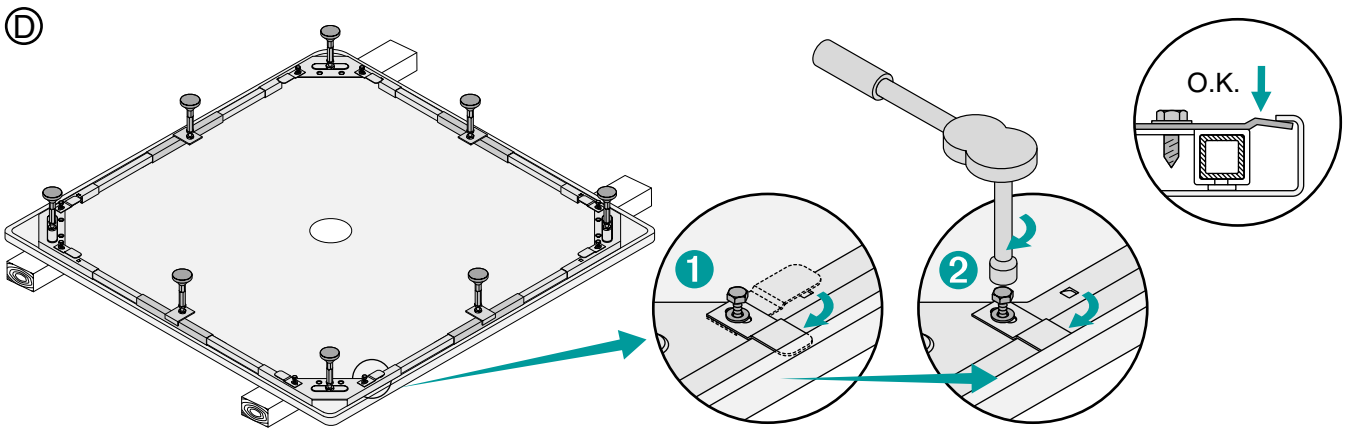

② Füße höhenverstellbar
 Height adjustable feet
 Pieds réglables en hauteur
 In hoogte verstelbare poten

⑥ Optimale Lastabtragung
 - kein Fugenriss
 Max. stability = min. movement
 = long lasting sealing
 Stabilité maximale = mouvement minimal = joint de longue durée
 Optimale draagkracht - geen voeg opening

③ Schnelle, einfache Montage
 Fast and easy installation
 Installation rapide et facile
 Snelle en eenvoudige montage

BETTEFUSS-SYSTEM FÜR BETTEFLOOR INSTALLATION

Lieferung / delivery / livraison / Levering

BETTEFUSS-SYSTEM FÜR BETTEFLOOR INSTALLATION

BETTEFUSS-SYSTEM FÜR BETTEFLOOR INSTALLATION

Abfluß vorbereiten / prepare drain
 préparer le vidage / afvoer vorrbereide

BETTEFUSS-SYSTEM FÜR BETTEFLOOR INSTALLATION