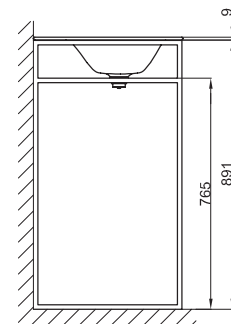

Technische Gegevens**BETTELUX SHAPE WASTAFEL**

Inbouwastafel rechthoekig voor **BETTELUX SHAPE WASTAFEL-FRAME**, 800 x 495 x 9 mm, binnen en buiten geëmailleerd, zonder kraangat en overloop

Design: Tesseraux + Partner

Bestelnr.	A171
Afmeting	80 x 49,5 x 0,9 cm
Kleuren	Leverbaar in wit glanzend (000) en zwart glanzend (056)
Extras	Leverbaar in het gemakkelijk te onderhouden oppervlak BETTEGLAZUUR® PLUS

**Montage en Aansluitmaten****BETTELUX SHAPE WASTAFEL FRAME**

Frame voor **BETTELUX SHAPE WASTAFEL**, staal, poedercoating fijn structuur mat

Bestelnr.	Q011
Afmeting	80 x 49,5 cm
Kleuren	Leverbaar in <ul style="list-style-type: none">• wit (807)• taupe (809)• zwart (815)• sky (816)• mint (817)• rose (818)