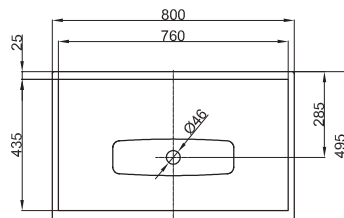

Technische Gegevens**BETTELUX SHAPE WASTAFEL**

Inbouwastafel rechthoekig voor **BETTELUX SHAPE WASTAFEL-FRAME**, 800 x 495 x 9 mm, binnen en buiten geëmailleerd, zonder kraangat en overloop

Design: Tesseraux + Partner

Bestelnr.	A171
Afmeting	80 x 49,5 x 0,9 cm
Kleuren	Leverbaar in wit glanzend (000) en zwart glanzend (056)
Extras	Leverbaar in het gemakkelijk te onderhouden oppervlak BETTEGLAZUUR® PLUS

**Montage en Aansluitmaten****BETTELUX SHAPE WASTAFEL FRAME**

Frame voor **BETTELUX SHAPE WASTAFEL**, staal, poedercoating fijn structuur mat

Bestelnr.	Q011
Afmeting	80 x 49,5 cm
Kleuren	Leverbaar in <ul style="list-style-type: none">• wit (807)• taupe (809)• zwart (815)• sky (816)• mint (817)• rose (818)