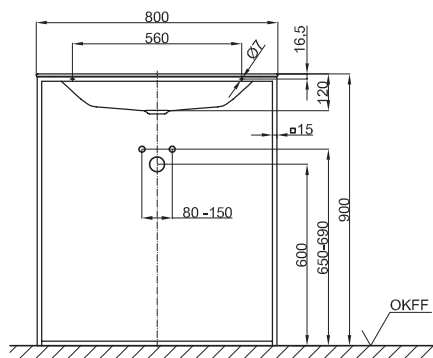

Technische Gegevens**BETTELUX SHAPE WASTAFEL**

Inbouwastafel rechthoekig voor **BETTELUX SHAPE WASTAFEL-FRAME**, 800 x 495 x 9 mm, binnen en buiten geëmailleerd, zonder kraangat en overloop

Design: Tesseraux + Partner

Bestelnr.	A171
Afmeting	80 x 49,5 x 0,9 cm
Kleuren	Leverbaar in wit glanzend (000) en zwart glanzend (056)
Extras	Leverbaar in het gemakkelijk te onderhouden oppervlak BETTEGLAZUUR® PLUS

**Montage en Aansluitmaten****BETTELUX SHAPE WASTAFEL FRAME**

Frame voor **BETTELUX SHAPE WASTAFEL**, staal, poedercoating fijn structuur mat

Bestelnr.	Q011
Afmeting	80 x 49,5 cm
Kleuren	Leverbaar in <ul style="list-style-type: none">• wit (807)• taupe (809)• zwart (815)• sky (816)• mint (817)• rose (818)