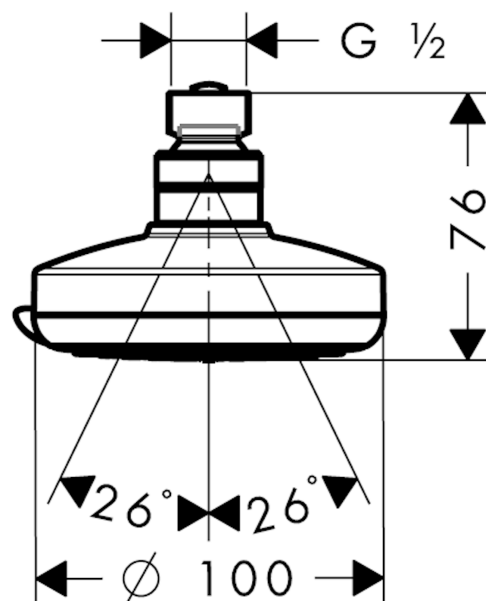

Croma 100

Croma 100 Vario hoofddouche

Oppervlakken: **chrom** Artikelnummer: **27441000**

Beschrijving

- straalplaatoppervlak 100 mm
- straalhoek hoofddouche verstelbaar
- massagestraal, krachtige shampoostraal, normale straal, Rain krachtige regenstraal
- wisselen van straalsoort door straalplaat te draaien
- straalplaat is grijs
- afdekplaat van kunststof
- QuickClean anti-kalksysteem
- Geluidsklasse: U

Optioneel toebehoren

- Douche-arm G 1/2 (#27411XXX)

Technologie

Productfoto

Maattekening

Doorstroomdiagram

De verbruikswaarden werden in overeenstemming met de praktijk met de bijbehorende armaturen (thermostaat/mengkraan/inbouwventiel) gemeten.