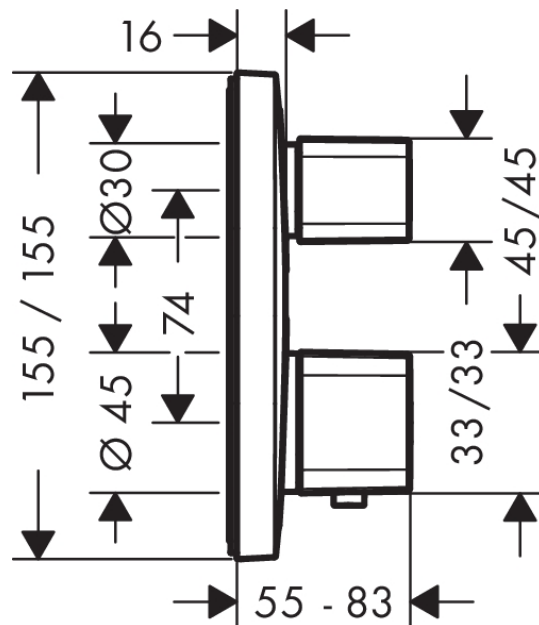

Ecostat E

Afbouwdeel Ecostat E inbouw thermostaat met stopkraan voor 1 douchefunctie

Oppervlakken: **chrom** Artikelnummer: **15707000**

Beschrijving

- thermostaatkardoes
- SafetyStop temperatuurbegrenzing 40°C
- SafetyFunctie instelbare heetwaterbegrenzing
- max. waterdoorlaat 26 l/min
- inclusief grepen, huls, functieblok, rozet, stopkraan
- inbouwmontage
- Geluidsklasse: I
- Volumestroomklasse: D, B

Benodigd toebehoren

- iBox universal inbouwdeel (#01800XXX)

Optioneel toebehoren

- Opvulrozet voor iBox universal (#15597XXX)
- Verlengset 25 mm (#13595XXX)

Productfoto

Maattekening

Doorstroomdiagram