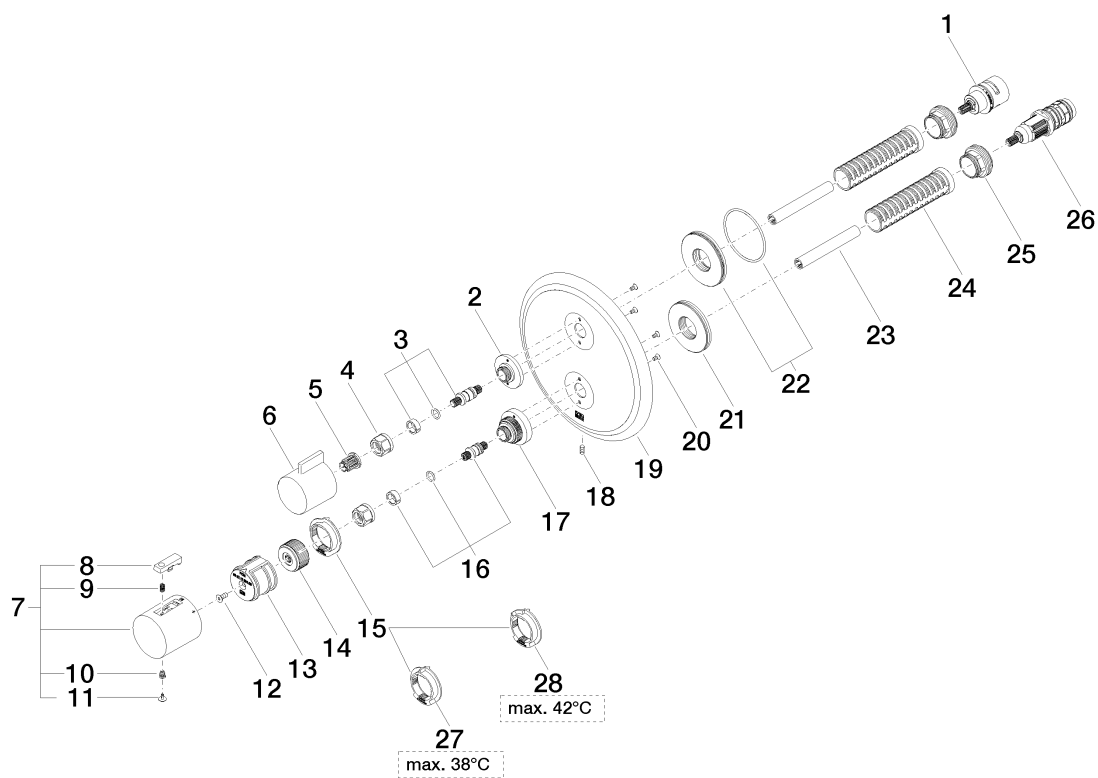

Explosietekening

Bestelhoeveelheid

Nr.	Artikelnummer	Omschrijving	Installatiehoeveelheid
1	9090031660090	bovendeel	1
2	091212053ff	basis-element	1
3	04290611100ff	spindel	1
4	09233002390	moer	2
5	09121200290	nylon kapje	1
6	092067006ff	greep	1
7	04173300401ff	greep	1
8	092133010ff	greep	1
9	09160202790	veer	1
10	09303013690	schroef	1
11	093120049ff	stop	1
12	09303012490	schroef	1
13	09121205290	basis-element	1
14	09121205490	basis-element	1
15	09281014390	regelstuk	1
16	04290602400ff	spindel	1
17	091212051ff	basis-element	1
18	09311113490	stift	1
19	091102307ff	plaat	1
20	09303015790	schroef	4
21	09300118890	schijf	1
22	9030011900090	schijf	1
23	09230112490	huls	2
24	09184007790	huls	2
25	09240425790	moer	2
26	0415020110090	kartouche	1
27	09281015090	regelstuk	1
28	09281015190	regelstuk	1

Debietdiagram