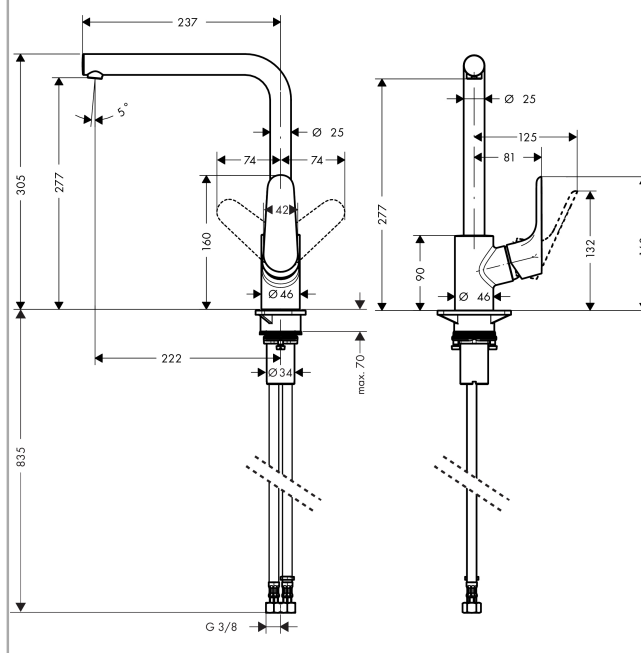

### Focus 280 ééngreeps keukenmengkraan

Oppervlakken: rvs-look Artikelnummer: 31817800

## Beschrijving

- L-uitloop
- draaibereik uitloop 110°, 150° of 360°, instelbaar in 3 standen
- laminaire straal
- doorstroom 12 l/min
- keramisch kardoes
- G 3/8 flexibele aansluitslangen
- Geluidsklasse: I
- Kiwa K6161\_Mechanical Mixers EN817

## Maattekening