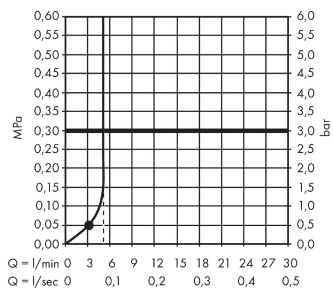

Technologie

Productfoto

Maattekening

Crometta

Crometta 1jet Green 6 l/min doucheset 65 cm

Oppervlakken: wit/chroom Artikelnummer: 26554400

Doorstroomdiagram

De verbruikswaarden werden in overeenstemming met de praktijk met de bijbehorende armaturen (thermostaat/mengkraan/inbouwventiel) gemeten.