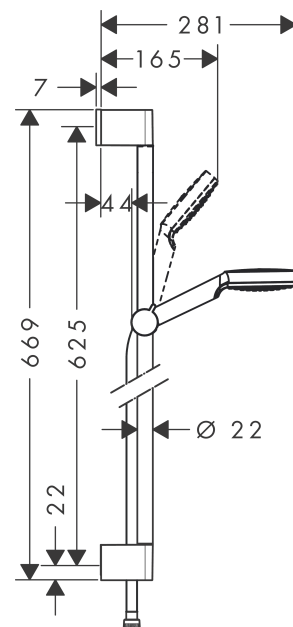

Crometta

Crometta 1jet Green 6 l/min doucheset 65 cm

Oppervlakken: wit/chroom Artikelnummer: 26554400

Beschrijving

- Rain krachtige regenstraal
- diameter van de handdouche is 100 mm
- meedraaiende wartel aan douchezijde tegen verdraaien van de doucheslang
- traploos in hoogte verstelbaar
- volledig verchromde douchehouder
- 22 mm brede stang
- verchromde wandsteunen

Technologie

Productfoto

Maattekening

Crometta

Crometta 1jet Green 6 l/min doucheset 65 cm

Oppervlakken: wit/chroom Artikelnummer: 26554400

Doorstroomdiagram

De verbruikswaarden werden in overeenstemming met de praktijk met de bijbehorende armaturen (thermostaat/mengkraan/inbouwventiel) gemeten.