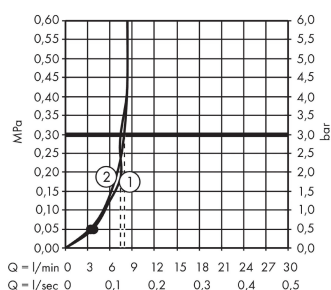

Crometta

Crometta Vario EcoSmart/Porter'S set 1,25 m

Oppervlakken: wit/chroom Artikelnummer: 26693400

Beschrijving

- Rain krachtige regenstraal, IntenseRain
- wisselen van straalsoort door straalplaat te draaien
- diameter van de handdouche is 100 mm
- meedraaiende wartel aan douchezijde tegen verdraaien van de doucheslang
- verchromde wandsteunen

Bestaande uit

- Porter'S wandhouder (#28331XXX)
- Crometta Vario EcoSmart 9 l/min handdouche (#26332XXX)
- Comfortflex doucheslang 1,25 m (#28167XXX)

Technologie

Productfoto

Maattekening

Doorstroomdiagram

- ① Rain krachtige regenstraal
- ② IntenseRain

De verbruikswaarden werden in overeenstemming met de praktijk met de bijbehorende armaturen (thermostaat/mengkraan/inbouwventiel) gemeten.