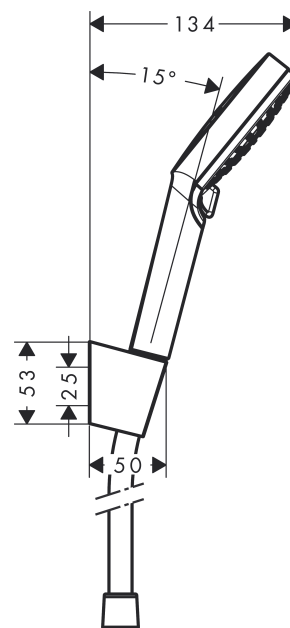

Crometta

Crometta Vario EcoSmart/Porter'S set 1,25 m

Oppervlakken: wit/chroom Artikelnummer: 26693400

Beschrijving

- Rain krachtige regenstraal, IntenseRain
- wisselen van straalsoort door straalplaat te draaien
- diameter van de handdouche is 100 mm
- meedraaiende wartel aan douchezijde tegen verdraaien van de doucheslang
- verchromde wandsteunen

Bestaande uit

- Porter'S wandhouder (#28331XXX)
- Crometta Vario EcoSmart 9 l/min handdouche (#26332XXX)
- Comfortflex doucheslang 1,25 m (#28167XXX)

Technologie

Productfoto

Maattekening

Doorstroomdiagram

- ① Rain krachtige regenstraal
- ② IntenseRain