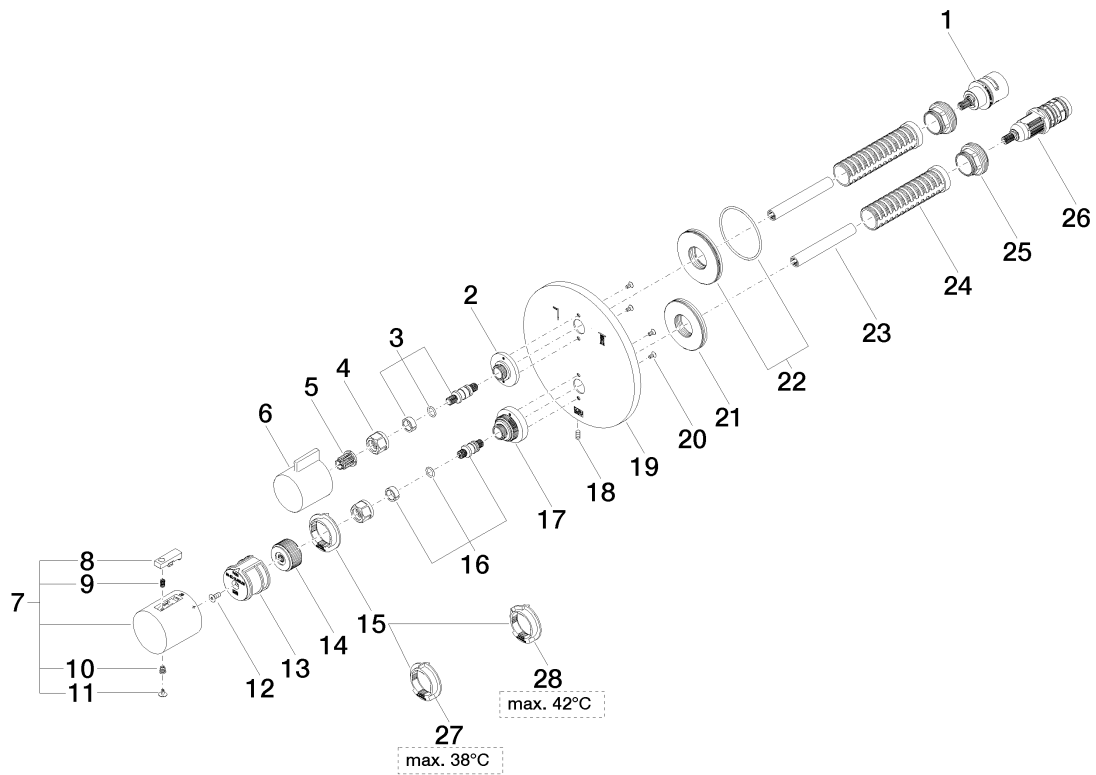

Serie-overkoepelend toebehoren Inbouwthermostaat met 2-weg stopkraan

Artikelnummer: 36426970

Explosietekening

Serie-overkoepelend toebehoren Inbouwthermostaat met 2-weg stopkraan

Artikelnummer: 36426970

Bestelhoeveelheid

Nr.	Artikelnummer	Omschrijving	Installatiehoeveelheid
1	9090031630090	omstelling	1
2	091212053ff	basis-element	1
3	04290611100ff	spindel	1
4	09233002390	moer	2
5	09121200290	nylon kapje	1
6	092067006ff	greep	1
7	04173300401ff	greep	1
8	092133010ff	greep	1
9	09160202790	veer	1
10	09303013690	schroef	1
11	093120049ff	stop	1
12	09303012490	schroef	1
13	09121205290	basis-element	1
14	09121205490	basis-element	1
15	09281014390	regelstuk	1
16	04290602400ff	spindel	1
17	091212051ff	basis-element	1
18	09311113490	stift	1
19	091102243ff	plaat	1
20	09303015790	schroef	4
21	09300118890	schijf	1
22	9030011900090	schijf	1
23	09230112490	huls	2
24	09184007790	huls	2
25	09240425790	moer	2
26	0415020110090	kartouche	1
27	09281015090	regelstuk	1
28	09281015190	regelstuk	1