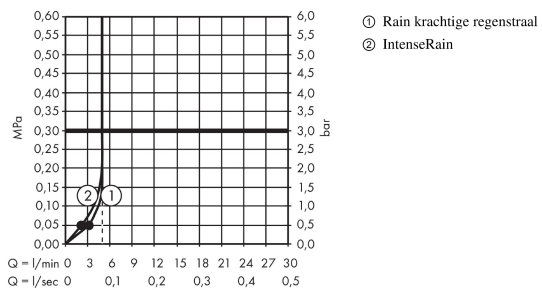

Technologie

Productfoto

Maattekening

Crometta

Crometta Vario Green 6 l/min doucheset 65 cm

Oppervlakken: wit/chroom Artikelnummer: 26555400

Doorstroomdiagram

Q = l/min 0 3 6 9 12 15 18 21 24 27 30
Q = l/sec 0 0,1 0,2 0,3 0,4 0,5

De verbruikswaarden werden in overeenstemming met de praktijk met de bijbehorende armaturen (thermostaat/mengkraan/inbouwventiel) gemeten.

Crometta

Crometta Vario Green 6 l/min doucheset 65 cm

Oppervlakken: **wit/chroom** Artikelnummer: **26555400**