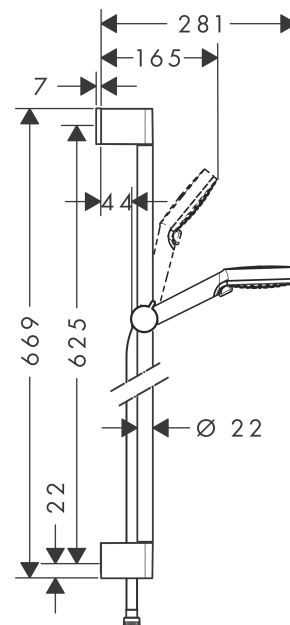

Crometta

Crometta Vario Green 6 l/min doucheset 65 cm

Oppervlakken: **wit/chroom** Artikelnummer: **26555400**

Beschrijving

- Rain krachtige regenstraal, IntenseRain
- wisselen van straalsoort door straalplaat te draaien
- diameter van de handdouche is 100 mm
- meedraaiende wartel aan douchezijde tegen verdraaien van de doucheslang
- traploos in hoogte verstelbaar
- volledig verchromde douchehouder
- 22 mm brede stang
- verchromde wandsteunen

Technologie

Productfoto

Maattekening

Crometta

Crometta Vario Green 6 l/min doucheset 65 cm

Oppervlakken: wit/chroom Artikelnummer: 26555400

Doorstroomdiagram

Q = l/min 0 3 6 9 12 15 18 21 24 27 30
Q = l/sec 0 0,1 0,2 0,3 0,4 0,5