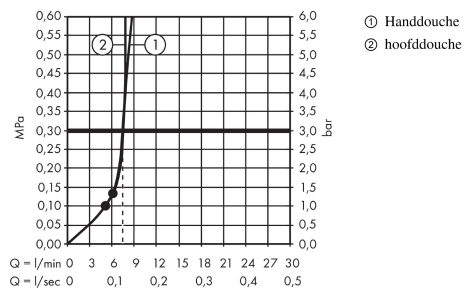

Crometta

Crometta E 240 1jet EcoSmart 9 l/min Showerpipe

Oppervlakken: **chrom** Artikelnummer: **27281000**

Doorstroomdiagram

Crometta
Crometta E 240 1jet EcoSmart 9 l/min Showerpipe
 Oppervlakken: **chrom** Artikelnummer: **27281000**