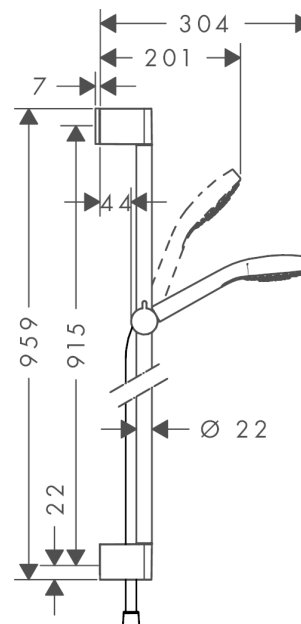

Croma Select S

Croma Select S Multi EcoSmart glijstangset 90 cm

Oppervlakken: wit/chroom Artikelnummer: 26571400

Beschrijving

- IntenseRain, SoftRain, massagestraal
- Select-knop voor comfortabel wisselen van straalsoort
- diameter van de handdouche is 110 mm
- meedraaiende wartel aan douchezijde tegen verdraaien van de doucheslang
- traploos in hoogte verstelbaar
- verchromde wandsteunen

Bestaande uit

- Croma Select S Multi EcoSmart handdouche (#26801XXX)
- Unica' Crometta glijstang 90 cm (#27614XXX)
- Isiflex 'B' doucheslang 160 cm (#28276XXX)

Optioneel toebehoren

- Opvulschijfje (#97450XXX)

Technologie

Productfoto

Maattekening

Croma Select S
Croma Select S Multi EcoSmart glijstangset 90 cm
 Oppervlakken: **wit/chroom** Artikelnummer: **26571400**

Doorstroombiagram

De verbruikswaarden werden in overeenstemming met de praktijk met de bijbehorende armaturen (thermostaat/mengkraan/inbouwventiel) gemeten.