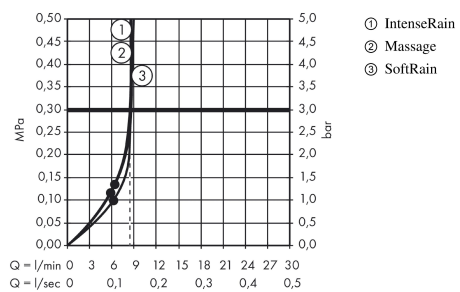

Croma Select S

Croma Select S Multi EcoSmart glijstangset 90 cm

Oppervlakken: wit/chroom Artikelnummer: 26571400

Beschrijving

- IntenseRain, SoftRain, massagestraal
- Select-knop voor comfortabel wisselen van straalsoort
- diameter van de handdouche is 110 mm
- meedraaiende wartel aan douchezijde tegen verdraaien van de doucheslang
- traploos in hoogte verstelbaar
- verchromde wandsteunen

Technologie

Productfoto

Maattekening

Croma Select S
Croma Select S Multi EcoSmart glijstangset 90 cm
 Oppervlakken: **wit/chroom** Artikelnummer: **26571400**

Doorstroombiagram

De verbruikswaarden werden in overeenstemming met de praktijk met de bijbehorende armaturen (thermostaat/mengkraan/inbouwventiel) gemeten.

Croma Select S
Croma Select S Multi EcoSmart glijstangset 90 cm
Oppervlakken: **wit/chroom** Artikelnummer: **26571400**

Inbouwvoorbeeld