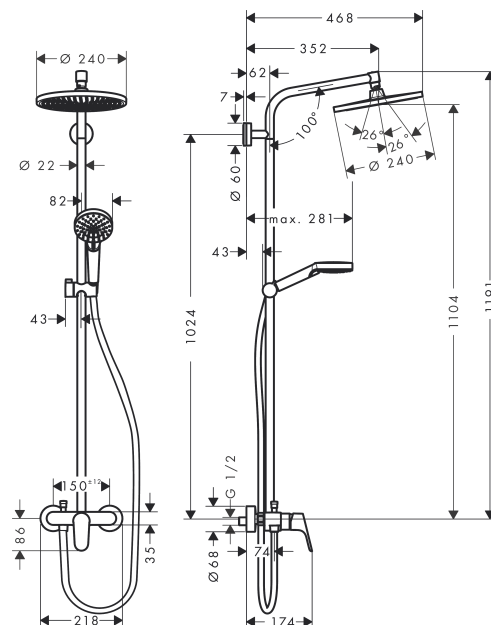

Crometta

Crometta S 240 1jet EcoSmart 9 l/min Showerpipe met mengkraan

Oppervlakken: **chrom** Artikelnummer: **27269000**

Beschrijving

- SafetyFunctie instelbare heetwaterbegrenzing
- Crometta S 240 hoofddouche
- straalplaatoppervlak: 240 mm
- straalhoek van hoofddouche is verstelbaar
- Rain krachtige regenstraal
- volledig verchromde straalplaat
- douche-arm 350 mm
- in hoogte verstelbare handdouchehouder
- opbouwmontage
- hartafstand 150 mm ± 12 mm
- keramisch kardoos
- SafetyFunctie instelbare heetwaterbegrenzing
- QuickClean anti-kalksysteem
- Geluidsklasse: I
- Volumestroomklasse: O, B

Bestaande uit

- Isiflex 'B' doucheslang 160 cm (#28276XXX)
- Crometta Vario handdouche (#26330XXX)
- Crometta S 240 1jet hoofddouche (#26723XXX)

Technologie

Productfoto

Maattekening

Crometta

Crometta S 240 1jet EcoSmart 9 l/min Showerpipe met mengkraan

Oppervlakken: chroom Artikelnummer: 27269000

Doorstroomdiagram

Crometta

Crometta S 240 1jet EcoSmart 9 l/min Showerpipe met mengkraan

Oppervlakken: **chrom** Artikelnummer: **27269000**

Inbouwvoorbeeld