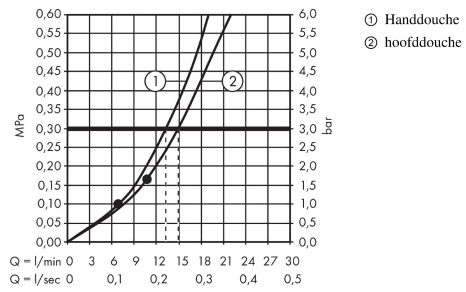

Crometta

Crometta S 240 1jet EcoSmart 9 l/min Showerpipe met mengkraan

Oppervlakken: chroom Artikelnummer: 27269000

Doorstroomdiagram