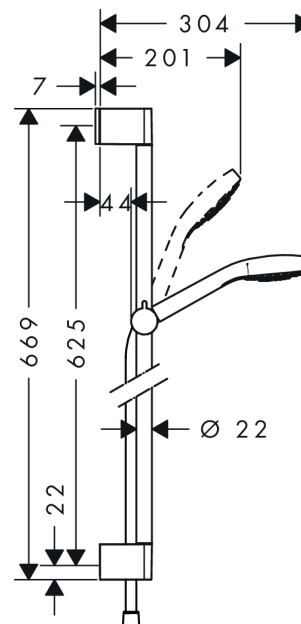

Croma Select S

Croma Select S Multi EcoSmart glijstangset 65 cm

Oppervlakken: wit/chroom Artikelnummer: 26561400

Beschrijving

- massagestraal, SoftRain, IntenseRain
- Select-knop voor comfortabel wisselen van straalsoort
- diameter van de handdouche is 110 mm
- meedraaiende wartel aan douchezijde tegen verdraaien van de doucheslang
- traploos in hoogte verstelbaar
- verchromde wandsteunen

Bestaande uit

- Croma Select S Multi EcoSmart handdouche (#26801XXX)
- Unica' Crometta glijstang 65 cm (#27615XXX)
- Isiflex 'B' doucheslang 160 cm (#28276XXX)

Optioneel toebehoren

- Opvulschijfje (#97450XXX)

Technologie

Productfoto

Maattekening