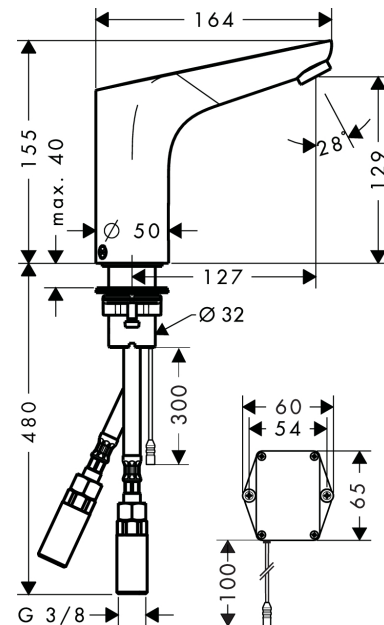

Focus

Focus elektronische wastafelmengkraan zonder temperatuurgreep met batterij

Oppervlakken: **chrom** Artikelnummer: **31172000**

Beschrijving

- voorsprong uitloop 127 mm
- infraroodsensor
- batterij 6V (levensduur ca. 2 jr.)
- batterijstroomindicatie
- temperatuur vooraf instelbaar
- SafetyFunctie instelbare heetwaterbegrenzing
- waterstop voor wastafelreiniging
- anti-diefstal perlator
- EcoSmart doorstroom Waterbesparend dankzij EcoSmart technologie, met behoud van een comfortabele straal
- vuilfilter in aansluitslangen
- sensor functioneert niet bij wastafels met verhoogde rand of zeer brede rand (>75 mm), functionele beperking door te grote afstand
- inclusief: Filter, terugslagklep
- Eenvoudige montage dankzij de G 3/8 flexibele aansluitslangen
- Geluidsklasse: I
- Volumestroomklasse: O

Technologie

Designprijzen

reddot design award

Productfoto

Maattekening

Focus

Focus elektronische wastafelmengkraan zonder temperatuurgreep met batterij

Oppervlakken: **chrom** Artikelnummer: **31172000**

Doorstroomdiagram