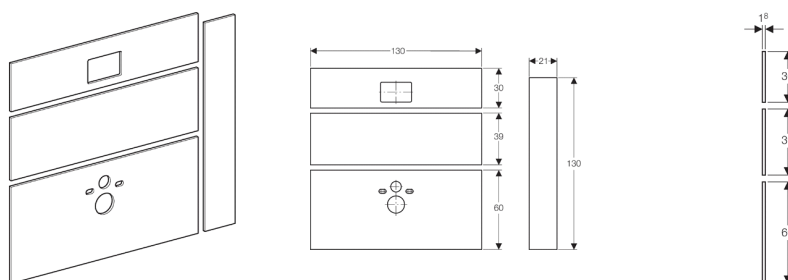

**Geberit GIS set gipskartonplaten voor wand-wc, voor Sigma inbouwreservoir 12 cm**

---

**Toepassing**

- Voor het beplaten van Geberit GIS modules voor wand-wc met Sigma inbouwreservoirs 12 cm

**Eigenschappen**

- Geïmpregneerd
- Bouwbiologisch onschadelijk
- Niet brandbaar
- Boringen voor wand-wc-aansluitingen aanwezig
- Uitsparing voor service-opening van Geberit Sigma inbouwreservoirs aanwezig

**Technische gegevens**