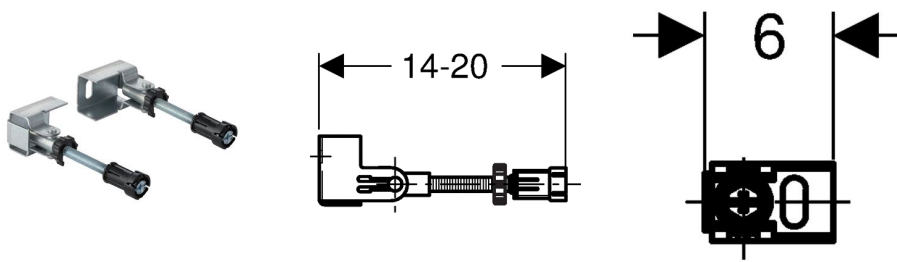

Geberit Duofix set wandankers voor afzonderlijke montage, hoekoplossing

**Toepassing**

- Voor het bevestigen van Geberit Duofix installatie-elementen voor droogbouw- en massieve wanden
- Voor het bevestigen van de beplating bij deelhoge voorzetwandinstallaties

Eigenschappen

- Van voren traploos in diepte verstelbaar
- Geïntegreerde beplatingsondersteuning
- Draadstang M10, verzinkt
- Wandaansluiting 360° draaibaar
- Traploze hoekaanpassing voor hoekmontage mogelijk

Technische gegevens

Materiaal	Spuitsgietzink / staal/kunststof
-----------	-------------------------------------

Leveringsomvang

- Set à 2 stuck

Artikel**Art. nr.****111.835.00.1****Toebehoren**

- Geberit Duofix set wandankerverlengingen