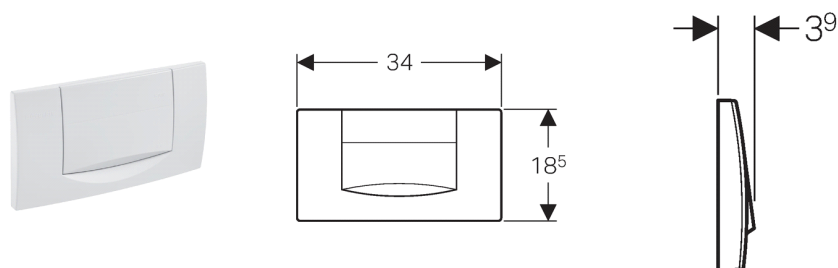

Geberit bedieningsplaat 200F, voor spoel-stop spoeling

**Toepassing**

- Voor de spoelactivering bij Geberit Twinline inbouwreservoirs

Eigenschappen

- Frontbediening

Technische gegevens

Materiaal

Kunststof

Leveringsomvang

- Montageframe
- Drukstift
- Onderbrekingshendel
- Bevestigingsmateriaal

Artikel

Art. nr.	Kleur	Oppervlak
115.222.11.1	Alpien wit	
115.222.21.1		Glansverchromd
115.222.46.1		Mat verchromd