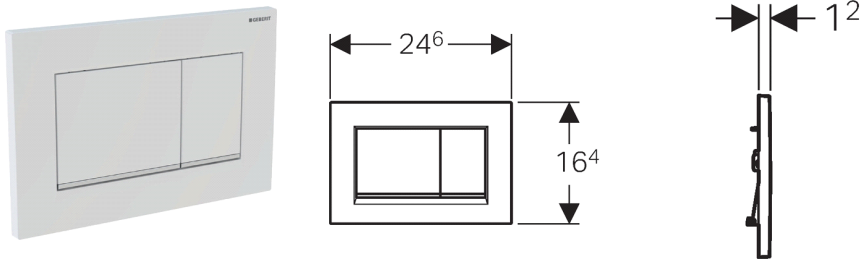

Geberit bedieningsplaat Sigma30, voor 2-toets spoeling

Toepassing

- Voor de spoelactivering bij Geberit Sigma inbouwreservoirs

Eigenschappen

- Frontbediening
- Drukstiften geluiddempend, snelinstelling zonder gereedschap

Technische gegevens

Bedieningskracht	< 20 N
Materiaal	Kunststof

Leveringsomvang

- Montageframe
- 2 afstandhouders
- 2 drukstiften

Artikel

Art. nr.	Kleur
115.883.KH.1	Glans- / mat / glansverchromd
115.883.KJ.1	Wit / glansverchromd / wit
115.883.KK.1	Wit / goudeffect / wit
115.883.KL.1	Wit / mat / mat verchromd
115.883.KM.1	Zwart / glansverchromd / zwart
115.883.KN.1	Mat / glans- / mat verchromd

- i** Kleuren en oppervlakken zijn in de volgorde plaat / onderrand drukknop / drukknop in de bestellijst aangegeven

Toebehoren

- Toiletblokhouders voor inbouwreservoir, voor Geberit Sigma inbouwreservoir 12 cm
- Verlengset, voor Geberit Sigma, Geberit Omega en Geberit Kappa inbouwreservoirs