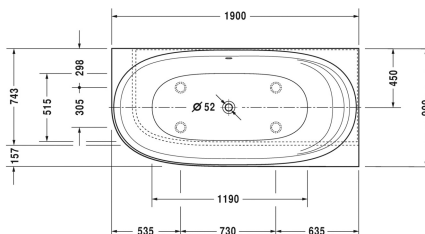

Bad # 700363000000000

| < 1900 mm > |

Bad	Afmetingen	Gewicht	Bestelnummer
hoek rechts, met naadloze ommanteling en potenstel, met één rugsteun, DuraSolid A			
Kleuren			
00 Wit			
Variante			
Basismodel	1900 x 900 mm	105,000 kg	700363000000000
Suitable setting			
Sound voor baden			791851
Geschikte producten			
Af- en overloopgarnituur Quadroval chroom, voor baden met een smalle badrand, met flexibele afvoerleiding, doorsnede afvoer 52 mm, lengte bodemkabel 725 mm,			791245
Af- en overloopgarnituur Quadroval met waterinlaat, chroom, *, voor baden met een smalle badrand, met flexibele afvoerleiding, doorsnede afvoer 52 mm, lengte bodemkabel 725 mm,			791248

Alle tekeningen bevatten de noodzakelijke maten welke binnen de tollrantie nog kunnen afwijken. Exacte maten, in het bijzonder voor specifieke maatwerksituaties, kunnen uitsluitend op het afgewerkte keramische product.