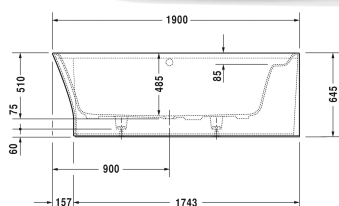

Bad # 700363000000000

| < 1900 mm > |

Bad	Afmetingen	Gewicht	Bestelnummer
hoek rechts, met naadloze ommanteling en potenstel, met één rugsteun, DuraSolid A			
Kleuren			
00 Wit			
Variante			
Basismodel	1900 x 900 mm	105,000 kg	700363000000000
Suitable setting			
Sound voor baden			791851
Geschikte producten			
Af- en overloopgarnituur Quadroval chroom, voor baden met een smalle badrand, met flexibele afvoerleiding, doorsnede afvoer 52 mm, lengte bodemkabel 725 mm,			791245
Af- en overloopgarnituur Quadroval met waterinlaat, chroom, *, voor baden met een smalle badrand, met flexibele afvoerleiding, doorsnede afvoer 52 mm, lengte bodemkabel 725 mm,			791248

Alle tekeningen bevatten de noodzakelijke maten welke binnen de tollrantie nog kunnen afwijken. Exacte maten, in het bijzonder voor specifieke maatwerksituaties, kunnen uitsluitend op het afgewerkte keramische product.