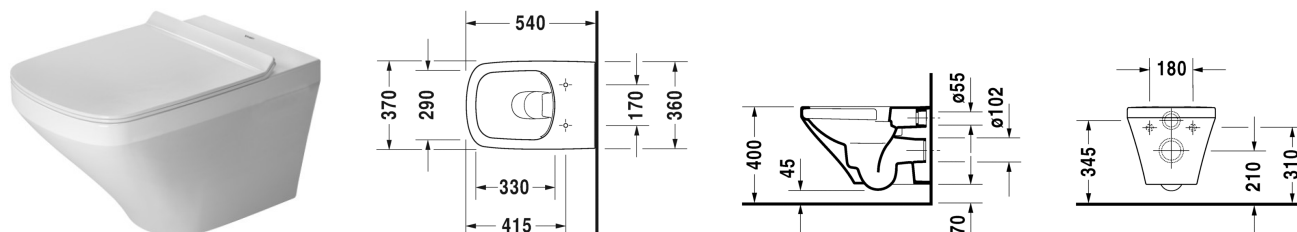

Wandwc Duravit Rimless® # 2551090000

| < 370 mm > |

Wandwc Duravit Rimless®	Afmetingen	Gewicht	Bestelnummer
rimless, Diepspoel, Inclusief Durafix, EWL Klasse 1			
Kleuren			
00 Wit			
Variante			
♣ 4,5 L	370 x 540 mm	28,700 kg	2551090000
Lastenboekbeschrijving			
Inclusief Durafix voor zichtbare bevestiging			
Sanitair keramiek met de speciale WonderGliss behandeling blijft langer glanzend schoon en aantrekkelijk. Als u een artikel in WonderGliss bestelt, dient u een "1" toe te voegen aan het modelnummer als 11de cijfer.			
Onderdeel			
Bevestiging voor wandbidet en wandwc	Ø 12 x 180 mm	0,200 kg	006500
Geluid Dempingsset voor wandwc		0,300 kg	005064
Geschikte producten			
Wc-zitting scharnieren inox, zonder zachtsluitend mechanisme,			006371
Wc-zitting scharnieren inox, afneembaar, met zachtsluitend mechanisme,			006379
Wc-zitting Vital doorlopende scharnieren, hoekbuffers voor laterale stabiliteit, scharnieren inox, zonder zachtsluitend mechanisme,			002061

Alle tekeningen bevatten de noodzakelijke maten welke binnen de tolerantie nog kunnen afwijken. Exacte maten, in het bijzonder voor specifieke maatwerksituaties, kunnen uitsluitend op het afgewerkte keramische product.