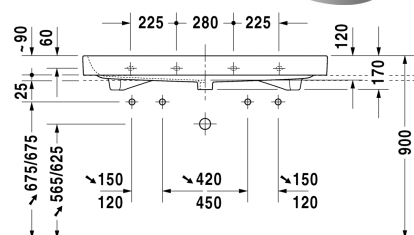

**Meubelwastafel geslepen # 2318120026**

| &lt; 1200 mm &gt; |

Meubelwastafel geslepen	Afmetingen	Gewicht	Bestelnummer
met overloop, met kraanvlak, incl. overloopclip chroom, 1200 mm			
<b>Kleuren</b>			
00 Wit			
<b>Variante</b>			
● _ _ ●	1200 x 505 mm	32,700 kg	2318120026
<b>Lastenboekbeschrijving</b>			
Voor de bevestiging van keramiek vanaf een lengte van 1200 mm zijn 2 wastafelbevestigingssets nodig			
Sanitair keramiek met de speciale WonderGliss behandeling blijft langer glanzend schoon en aantrekkelijk. Als u een artikel in WonderGliss bestelt, dient u een "1" toe te voegen aan het modelnummer als 11de cijfer.			
<b>Onderdeel</b>			
Designsifon		1,500 kg	005036
<b>Geschikte producten</b>			
Console voor opzetwastafels en inbouwwastafels 1 console met 1 uitsparing, Voor de minimale breedte zie bestelhelp, max. 550 mm 2000 mm, elke extra 100 mm, Basisprijs 800 mm, 550 mm			LC096C
Console voor opzetwastafels en inbouwwastafels 1 console met 2 uitsparingen, Voor de minimale breedte zie bestelhelp, max. 550 mm 2000 mm, elke extra 100 mm, Basisprijs 800 mm, 550 mm			LC097C

Alle tekeningen bevatten de noodzakelijke maten welke binnen de tolerantie nog kunnen afwijken. Exacte maten, in het bijzonder voor

**Meubelwastafel geslepen # 2318120026**

**|< 1200 mm >|**

---

*specifieke maatwerksituaties, kunnen uitsluitend op het afgewerkte keramische product.*