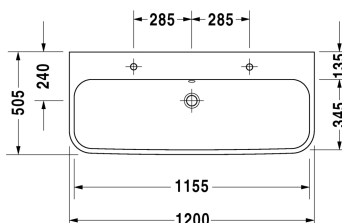

**Meubelwastafel geslepen # 2318120026**

| &lt; 1200 mm &gt; |

Meubelwastafel geslepen	Afmetingen	Gewicht	Bestelnummer
met overloop, met kraanvlak, incl. overloopclip chroom, 1200 mm			
<b>Kleuren</b>			
00 Wit			
<b>Variante</b>			
● _ _ ●	1200 x 505 mm	32,700 kg	2318120026
<b>Lastenboekbeschrijving</b>			
Voor de bevestiging van keramiek vanaf een lengte van 1200 mm zijn 2 wastafelbevestigingssets nodig			
Sanitair keramiek met de speciale WonderGliss behandeling blijft langer glanzend schoon en aantrekkelijk. Als u een artikel in WonderGliss bestelt, dient u een "1" toe te voegen aan het modelnummer als 11de cijfer.			
<b>Onderdeel</b>			
Designsifon		1,500 kg	005036
<b>Geschikte producten</b>			
Console voor opzetwastafels en inbouwwastafels 1 console met 1 uitsparing, Voor de minimale breedte zie bestelhelp, max. 550 mm 2000 mm, elke extra 100 mm, Basisprijs 800 mm, 550 mm			LC096C
Console voor opzetwastafels en inbouwwastafels 1 console met 2 uitsparingen, Voor de minimale breedte zie bestelhelp, max. 550 mm 2000 mm, elke extra 100 mm, Basisprijs 800 mm, 550 mm			LC097C

Alle tekeningen bevatten de noodzakelijke maten welke binnen de tolerantie nog kunnen afwijken. Exacte maten, in het bijzonder voor

**Meubelwastafel geslepen # 2318120026**

**|< 1200 mm >|**

---

*specifieke maatwerksituaties, kunnen uitsluitend op het afgewerkte keramische product.*