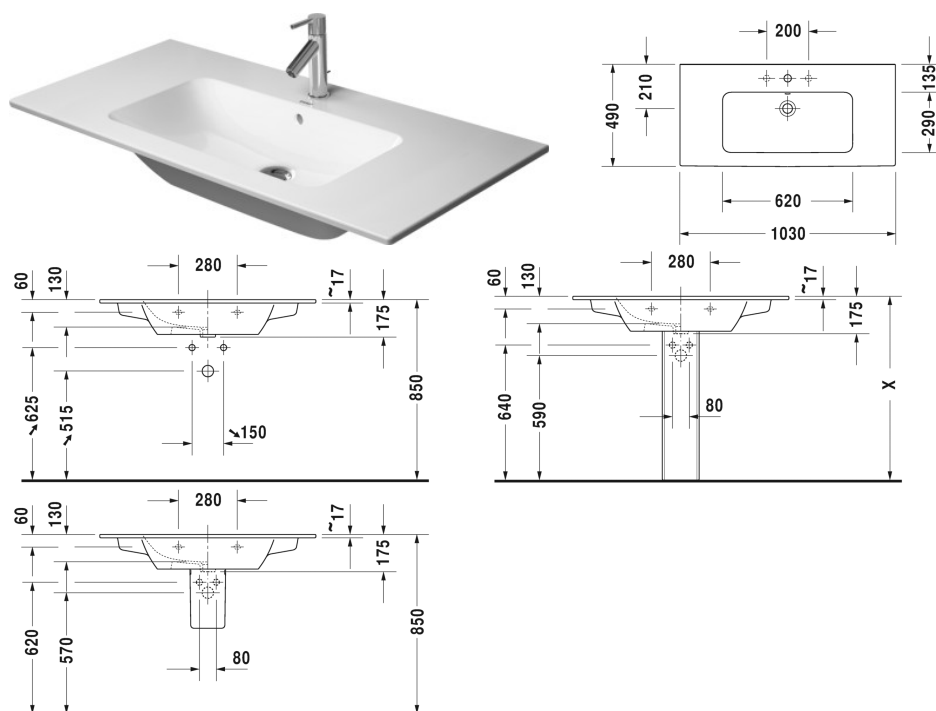

Wastafel, meubelwastafel # 2336100000 / 2336100060

|< 1030 mm >|

Wastafel, meubelwastafel	Afmetingen	Gewicht	Bestelnummer
met overloop, met kraanvlak, 1030 mm			
Kleuren			
00 Wit			
Variante			
●	1030 x 490 mm	26,000 kg	2336100000
☒	1030 x 490 mm	26,000 kg	2336100060
Sanitair keramiek met de speciale WonderGliss behandeling blijft langer glanzend schoon en aantrekkelijk. Als u een artikel in WonderGliss bestelt, dient u een "1" toe te voegen aan het modelnummer als 11de cijfer.			
Onderdeel			
Ruimtebesparende sifon	1 1/4" mm	0,400 kg	005073
Ruimtebesparende sifon	1 1/4" mm	0,400 kg	005076
Geschikte producten			
Wastafelonderbouw hangend 1 lade, voor ME by Starck # 233610, 1020 x 481 mm	1020 x 481 mm		LC6142

Wastafel, meubelwastafel # 2336100000 / 2336100060

|< 1030 mm >|

Wastafelonderbouw hangend 2 lades, bovenste lade incl. sifonuitsparing en schort, voor ME by Starck # 233610, 1020 x 481 mm	1020 x 481 mm	LC6242
Wastafelonderbouw staand 2 lades, bovenste lade incl. sifonuitsparing en schort, voor ME by Starck # 233610, 1020 x 481 mm	1020 x 481 mm	LC6627
Wastafelonderbouw staand 2 lades, bovenste lade incl. sifonuitsparing en schort, voor ME by Starck # 233610, 1020 x 481 mm	1020 x 481 mm	LC6682
Zuil voor # 233565, 233560, 233555, 233613, 233612, 233610, 233683, 233663, 175 x 210 mm	175 x 210 mm	085839
Sifonkap voor # 233565, 233560, 233555, 233613, 233612, 233610, 233683, 233663, 170 x 300 mm	170 x 300 mm	085840

Alle tekeningen bevatten de noodzakelijke maten welke binnen de toltrantie nog kunnen afwijken. Exacte maten, in het bijzonder voor specifieke maatwerksituaties, kunnen uitsluitend op het afgewerkte keramische product.