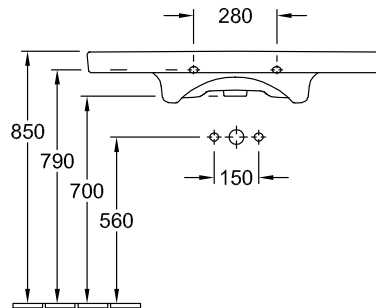

TECHNISCHE TEKENINGEN

7175A0

5243 00

5244 00