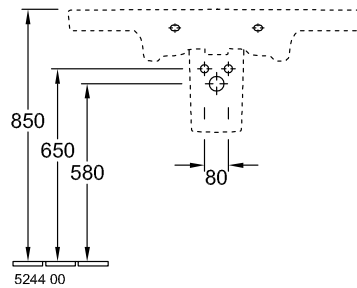

TECHNISCHE TEKENINGEN

7175A0

5243 00

5244 00