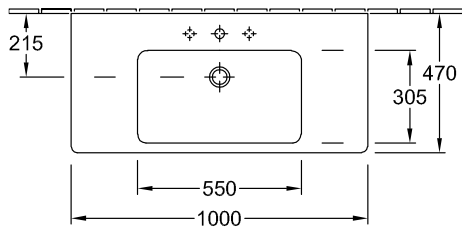

TECHNISCHE TEKENINGEN

7175A0

5243 00

5244 00