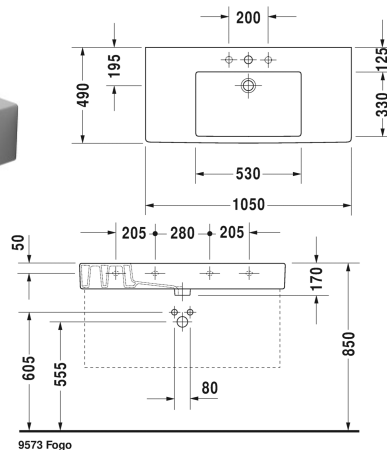

Wastafel, meubelwastafel # 032910..00 / 032910..30 / 032910..60

| < 1050 mm > |

Wastafel, meubelwastafel	Afmetingen	Gewicht	Bestelnummer
met kraanvlak, 1050 mm			
Kleuren			
00 Wit 08 Zwart			
Variante			
● met overloop	1050 x 490 mm	32,200 kg	032910..00
●●● met overloop	1050 x 490 mm	32,200 kg	032910..30
☒ met overloop	1050 x 490 mm	32,200 kg	032910..60
Infobox			
voor de bevestiging van wastafels vanaf een lengte van 1000 mm zijn 2 wastafelbevestigingssets #6951000000 nodig			
Sanitair keramiek met de speciale WonderGliss behandeling blijft langer glanzend schoon en aantrekkelijk. Als u een artikel in WonderGliss bestelt, dient u een "1" toe te voegen aan het modelnummer als 11de cijfer.			
Onderdeel			
Metalen console in hoogte verstelbaar +50 mm, voor wastafel # 032910		3,300 kg	003072
Handdoekhouder vierkante buis 14 mm, chroom	1009 mm	0,600 kg	003035
Ruimtebesparende sifon	1 1/4" mm	0,400 kg	005076
Designsifon		1,500 kg	005036
Geschikte producten