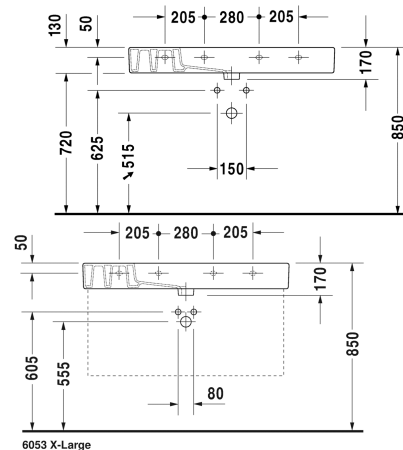

Wastafel, meubelwastafel # 032910..00 / 032910..30 / 032910..60

| < 1050 mm > |

Wastafel, meubelwastafel	Afmetingen	Gewicht	Bestelnummer
met kraanvlak, 1050 mm			
<b>Kleuren</b>			
00 Wit 08 Zwart			
<b>Variante</b>			
● met overloop	1050 x 490 mm	32,200 kg	032910..00
●●● met overloop	1050 x 490 mm	32,200 kg	032910..30
☒ met overloop	1050 x 490 mm	32,200 kg	032910..60
<b>Infobox</b>			
voor de bevestiging van wastafels vanaf een lengte van 1000 mm zijn 2 wastafelbevestigingssets #6951000000 nodig			
Sanitair keramiek met de speciale WonderGliss behandeling blijft langer glanzend schoon en aantrekkelijk. Als u een artikel in WonderGliss bestelt, dient u een "1" toe te voegen aan het modelnummer als 11de cijfer.			
<b>Onderdeel</b>			
Metalen console in hoogte verstelbaar +50 mm, voor wastafel # 032910		3,300 kg	003072
Handdoekhouder vierkante buis 14 mm, chroom	1009 mm	0,600 kg	003035
Ruimtebesparende sifon	1 1/4" mm	0,400 kg	005076
Designsifon		1,500 kg	005036
<b>Geschikte producten</b>			