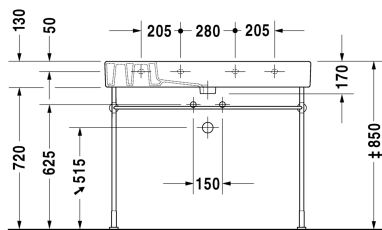

Wastafel, meubelwastafel # 032910..00 / 032910..30 / 032910..60

| < 1050 mm > |

Wastafel, meubelwastafel	Afmetingen	Gewicht	Bestelnummer
met kraanvlak, 1050 mm			
<b>Kleuren</b>			
00 Wit 08 Zwart			
<b>Variante</b>			
● met overloop	1050 x 490 mm	32,200 kg	032910..00
●●● met overloop	1050 x 490 mm	32,200 kg	032910..30
☒ met overloop	1050 x 490 mm	32,200 kg	032910..60
<b>Infobox</b>			
voor de bevestiging van wastafels vanaf een lengte van 1000 mm zijn 2 wastafelbevestigingssets #6951000000 nodig			
Sanitair keramiek met de speciale WonderGliss behandeling blijft langer glanzend schoon en aantrekkelijk. Als u een artikel in WonderGliss bestelt, dient u een "1" toe te voegen aan het modelnummer als 11de cijfer.			
<b>Onderdeel</b>			
Metalen console in hoogte verstelbaar +50 mm, voor wastafel # 032910		3,300 kg	003072
Handdoekhouder vierkante buis 14 mm, chroom	1009 mm	0,600 kg	003035
Ruimtebesparende sifon	1 1/4" mm	0,400 kg	005076
Designsifon		1,500 kg	005036
<b>Geschikte producten</b>			