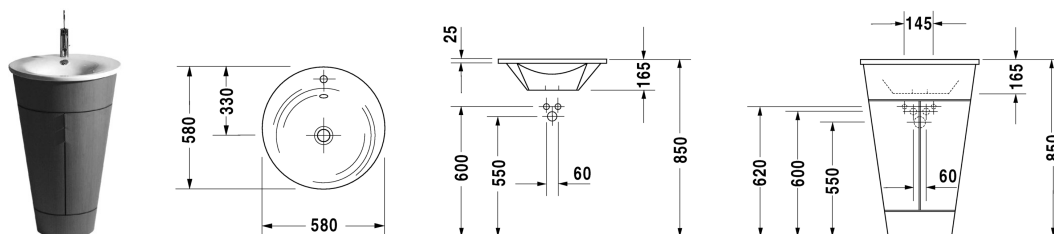

Meubelwastafel # 0406580000

| < Ø 580 mm > |

Meubelwastafel	Afmetingen	Gewicht	Bestelnummer
met overloop, met kraanvlak, incl. overloopclip chroom, voor wastafel onderbouw # S1 9520, Ø 580 mm			
Kleuren			
00 Wit			
Variante			
●	Ø 580 mm	12,600 kg	0406580000
Sanitair keramiek met de speciale WonderGliss behandeling blijft langer glanzend schoon en aantrekkelijk. Als u een artikel in WonderGliss bestelt, dient u een "1" toe te voegen aan het modelnummer als 11de cijfer.			
Onderdeel			
Wastafelbuissifon met verlengde afvoerbuï 300 mm	1 1/4" mm	0,600 kg	005026
Geschikte producten			
Wastafelonderbouw staand 1 glazen planchet met reling, voor Starck 1 # 040658, 560 x 600 mm	560 x 600 mm		S19520

Alle tekeningen bevatten de noodzakelijke maten welke binnen de tolerantie nog kunnen afwijken. Exacte maten, in het bijzonder voor specifieke maatwerksituaties, kunnen uitsluitend op het afgewerkte keramische product.