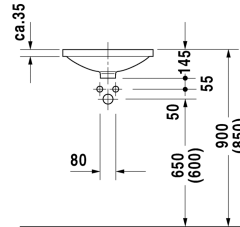

Inbouwwastafel # 0319420000

| < Ø 420 mm > |

Inbouwwastafel	Afmetingen	Gewicht	Bestelnummer
voor onderbouw, zonder overloop, zonder kraanvlak, onderzijde geglazuurd, incl. bevestiging voor inbouw in houten consoles, Ø 420 mm			
Kleuren			
00 Wit			
Variante			
☒	Ø 420 mm	5,600 kg	0319420000
Infobox			
Bij de onderbouwwastafels worden de binnenmaten aangegeven			
Sanitair keramiek met de speciale WonderGliss behandeling blijft langer glanzend schoon en aantrekkelijk. Als u een artikel in WonderGliss bestelt, dient u een "1" toe te voegen aan het modelnummer als 11de cijfer.			
Onderdeel			
Afvoerventiel voor wastafels zonder overloop	80 mm	0,400 kg	005038
Bevestiging voor inbouw in natuursteenbladen, (met uitzondering van # 046651)		0,200 kg	005028

Alle tekeningen bevatten de noodzakelijke maten welke binnen de tolerantie nog kunnen afwijken. Exacte maten, in het bijzonder voor specifieke maatwerksituaties, kunnen uitsluitend op het afgewerkte keramische product.