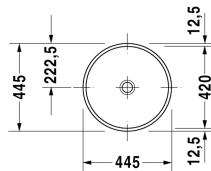

Inbouwwastafel # 0319420000

| < Ø 420 mm > |

Inbouwwastafel	Afmetingen	Gewicht	Bestelnummer
voor onderbouw, zonder overloop, zonder kraanvlak, onderzijde geglazuurd, incl. bevestiging voor inbouw in houten consoles, Ø 420 mm			
Kleuren			
00 Wit			
Variante			
☒	Ø 420 mm	5,600 kg	0319420000
Infobox			
Bij de onderbouwwastafels worden de binnenmaten aangegeven			
Sanitair keramiek met de speciale WonderGliss behandeling blijft langer glanzend schoon en aantrekkelijk. Als u een artikel in WonderGliss bestelt, dient u een "1" toe te voegen aan het modelnummer als 11de cijfer.			
Onderdeel			
Afvoerventiel voor wastafels zonder overloop	80 mm	0,400 kg	005038
Bevestiging voor inbouw in natuursteenbladen, (met uitzondering van # 046651)		0,200 kg	005028

Alle tekeningen bevatten de noodzakelijke maten welke binnen de tolerantie nog kunnen afwijken. Exacte maten, in het bijzonder voor specifieke maatwerksituaties, kunnen uitsluitend op het afgewerkte keramische product.