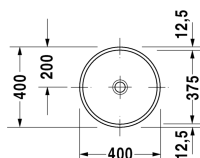

Inbouwwastafel # 0319370000

| < Ø 375 mm > |

| Inbouwwastafel | Afmetingen | Gewicht | Bestelnummer |
|--|------------|----------|--------------|
| voor onderbouw, zonder overloop, zonder kraanvlak, onderzijde geglazuurd, incl. bevestiging voor inbouw in houten consoles, Ø 375 mm | | | |
| Kleuren | | | |
| 00 Wit | | | |
| Variante | | | |
| ☒ | Ø 375 mm | 5,500 kg | 0319370000 |
| Infobox | | | |
| Bij de onderbouwwastafels worden de binnenmaten aangegeven | | | |
| Sanitair keramiek met de speciale WonderGliss behandeling blijft langer glanzend schoon en aantrekkelijk. Als u een artikel in WonderGliss bestelt, dient u een "1" toe te voegen aan het modelnummer als 11de cijfer. | | | |
| Onderdeel | | | |
| Afvoerventiel voor wastafels zonder overloop | 80 mm | 0,400 kg | 005038 |
| Bevestiging voor inbouw in natuursteenbladen, (met uitzondering van # 046651) | | 0,200 kg | 005028 |

Alle tekeningen bevatten de noodzakelijke maten welke binnen de tolrantie nog kunnen afwijken. Exacte maten, in het bijzonder voor specifieke maatwerksituaties, kunnen uitsluitend op het afgewerkte keramische product.