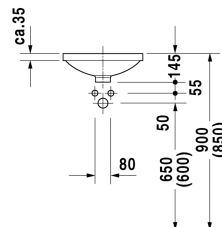

Inbouwwastafel # 0319370000

| < Ø 375 mm > |

| Inbouwwastafel | Afmetingen | Gewicht | Bestelnummer |
|--|------------|----------|--------------|
| voor onderbouw, zonder overloop, zonder kraanvlak, onderzijde geglazuurd, incl. bevestiging voor inbouw in houten consoles, Ø 375 mm | | | |
| Kleuren | | | |
| 00 Wit | | | |
| Variante | | | |
| ☒ | Ø 375 mm | 5,500 kg | 0319370000 |
| Infobox | | | |
| Bij de onderbouwwastafels worden de binnenmaten aangegeven | | | |
| Sanitair keramiek met de speciale WonderGliss behandeling blijft langer glanzend schoon en aantrekkelijk. Als u een artikel in WonderGliss bestelt, dient u een "1" toe te voegen aan het modelnummer als 11de cijfer. | | | |
| Onderdeel | | | |
| Afvoerventiel voor wastafels zonder overloop | 80 mm | 0,400 kg | 005038 |
| Bevestiging voor inbouw in natuursteenbladen, (met uitzondering van # 046651) | | 0,200 kg | 005028 |

Alle tekeningen bevatten de noodzakelijke maten welke binnen de tolrantie nog kunnen afwijken. Exacte maten, in het bijzonder voor specifieke maatwerksituaties, kunnen uitsluitend op het afgewerkte keramische product.