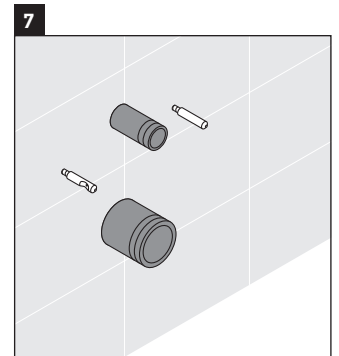

# Durafix

<b>Montageanleitung</b>	Befestigung für Wand-WC und Wand-Bidet
<b>Mounting instructions</b>	Fixing for wall-mounted toilet and wall-mounted bidet
<b>Notice de montage</b>	Fixation pour WC suspendu et bidet suspendu
<b>Montagehandleiding</b>	Bevestiging voor wand-WC en wandbidet
<b>Instrucciones de montaje</b>	Fijación para el inodoro suspendido y el bidé suspendido
<b>Istruzioni di montaggio</b>	Fissaggio per vaso sospeso e bidet sospeso
<b>Instruções de montagem</b>	Fixação para bacia WC suspensa e bidé suspenso
<b>Monteringsvejledning</b>	Befæstigelse til vægmonteret toilet og vægmonteret bidet
<b>Asennusohje</b>	Kiinnitys seinäasennettavalle WC-altaalle ja pesuistuimelle
<b>Monteringsanvisning</b>	Feste for toalett og bidet til vegg
<b>Monteringsanvisning</b>	Fäste för vägg-WC och väggbidé
<b>Paigaldusjuhend</b>	Seina WC-poti ja seinabidee kinnitus
<b>Instrukcja montażu</b>	Mocowanie wiszącej miski toaletowej i bidetu wiszącego
<b>Инструкция по монтажу</b>	Крепление для подвесного унитаза и подвесного биде
<b>Montážní návod</b>	Upevnění pro závěsný klozet a závěsný bidet
<b>Návod na montáž</b>	Upevnenie pre závesné WC a závesný bidet
<b>Szerelési útmutató</b>	Fali WC és fali bidé rögzítése
<b>Upute za montažu</b>	Komplet za pričvrščivanje za zidnu WC-školjku i zidni bide
<b>Instrucțiuni de montaj</b>	Fixare pentru vas WC suspendat și bideu suspendat
<b>Navodila za montažo</b>	Pritrditev za stensko WC-školjko in stenski bide
<b>Ръководство за монтаж</b>	Закрепване на стенна тоалетна чиния и стенно биде
<b>Montāžas instrukcija</b>	Pie sienas uzstādāmā tualetes poda un bidē stiprinājums
<b>Montavimo instrukcija</b>	Pakabinamas unitazas ir pakabinama bidė tvirtinimas
<b>Montaj kılavuzu</b>	Duvar-WC ve duvar tipi Bidet sabitleştirme donanımları
安装说明	固定壁挂式座便器和壁挂式净身器
설치 설명서	벽면 설치형 양변기 및 벽면 설치형 비데용 고정장치
取り付け説明書	壁掛け式トイレおよび壁掛け式ビデの固定具
دليل التركيب	مجموعة تثبيت المراحيض الحائطي والبيديه الحائطي