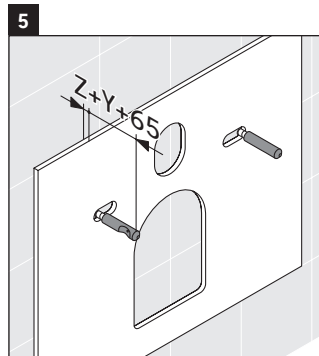

# Durafix

<b>Montageanleitung</b>	Befestigung für Wand-WC und Wand-Bidet
<b>Mounting instructions</b>	Fixing for wall-mounted toilet and wall-mounted bidet
<b>Notice de montage</b>	Fixation pour WC suspendu et bidet suspendu
<b>Montagehandleiding</b>	Bevestiging voor wand-WC en wandbidet
<b>Instrucciones de montaje</b>	Fijación para el inodoro suspendido y el bidé suspendido
<b>Istruzioni di montaggio</b>	Fissaggio per vaso sospeso e bidet sospeso
<b>Instruções de montagem</b>	Fixação para bacia WC suspensa e bidé suspenso
<b>Monteringsvejledning</b>	Befæstigelse til vægmonteret toilet og vægmonteret bidet
<b>Asennusohje</b>	Kiinnitys seinäasennettavalle WC-altaalle ja pesuistuimelle
<b>Monteringsanvisning</b>	Feste for toalett og bidet til vegg
<b>Monteringsanvisning</b>	Fäste för vägg-WC och väggbidé
<b>Paigaldusjuhend</b>	Seina WC-poti ja seinabidee kinnitus
<b>Instrukcja montażu</b>	Mocowanie wiszącej miski toaletowej i bidetu wiszącego
<b>Инструкция по монтажу</b>	Крепление для подвесного унитаза и подвесного биде
<b>Montážní návod</b>	Upevnění pro závěsný klozet a závěsný bidet
<b>Návod na montáž</b>	Upevnenie pre závesné WC a závesný bidet
<b>Szerelési útmutató</b>	Fali WC és fali bidé rögzítése
<b>Upute za montažu</b>	Komplet za pričvrščivanje za zidnu WC-školjku i zidni bide
<b>Instrucțiuni de montaj</b>	Fixare pentru vas WC suspendat și bideu suspendat
<b>Navodila za montažo</b>	Pritrditev za stensko WC-školjko in stenski bide
<b>Ръководство за монтаж</b>	Закрепване на стенна тоалетна чиния и стенно биде
<b>Montāžas instrukcija</b>	Pie sienas uzstādāmā tualetes poda un bidē stiprinājums
<b>Montavimo instrukcija</b>	Pakabinamas unitazas ir pakabinama bidė tvirtinimas
<b>Montaj kılavuzu</b>	Duvar-WC ve duvar tipi Bidet sabitleştirme donanımları
安装说明	固定壁挂式座便器和壁挂式净身器
설치 설명서	벽면 설치형 양변기 및 벽면 설치형 비데용 고정장치
取り付け説明書	壁掛け式トイレおよび壁掛け式ビデの固定具
دليل التركيب	مجموعة تثبيت المراحيض الحائطي والبيديه الحائطي