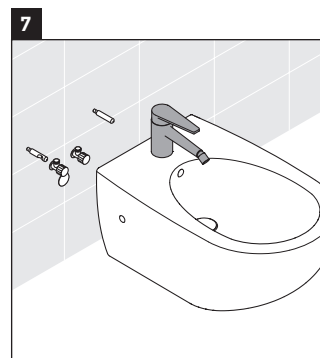

# Durafix

<b>Montageanleitung</b>	Befestigung für Wand-WC und Wand-Bidet
<b>Mounting instructions</b>	Fixing for wall-mounted toilet and wall-mounted bidet
<b>Notice de montage</b>	Fixation pour WC suspendu et bidet suspendu
<b>Montagehandleiding</b>	Bevestiging voor wand-WC en wandbidet
<b>Instrucciones de montaje</b>	Fijación para el inodoro suspendido y el bidé suspendido
<b>Istruzioni di montaggio</b>	Fissaggio per vaso sospeso e bidet sospeso
<b>Instruções de montagem</b>	Fixação para bacia WC suspensa e bidé suspenso
<b>Monteringsvejledning</b>	Befæstigelse til vægmonteret toilet og vægmonteret bidet
<b>Asennusohje</b>	Kiinnitys seinäasennettavalle WC-altaalle ja pesuistuimelle
<b>Monteringsanvisning</b>	Feste for toalett og bidet til vegg
<b>Monteringsanvisning</b>	Fäste för vägg-WC och väggbidé
<b>Paigaldusjuhend</b>	Seina WC-poti ja seinabidee kinnitus
<b>Instrukcja montażu</b>	Mocowanie wiszącej miski toaletowej i bidetu wiszącego
<b>Инструкция по монтажу</b>	Крепление для подвесного унитаза и подвесного биде
<b>Montážní návod</b>	Upevnění pro závěsný klozet a závěsný bidet
<b>Návod na montáž</b>	Upevnenie pre závesné WC a závesný bidet
<b>Szerelési útmutató</b>	Fali WC és fali bidé rögzítése
<b>Upute za montažu</b>	Komplet za pričvrščivanje za zidnu WC-školjku i zidni bide
<b>Instrucțiuni de montaj</b>	Fixare pentru vas WC suspendat și bideu suspendat
<b>Navodila za montažo</b>	Pritrditev za stensko WC-školjko in stenski bide
<b>Ръководство за монтаж</b>	Закрепване на стенна тоалетна чиния и стенно биде
<b>Montāžas instrukcija</b>	Pie sienas uzstādāmā tualetes poda un bidē stiprinājums
<b>Montavimo instrukcija</b>	Pakabinamas unitazas ir pakabinama bidė tvirtinimas
<b>Montaj kılavuzu</b>	Duvar-WC ve duvar tipi Bidet sabitleştirme donanımları
安装说明	固定壁挂式座便器和壁挂式净身器
설치 설명서	벽면 설치형 양변기 및 벽면 설치형 비데용 고정장치
取り付け説明書	壁掛け式トイレおよび壁掛け式ビデの固定具
دليل التركيب	مجموعة تثبيت المراحيض الحائطي والبيديه الحائطي