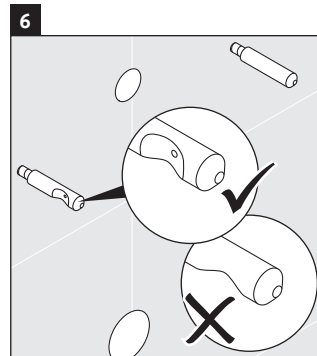

# Durafix

<b>Montageanleitung</b>	Befestigung für Wand-WC und Wand-Bidet
<b>Mounting instructions</b>	Fixing for wall-mounted toilet and wall-mounted bidet
<b>Notice de montage</b>	Fixation pour WC suspendu et bidet suspendu
<b>Montagehandleiding</b>	Bevestiging voor wand-WC en wandbidet
<b>Instrucciones de montaje</b>	Fijación para el inodoro suspendido y el bidé suspendido
<b>Istruzioni di montaggio</b>	Fissaggio per vaso sospeso e bidet sospeso
<b>Instruções de montagem</b>	Fixação para bacia WC suspensa e bidé suspenso
<b>Monteringsvejledning</b>	Befæstigelse til vægmonteret toilet og vægmonteret bidet
<b>Asennusohje</b>	Kiinnitys seinäasennettavalle WC-altaalle ja pesuistuimelle
<b>Monteringsanvisning</b>	Feste for toalett og bidet til vegg
<b>Monteringsanvisning</b>	Fäste för vägg-WC och väggbidé
<b>Paigaldusjuhend</b>	Seina WC-poti ja seinabidee kinnitus
<b>Instrukcja montażu</b>	Mocowanie wiszącej miski toaletowej i bidetu wiszącego
<b>Инструкция по монтажу</b>	Крепление для подвесного унитаза и подвесного биде
<b>Montážní návod</b>	Upevnění pro závěsný klozet a závěsný bidet
<b>Návod na montáž</b>	Upevnenie pre závesné WC a závesný bidet
<b>Szerelési útmutató</b>	Fali WC és fali bidé rögzítése
<b>Upute za montažu</b>	Komplet za pričvrščivanje za zidnu WC-školjku i zidni bide
<b>Instrucțiuni de montaj</b>	Fixare pentru vas WC suspendat și bideu suspendat
<b>Navodila za montažo</b>	Pritrditev za stensko WC-školjko in stenski bide
<b>Ръководство за монтаж</b>	Закрепване на стенна тоалетна чиния и стенно биде
<b>Montāžas instrukcija</b>	Pie sienas uzstādāmā tualetes poda un bidē stiprinājums
<b>Montavimo instrukcija</b>	Pakabinamas unitazas ir pakabinama bidė tvirtinimas
<b>Montaj kılavuzu</b>	Duvar-WC ve duvar tipi Bidet sabitleştirme donanımları
安装说明	固定壁挂式座便器和壁挂式净身器
설치 설명서	벽면 설치형 양변기 및 벽면 설치형 비데용 고정장치
取り付け説明書	壁掛け式トイレおよび壁掛け式ビデの固定具
دليل التركيب	مجموعة تثبيت المراحيض الحائطي والبيديه الحائطي