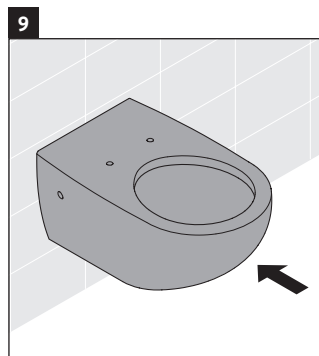

# Durafix

<b>Montageanleitung</b>	Befestigung für Wand-WC und Wand-Bidet
<b>Mounting instructions</b>	Fixing for wall-mounted toilet and wall-mounted bidet
<b>Notice de montage</b>	Fixation pour WC suspendu et bidet suspendu
<b>Montagehandleiding</b>	Bevestiging voor wand-WC en wandbidet
<b>Instrucciones de montaje</b>	Fijación para el inodoro suspendido y el bidé suspendido
<b>Istruzioni di montaggio</b>	Fissaggio per vaso sospeso e bidet sospeso
<b>Instruções de montagem</b>	Fixação para bacia WC suspensa e bidé suspenso
<b>Monteringsvejledning</b>	Befæstigelse til vægmonteret toilet og vægmonteret bidet
<b>Asennusohje</b>	Kiinnitys seinäasennettavalle WC-altaalle ja pesuistuimelle
<b>Monteringsanvisning</b>	Feste for toalett og bidet til vegg
<b>Monteringsanvisning</b>	Fäste för vägg-WC och väggbidé
<b>Paigaldusjuhend</b>	Seina WC-poti ja seinabidee kinnitus
<b>Instrukcja montażu</b>	Mocowanie wiszącej miski toaletowej i bidetu wiszącego
<b>Инструкция по монтажу</b>	Крепление для подвесного унитаза и подвесного биде
<b>Montážní návod</b>	Upevnění pro závěsný klozet a závěsný bidet
<b>Návod na montáž</b>	Upevnenie pre závesné WC a závesný bidet
<b>Szerelési útmutató</b>	Fali WC és fali bidé rögzítése
<b>Upute za montažu</b>	Komplet za pričvrščivanje za zidnu WC-školjku i zidni bide
<b>Instrucțiuni de montaj</b>	Fixare pentru vas WC suspendat și bideu suspendat
<b>Navodila za montažo</b>	Pritrditev za stensko WC-školjko in stenski bide
<b>Ръководство за монтаж</b>	Закрепване на стенна тоалетна чиния и стенно биде
<b>Montāžas instrukcija</b>	Pie sienas uzstādāmā tualetes poda un bidē stiprinājums
<b>Montavimo instrukcija</b>	Pakabinamas unitazas ir pakabinama bidė tvirtinimas
<b>Montaj kılavuzu</b>	Duvar-WC ve duvar tipi Bidet sabitleştirme donanımları
安装说明	固定壁挂式座便器和壁挂式净身器
설치 설명서	벽면 설치형 양변기 및 벽면 설치형 비데용 고정장치
取り付け説明書	壁掛け式トイレおよび壁掛け式ビデの固定具
دليل التركيب	مجموعة تثبيت المراحيض الحائطي والبيديه الحائطي