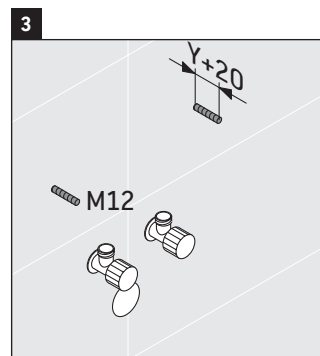

# Durafix

<b>Montageanleitung</b>	Befestigung für Wand-WC und Wand-Bidet
<b>Mounting instructions</b>	Fixing for wall-mounted toilet and wall-mounted bidet
<b>Notice de montage</b>	Fixation pour WC suspendu et bidet suspendu
<b>Montagehandleiding</b>	Bevestiging voor wand-WC en wandbidet
<b>Instrucciones de montaje</b>	Fijación para el inodoro suspendido y el bidé suspendido
<b>Istruzioni di montaggio</b>	Fissaggio per vaso sospeso e bidet sospeso
<b>Instruções de montagem</b>	Fixação para bacia WC suspensa e bidé suspenso
<b>Monteringsvejledning</b>	Befæstigelse til vægmonteret toilet og vægmonteret bidet
<b>Asennusohje</b>	Kiinnitys seinäasennettavalle WC-altaalle ja pesuistuimelle
<b>Monteringsanvisning</b>	Feste for toalett og bidet til vegg
<b>Monteringsanvisning</b>	Fäste för vägg-WC och väggbidé
<b>Paigaldusjuhend</b>	Seina WC-poti ja seinabidee kinnitus
<b>Instrukcja montażu</b>	Mocowanie wiszącej miski toaletowej i bidetu wiszącego
<b>Инструкция по монтажу</b>	Крепление для подвесного унитаза и подвесного биде
<b>Montážní návod</b>	Upevnění pro závěsný klozet a závěsný bidet
<b>Návod na montáž</b>	Upevnenie pre závesné WC a závesný bidet
<b>Szerelési útmutató</b>	Fali WC és fali bidé rögzítése
<b>Upute za montažu</b>	Komplet za pričvrščivanje za zidnu WC-školjku i zidni bide
<b>Instrucțiuni de montaj</b>	Fixare pentru vas WC suspendat și bideu suspendat
<b>Navodila za montažo</b>	Pritrditev za stensko WC-školjko in stenski bide
<b>Ръководство за монтаж</b>	Закрепване на стенна тоалетна чиния и стенно биде
<b>Montāžas instrukcija</b>	Pie sienas uzstādāmā tualetes poda un bidē stiprinājums
<b>Montavimo instrukcija</b>	Pakabinamas unitazas ir pakabinama bidė tvirtinimas
<b>Montaj kılavuzu</b>	Duvar-WC ve duvar tipi Bidet sabitleştirme donanımları
安装说明	固定壁挂式座便器和壁挂式净身器
설치 설명서	벽면 설치형 양변기 및 벽면 설치형 비데용 고정장치
取り付け説明書	壁掛け式トイレおよび壁掛け式ビデの固定具
دليل التركيب	مجموعة تثبيت المراحيض الحائطي والبيديه الحائطي