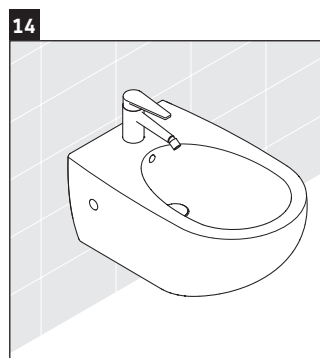

# Durafix

<b>Montageanleitung</b>	Befestigung für Wand-WC und Wand-Bidet
<b>Mounting instructions</b>	Fixing for wall-mounted toilet and wall-mounted bidet
<b>Notice de montage</b>	Fixation pour WC suspendu et bidet suspendu
<b>Montagehandleiding</b>	Bevestiging voor wand-WC en wandbidet
<b>Instrucciones de montaje</b>	Fijación para el inodoro suspendido y el bidé suspendido
<b>Istruzioni di montaggio</b>	Fissaggio per vaso sospeso e bidet sospeso
<b>Instruções de montagem</b>	Fixação para bacia WC suspensa e bidé suspenso
<b>Monteringsvejledning</b>	Befæstigelse til vægmonteret toilet og vægmonteret bidet
<b>Asennusohje</b>	Kiinnitys seinäasennettavalle WC-altaalle ja pesuistuimelle
<b>Monteringsanvisning</b>	Feste for toalett og bidet til vegg
<b>Monteringsanvisning</b>	Fäste för vägg-WC och väggbidé
<b>Paigaldusjuhend</b>	Seina WC-poti ja seinabidee kinnitus
<b>Instrukcja montażu</b>	Mocowanie wiszącej miski toaletowej i bidetu wiszącego
<b>Инструкция по монтажу</b>	Крепление для подвесного унитаза и подвесного биде
<b>Montážní návod</b>	Upevnění pro závěsný klozet a závěsný bidet
<b>Návod na montáž</b>	Upevnenie pre závesné WC a závesný bidet
<b>Szerelési útmutató</b>	Fali WC és fali bidé rögzítése
<b>Upute za montažu</b>	Komplet za pričvrščivanje za zidnu WC-školjku i zidni bide
<b>Instrucțiuni de montaj</b>	Fixare pentru vas WC suspendat și bideu suspendat
<b>Navodila za montažo</b>	Pritrditev za stensko WC-školjko in stenski bide
<b>Ръководство за монтаж</b>	Закрепване на стенна тоалетна чиния и стенно биде
<b>Montāžas instrukcija</b>	Pie sienas uzstādāmā tualetes poda un bidē stiprinājums
<b>Montavimo instrukcija</b>	Pakabinamas unitazas ir pakabinama bidė tvirtinimas
<b>Montaj kılavuzu</b>	Duvar-WC ve duvar tipi Bidet sabitleştirme donanımları
安装说明	固定壁挂式座便器和壁挂式净身器
설치 설명서	벽면 설치형 양변기 및 벽면 설치형 비데용 고정장치
取り付け説明書	壁掛け式トイレおよび壁掛け式ビデの固定具
دليل التركيب	مجموعة تثبيت المراحيض الحائطي والبيديه الحائطي