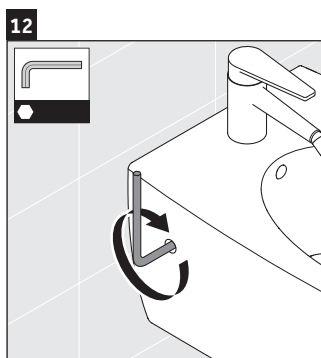

# Durafix

<b>Montageanleitung</b>	Befestigung für Wand-WC und Wand-Bidet
<b>Mounting instructions</b>	Fixing for wall-mounted toilet and wall-mounted bidet
<b>Notice de montage</b>	Fixation pour WC suspendu et bidet suspendu
<b>Montagehandleiding</b>	Bevestiging voor wand-WC en wandbidet
<b>Instrucciones de montaje</b>	Fijación para el inodoro suspendido y el bidé suspendido
<b>Istruzioni di montaggio</b>	Fissaggio per vaso sospeso e bidet sospeso
<b>Instruções de montagem</b>	Fixação para bacia WC suspensa e bidé suspenso
<b>Monteringsvejledning</b>	Befæstigelse til vægmonteret toilet og vægmonteret bidet
<b>Asennusohje</b>	Kiinnitys seinäasennettavalle WC-altaalle ja pesuistuimelle
<b>Monteringsanvisning</b>	Feste for toalett og bidet til vegg
<b>Monteringsanvisning</b>	Fäste för vägg-WC och väggbidé
<b>Paigaldusjuhend</b>	Seina WC-poti ja seinabidee kinnitus
<b>Instrukcja montażu</b>	Mocowanie wiszącej miski toaletowej i bidetu wiszącego
<b>Инструкция по монтажу</b>	Крепление для подвесного унитаза и подвесного биде
<b>Montážní návod</b>	Upevnění pro závěsný klozet a závěsný bidet
<b>Návod na montáž</b>	Upevnenie pre závesné WC a závesný bidet
<b>Szerelési útmutató</b>	Fali WC és fali bidé rögzítése
<b>Upute za montažu</b>	Komplet za pričvrščivanje za zidnu WC-školjku i zidni bide
<b>Instrucțiuni de montaj</b>	Fixare pentru vas WC suspendat și bideu suspendat
<b>Navodila za montažo</b>	Pritrditev za stensko WC-školjko in stenski bide
<b>Ръководство за монтаж</b>	Закрепване на стенна тоалетна чиния и стенно биде
<b>Montāžas instrukcija</b>	Pie sienas uzstādāmā tualetes poda un bidē stiprinājums
<b>Montavimo instrukcija</b>	Pakabinamas unitazas ir pakabinama bidė tvirtinimas
<b>Montaj kılavuzu</b>	Duvar-WC ve duvar tipi Bidet sabitleştirme donanımları
安装说明	固定壁挂式座便器和壁挂式净身器
설치 설명서	벽면 설치형 양변기 및 벽면 설치형 비데용 고정장치
取り付け説明書	壁掛け式トイレおよび壁掛け式ビデの固定具
دليل التركيب	مجموعة تثبيت المراحيض الحائطي والبيديه الحائطي