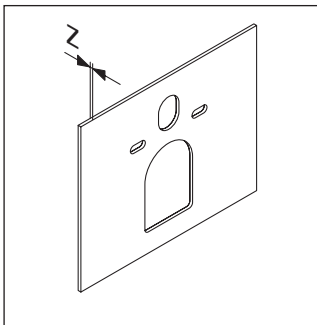

# Durafix

<b>Montageanleitung</b>	Befestigung für Wand-WC und Wand-Bidet
<b>Mounting instructions</b>	Fixing for wall-mounted toilet and wall-mounted bidet
<b>Notice de montage</b>	Fixation pour WC suspendu et bidet suspendu
<b>Montagehandleiding</b>	Bevestiging voor wand-WC en wandbidet
<b>Instrucciones de montaje</b>	Fijación para el inodoro suspendido y el bidé suspendido
<b>Istruzioni di montaggio</b>	Fissaggio per vaso sospeso e bidet sospeso
<b>Instruções de montagem</b>	Fixação para bacia WC suspensa e bidé suspenso
<b>Monteringsvejledning</b>	Befæstigelse til vægmonteret toilet og vægmonteret bidet
<b>Asennusohje</b>	Kiinnitys seinäasennettavalle WC-altaalle ja pesuistuimelle
<b>Monteringsanvisning</b>	Feste for toalett og bidet til vegg
<b>Monteringsanvisning</b>	Fäste för vägg-WC och väggbidé
<b>Paigaldusjuhend</b>	Seina WC-poti ja seinabidee kinnitus
<b>Instrukcja montażu</b>	Mocowanie wiszącej miski toaletowej i bidetu wiszącego
<b>Инструкция по монтажу</b>	Крепление для подвесного унитаза и подвесного биде
<b>Montážní návod</b>	Upevnění pro závěsný klozet a závěsný bidet
<b>Návod na montáž</b>	Upevnenie pre závesné WC a závesný bidet
<b>Szerelési útmutató</b>	Fali WC és fali bidé rögzítése
<b>Upute za montažu</b>	Komplet za pričvrščivanje za zidnu WC-školjku i zidni bide
<b>Instrucțiuni de montaj</b>	Fixare pentru vas WC suspendat și bideu suspendat
<b>Navodila za montažo</b>	Pritrditev za stensko WC-školjko in stenski bide
<b>Ръководство за монтаж</b>	Закрепване на стенна тоалетна чиния и стенно биде
<b>Montāžas instrukcija</b>	Pie sienas uzstādāmā tualetes poda un bidē stiprinājums
<b>Montavimo instrukcija</b>	Pakabinamas unitazas ir pakabinama bidė tvirtinimas
<b>Montaj kılavuzu</b>	Duvar-WC ve duvar tipi Bidet sabitleştirme donanımları
安装说明	固定壁挂式座便器和壁挂式净身器
설치 설명서	벽면 설치형 양변기 및 벽면 설치형 비데용 고정장치
取り付け説明書	壁掛け式トイレおよび壁掛け式ビデの固定具
دليل التركيب	مجموعة تثبيت المراحيض الحائطي والبيديه الحائطي