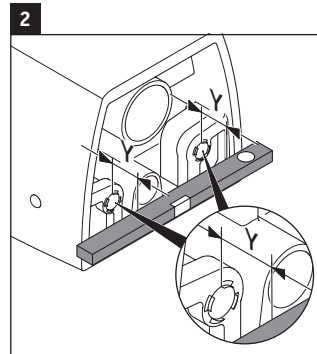

# Durafix

<b>Montageanleitung</b>	Befestigung für Wand-WC und Wand-Bidet
<b>Mounting instructions</b>	Fixing for wall-mounted toilet and wall-mounted bidet
<b>Notice de montage</b>	Fixation pour WC suspendu et bidet suspendu
<b>Montagehandleiding</b>	Bevestiging voor wand-WC en wandbidet
<b>Instrucciones de montaje</b>	Fijación para el inodoro suspendido y el bidé suspendido
<b>Istruzioni di montaggio</b>	Fissaggio per vaso sospeso e bidet sospeso
<b>Instruções de montagem</b>	Fixação para bacia WC suspensa e bidé suspenso
<b>Monteringsvejledning</b>	Befæstigelse til vægmonteret toilet og vægmonteret bidet
<b>Asennusohje</b>	Kiinnitys seinäasennettavalle WC-altaalle ja pesuistuimelle
<b>Monteringsanvisning</b>	Feste for toalett og bidet til vegg
<b>Monteringsanvisning</b>	Fäste för vägg-WC och väggbidé
<b>Paigaldusjuhend</b>	Seina WC-poti ja seinabidee kinnitus
<b>Instrukcja montażu</b>	Mocowanie wiszącej miski toaletowej i bidetu wiszącego
<b>Инструкция по монтажу</b>	Крепление для подвесного унитаза и подвесного биде
<b>Montážní návod</b>	Upevnění pro závěsný klozet a závěsný bidet
<b>Návod na montáž</b>	Upevnenie pre závesné WC a závesný bidet
<b>Szerelési útmutató</b>	Fali WC és fali bidé rögzítése
<b>Upute za montažu</b>	Komplet za pričvrščivanje za zidnu WC-školjku i zidni bide
<b>Instrucțiuni de montaj</b>	Fixare pentru vas WC suspendat și bideu suspendat
<b>Navodila za montažo</b>	Pritrditev za stensko WC-školjko in stenski bide
<b>Ръководство за монтаж</b>	Закрепване на стенна тоалетна чиния и стенно биде
<b>Montāžas instrukcija</b>	Pie sienas uzstādāmā tualetes poda un bidē stiprinājums
<b>Montavimo instrukcija</b>	Pakabinamas unitazas ir pakabinama bidė tvirtinimas
<b>Montaj kılavuzu</b>	Duvar-WC ve duvar tipi Bidet sabitleştirme donanımları
安装说明	固定壁挂式座便器和壁挂式净身器
설치 설명서	벽면 설치형 양변기 및 벽면 설치형 비데용 고정장치
取り付け説明書	壁掛け式トイレおよび壁掛け式ビデの固定具
دليل التركيب	مجموعة تثبيت المراحيض الحائطي والبيديه الحائطي