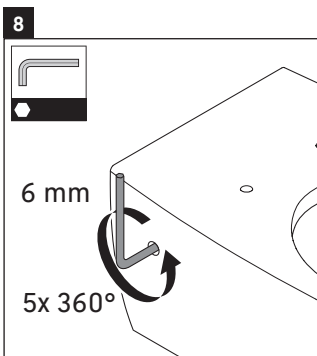

# Durafix

<b>Montageanleitung</b>	Befestigung für Wand-WC und Wand-Bidet
<b>Mounting instructions</b>	Fixing for wall-mounted toilet and wall-mounted bidet
<b>Notice de montage</b>	Fixation pour WC suspendu et bidet suspendu
<b>Montagehandleiding</b>	Bevestiging voor wand-WC en wandbidet
<b>Instrucciones de montaje</b>	Fijación para el inodoro suspendido y el bidé suspendido
<b>Istruzioni di montaggio</b>	Fissaggio per vaso sospeso e bidet sospeso
<b>Instruções de montagem</b>	Fixação para bacia WC suspensa e bidé suspenso
<b>Monteringsvejledning</b>	Befæstigelse til vægmonteret toilet og vægmonteret bidet
<b>Asennusohje</b>	Kiinnitys seinäasennettavalle WC-altaalle ja pesuistuimelle
<b>Monteringsanvisning</b>	Feste for toalett og bidet til vegg
<b>Monteringsanvisning</b>	Fäste för vägg-WC och väggbidé
<b>Paigaldusjuhend</b>	Seina WC-poti ja seinabidee kinnitus
<b>Instrukcja montażu</b>	Mocowanie wiszącej miski toaletowej i bidetu wiszącego
<b>Инструкция по монтажу</b>	Крепление для подвесного унитаза и подвесного биде
<b>Montážní návod</b>	Upevnění pro závěsný klozet a závěsný bidet
<b>Návod na montáž</b>	Upevnenie pre závesné WC a závesný bidet
<b>Szerelési útmutató</b>	Fali WC és fali bidé rögzítése
<b>Upute za montažu</b>	Komplet za pričvrščivanje za zidnu WC-školjku i zidni bide
<b>Instrucțiuni de montaj</b>	Fixare pentru vas WC suspendat și bideu suspendat
<b>Navodila za montažo</b>	Pritrditev za stensko WC-školjko in stenski bide
<b>Ръководство за монтаж</b>	Закрепване на стенна тоалетна чиния и стенно биде
<b>Montāžas instrukcija</b>	Pie sienas uzstādāmā tualetes poda un bidē stiprinājums
<b>Montavimo instrukcija</b>	Pakabinamas unitazas ir pakabinama bidė tvirtinimas
<b>Montaj kılavuzu</b>	Duvar-WC ve duvar tipi Bidet sabitleştirme donanımları
安装说明	固定壁挂式座便器和壁挂式净身器
설치 설명서	벽면 설치형 양변기 및 벽면 설치형 비데용 고정장치
取り付け説明書	壁掛け式トイレおよび壁掛け式ビデの固定具
دليل التركيب	مجموعة تثبيت المراحيض الحائطي والبيديه الحائطي