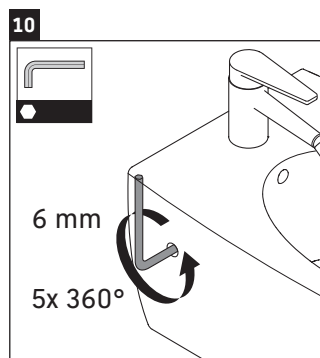

# Durafix

<b>Montageanleitung</b>	Befestigung für Wand-WC und Wand-Bidet
<b>Mounting instructions</b>	Fixing for wall-mounted toilet and wall-mounted bidet
<b>Notice de montage</b>	Fixation pour WC suspendu et bidet suspendu
<b>Montagehandleiding</b>	Bevestiging voor wand-WC en wandbidet
<b>Instrucciones de montaje</b>	Fijación para el inodoro suspendido y el bidé suspendido
<b>Istruzioni di montaggio</b>	Fissaggio per vaso sospeso e bidet sospeso
<b>Instruções de montagem</b>	Fixação para bacia WC suspensa e bidé suspenso
<b>Monteringsvejledning</b>	Befæstigelse til vægmonteret toilet og vægmonteret bidet
<b>Asennusohje</b>	Kiinnitys seinäasennettavalle WC-altaalle ja pesuistuimelle
<b>Monteringsanvisning</b>	Feste for toalett og bidet til vegg
<b>Monteringsanvisning</b>	Fäste för vägg-WC och väggbidé
<b>Paigaldusjuhend</b>	Seina WC-poti ja seinabidee kinnitus
<b>Instrukcja montażu</b>	Mocowanie wiszącej miski toaletowej i bidetu wiszącego
<b>Инструкция по монтажу</b>	Крепление для подвесного унитаза и подвесного биде
<b>Montážní návod</b>	Upevnění pro závěsný klozet a závěsný bidet
<b>Návod na montáž</b>	Upevnenie pre závesné WC a závesný bidet
<b>Szerelési útmutató</b>	Fali WC és fali bidé rögzítése
<b>Upute za montažu</b>	Komplet za pričvrščivanje za zidnu WC-školjku i zidni bide
<b>Instrucțiuni de montaj</b>	Fixare pentru vas WC suspendat și bideu suspendat
<b>Navodila za montažo</b>	Pritrditev za stensko WC-školjko in stenski bide
<b>Ръководство за монтаж</b>	Закрепване на стенна тоалетна чиния и стенно биде
<b>Montāžas instrukcija</b>	Pie sienas uzstādāmā tualetes poda un bidē stiprinājums
<b>Montavimo instrukcija</b>	Pakabinamas unitazas ir pakabinama bidė tvirtinimas
<b>Montaj kılavuzu</b>	Duvar-WC ve duvar tipi Bidet sabitleştirme donanımları
安装说明	固定壁挂式座便器和壁挂式净身器
설치 설명서	벽면 설치형 양변기 및 벽면 설치형 비데용 고정장치
取り付け説明書	壁掛け式トイレおよび壁掛け式ビデの固定具
دليل التركيب	مجموعة تثبيت المراحيض الحائطي والبيديه الحائطي