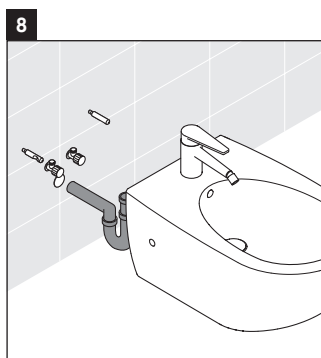

# Durafix

<b>Montageanleitung</b>	Befestigung für Wand-WC und Wand-Bidet
<b>Mounting instructions</b>	Fixing for wall-mounted toilet and wall-mounted bidet
<b>Notice de montage</b>	Fixation pour WC suspendu et bidet suspendu
<b>Montagehandleiding</b>	Bevestiging voor wand-WC en wandbidet
<b>Instrucciones de montaje</b>	Fijación para el inodoro suspendido y el bidé suspendido
<b>Istruzioni di montaggio</b>	Fissaggio per vaso sospeso e bidet sospeso
<b>Instruções de montagem</b>	Fixação para bacia WC suspensa e bidé suspenso
<b>Monteringsvejledning</b>	Befæstigelse til vægmonteret toilet og vægmonteret bidet
<b>Asennusohje</b>	Kiinnitys seinäasennettavalle WC-altaalle ja pesuistuimelle
<b>Monteringsanvisning</b>	Feste for toalett og bidet til vegg
<b>Monteringsanvisning</b>	Fäste för vägg-WC och väggbidé
<b>Paigaldusjuhend</b>	Seina WC-poti ja seinabidee kinnitus
<b>Instrukcja montażu</b>	Mocowanie wiszącej miski toaletowej i bidetu wiszącego
<b>Инструкция по монтажу</b>	Крепление для подвесного унитаза и подвесного биде
<b>Montážní návod</b>	Upevnění pro závěsný klozet a závěsný bidet
<b>Návod na montáž</b>	Upevnenie pre závesné WC a závesný bidet
<b>Szerelési útmutató</b>	Fali WC és fali bidé rögzítése
<b>Upute za montažu</b>	Komplet za pričvrščivanje za zidnu WC-školjku i zidni bide
<b>Instrucțiuni de montaj</b>	Fixare pentru vas WC suspendat și bideu suspendat
<b>Navodila za montažo</b>	Pritrditev za stensko WC-školjko in stenski bide
<b>Ръководство за монтаж</b>	Закрепване на стенна тоалетна чиния и стенно биде
<b>Montāžas instrukcija</b>	Pie sienas uzstādāmā tualetes poda un bidē stiprinājums
<b>Montavimo instrukcija</b>	Pakabinamas unitazas ir pakabinama bidė tvirtinimas
<b>Montaj kılavuzu</b>	Duvar-WC ve duvar tipi Bidet sabitleştirme donanımları
安装说明	固定壁挂式座便器和壁挂式净身器
설치 설명서	벽면 설치형 양변기 및 벽면 설치형 비데용 고정장치
取り付け説明書	壁掛け式トイレおよび壁掛け式ビデの固定具
دليل التركيب	مجموعة تثبيت المراحيض الحائطي والبيديه الحائطي