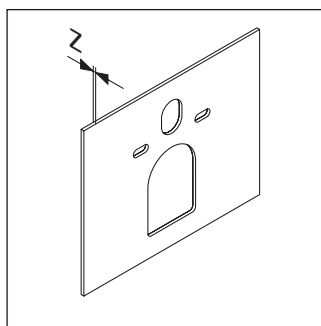

# Durafix

<b>Montageanleitung</b>	Befestigung für Wand-WC und Wand-Bidet
<b>Mounting instructions</b>	Fixing for wall-mounted toilet and wall-mounted bidet
<b>Notice de montage</b>	Fixation pour WC suspendu et bidet suspendu
<b>Montagehandleiding</b>	Bevestiging voor wand-WC en wandbidet
<b>Instrucciones de montaje</b>	Fijación para el inodoro suspendido y el bidé suspendido
<b>Istruzioni di montaggio</b>	Fissaggio per vaso sospeso e bidet sospeso
<b>Instruções de montagem</b>	Fixação para bacia WC suspensa e bidé suspenso
<b>Monteringsvejledning</b>	Befæstigelse til vægmonteret toilet og vægmonteret bidet
<b>Asennusohje</b>	Kiinnitys seinäasennettavalle WC-altaalle ja pesuistuimelle
<b>Monteringsanvisning</b>	Feste for toalett og bidet til vegg
<b>Monteringsanvisning</b>	Fäste för vägg-WC och väggbidé
<b>Paigaldusjuhend</b>	Seina WC-poti ja seinabidee kinnitus
<b>Instrukcja montażu</b>	Mocowanie wiszącej miski toaletowej i bidetu wiszącego
<b>Инструкция по монтажу</b>	Крепление для подвесного унитаза и подвесного биде
<b>Montážní návod</b>	Upevnění pro závěsný klozet a závěsný bidet
<b>Návod na montáž</b>	Upevnenie pre závesné WC a závesný bidet
<b>Szerelési útmutató</b>	Fali WC és fali bidé rögzítése
<b>Upute za montažu</b>	Komplet za pričvrščivanje za zidnu WC-školjku i zidni bide
<b>Instrucțiuni de montaj</b>	Fixare pentru vas WC suspendat și bideu suspendat
<b>Navodila za montažo</b>	Pritrditev za stensko WC-školjko in stenski bide
<b>Ръководство за монтаж</b>	Закрепване на стенна тоалетна чиния и стенно биде
<b>Montāžas instrukcija</b>	Pie sienas uzstādāmā tualetes poda un bidē stiprinājums
<b>Montavimo instrukcija</b>	Pakabinamas unitazas ir pakabinama bidė tvirtinimas
<b>Montaj kılavuzu</b>	Duvar-WC ve duvar tipi Bidet sabitleştirme donanımları
安装说明	固定壁挂式座便器和壁挂式净身器
설치 설명서	벽면 설치형 양변기 및 벽면 설치형 비데용 고정장치
取り付け説明書	壁掛け式トイレおよび壁掛け式ビデの固定具
دليل التركيب	مجموعة تثبيت المراحيض الحائطي والبيديه الحائطي