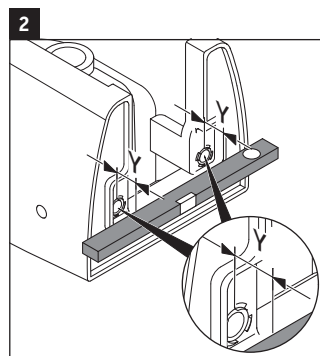

# Durafix

<b>Montageanleitung</b>	Befestigung für Wand-WC und Wand-Bidet
<b>Mounting instructions</b>	Fixing for wall-mounted toilet and wall-mounted bidet
<b>Notice de montage</b>	Fixation pour WC suspendu et bidet suspendu
<b>Montagehandleiding</b>	Bevestiging voor wand-WC en wandbidet
<b>Instrucciones de montaje</b>	Fijación para el inodoro suspendido y el bidé suspendido
<b>Istruzioni di montaggio</b>	Fissaggio per vaso sospeso e bidet sospeso
<b>Instruções de montagem</b>	Fixação para bacia WC suspensa e bidé suspenso
<b>Monteringsvejledning</b>	Befæstigelse til vægmonteret toilet og vægmonteret bidet
<b>Asennusohje</b>	Kiinnitys seinäasennettavalle WC-altaalle ja pesuistuimelle
<b>Monteringsanvisning</b>	Feste for toalett og bidet til vegg
<b>Monteringsanvisning</b>	Fäste för vägg-WC och väggbidé
<b>Paigaldusjuhend</b>	Seina WC-poti ja seinabidee kinnitus
<b>Instrukcja montażu</b>	Mocowanie wiszącej miski toaletowej i bidetu wiszącego
<b>Инструкция по монтажу</b>	Крепление для подвесного унитаза и подвесного биде
<b>Montážní návod</b>	Upevnění pro závěsný klozet a závěsný bidet
<b>Návod na montáž</b>	Upevnenie pre závesné WC a závesný bidet
<b>Szerelési útmutató</b>	Fali WC és fali bidé rögzítése
<b>Upute za montažu</b>	Komplet za pričvrščivanje za zidnu WC-školjku i zidni bide
<b>Instrucțiuni de montaj</b>	Fixare pentru vas WC suspendat și bideu suspendat
<b>Navodila za montažo</b>	Pritrditev za stensko WC-školjko in stenski bide
<b>Ръководство за монтаж</b>	Закрепване на стенна тоалетна чиния и стенно биде
<b>Montāžas instrukcija</b>	Pie sienas uzstādāmā tualetes poda un bidē stiprinājums
<b>Montavimo instrukcija</b>	Pakabinamas unitazas ir pakabinama bidė tvirtinimas
<b>Montaj kılavuzu</b>	Duvar-WC ve duvar tipi Bidet sabitleştirme donanımları
安装说明	固定壁挂式座便器和壁挂式净身器
설치 설명서	벽면 설치형 양변기 및 벽면 설치형 비데용 고정장치
取り付け説明書	壁掛け式トイレおよび壁掛け式ビデの固定具
دليل التركيب	مجموعة تثبيت المراحيض الحائطي والبيديه الحائطي