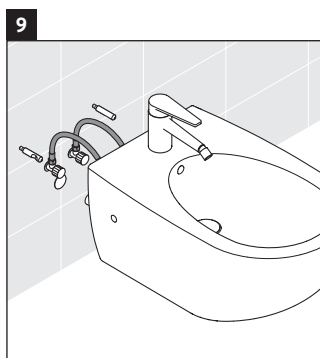

# Durafix

<b>Montageanleitung</b>	Befestigung für Wand-WC und Wand-Bidet
<b>Mounting instructions</b>	Fixing for wall-mounted toilet and wall-mounted bidet
<b>Notice de montage</b>	Fixation pour WC suspendu et bidet suspendu
<b>Montagehandleiding</b>	Bevestiging voor wand-WC en wandbidet
<b>Instrucciones de montaje</b>	Fijación para el inodoro suspendido y el bidé suspendido
<b>Istruzioni di montaggio</b>	Fissaggio per vaso sospeso e bidet sospeso
<b>Instruções de montagem</b>	Fixação para bacia WC suspensa e bidé suspenso
<b>Monteringsvejledning</b>	Befæstigelse til vægmonteret toilet og vægmonteret bidet
<b>Asennusohje</b>	Kiinnitys seinäasennettavalle WC-altaalle ja pesuistuimelle
<b>Monteringsanvisning</b>	Feste for toalett og bidet til vegg
<b>Monteringsanvisning</b>	Fäste för vägg-WC och väggbidé
<b>Paigaldusjuhend</b>	Seina WC-poti ja seinabidee kinnitus
<b>Instrukcja montażu</b>	Mocowanie wiszącej miski toaletowej i bidetu wiszącego
<b>Инструкция по монтажу</b>	Крепление для подвесного унитаза и подвесного биде
<b>Montážní návod</b>	Upevnění pro závěsný klozet a závěsný bidet
<b>Návod na montáž</b>	Upevnenie pre závesné WC a závesný bidet
<b>Szerelési útmutató</b>	Fali WC és fali bidé rögzítése
<b>Upute za montažu</b>	Komplet za pričvrščivanje za zidnu WC-školjku i zidni bide
<b>Instrucțiuni de montaj</b>	Fixare pentru vas WC suspendat și bideu suspendat
<b>Navodila za montažo</b>	Pritrditev za stensko WC-školjko in stenski bide
<b>Ръководство за монтаж</b>	Закрепване на стенна тоалетна чиния и стенно биде
<b>Montāžas instrukcija</b>	Pie sienas uzstādāmā tualetes poda un bidē stiprinājums
<b>Montavimo instrukcija</b>	Pakabinamas unitazas ir pakabinama bidė tvirtinimas
<b>Montaj kılavuzu</b>	Duvar-WC ve duvar tipi Bidet sabitleştirme donanımları
安装说明	固定壁挂式座便器和壁挂式净身器
설치 설명서	벽면 설치형 양변기 및 벽면 설치형 비데용 고정장치
取り付け説明書	壁掛け式トイレおよび壁掛け式ビデの固定具
دليل التركيب	مجموعة تثبيت المراحيض الحائطي والبيديه الحائطي