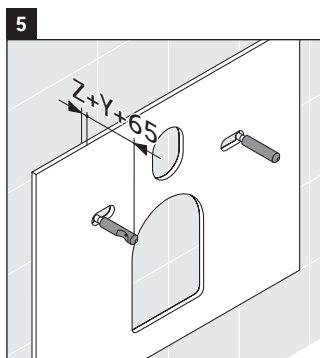

# Durafix

<b>Montageanleitung</b>	Befestigung für Wand-WC und Wand-Bidet
<b>Mounting instructions</b>	Fixing for wall-mounted toilet and wall-mounted bidet
<b>Notice de montage</b>	Fixation pour WC suspendu et bidet suspendu
<b>Montagehandleiding</b>	Bevestiging voor wand-WC en wandbidet
<b>Instrucciones de montaje</b>	Fijación para el inodoro suspendido y el bidé suspendido
<b>Istruzioni di montaggio</b>	Fissaggio per vaso sospeso e bidet sospeso
<b>Instruções de montagem</b>	Fixação para bacia WC suspensa e bidé suspenso
<b>Monteringsvejledning</b>	Befæstigelse til vægmonteret toilet og vægmonteret bidet
<b>Asennusohje</b>	Kiinnitys seinäasennettavalle WC-altaalle ja pesuistuimelle
<b>Monteringsanvisning</b>	Feste for toalett og bidet til vegg
<b>Monteringsanvisning</b>	Fäste för vägg-WC och väggbidé
<b>Paigaldusjuhend</b>	Seina WC-poti ja seinabidee kinnitus
<b>Instrukcja montażu</b>	Mocowanie wiszącej miski toaletowej i bidetu wiszącego
<b>Инструкция по монтажу</b>	Крепление для подвесного унитаза и подвесного биде
<b>Montážní návod</b>	Upevnění pro závěsný klozet a závěsný bidet
<b>Návod na montáž</b>	Upevnenie pre závesné WC a závesný bidet
<b>Szerelési útmutató</b>	Fali WC és fali bidé rögzítése
<b>Upute za montažu</b>	Komplet za pričvrščivanje za zidnu WC-školjku i zidni bide
<b>Instrucțiuni de montaj</b>	Fixare pentru vas WC suspendat și bideu suspendat
<b>Navodila za montažo</b>	Pritrditev za stensko WC-školjko in stenski bide
<b>Ръководство за монтаж</b>	Закрепване на стенна тоалетна чиния и стенно биде
<b>Montāžas instrukcija</b>	Pie sienas uzstādāmā tualetes poda un bidē stiprinājums
<b>Montavimo instrukcija</b>	Pakabinamas unitazas ir pakabinama bidė tvirtinimas
<b>Montaj kılavuzu</b>	Duvar-WC ve duvar tipi Bidet sabitleştirme donanımları
安装说明	固定壁挂式座便器和壁挂式净身器
설치 설명서	벽면 설치형 양변기 및 벽면 설치형 비데용 고정장치
取り付け説明書	壁掛け式トイレおよび壁掛け式ビデの固定具
دليل التركيب	مجموعة تثبيت المراحيض الحائطي والبيديه الحائطي