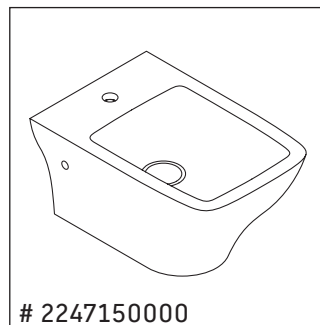

# Durafix

<b>Montageanleitung</b>	Befestigung für Wand-WC und Wand-Bidet
<b>Mounting instructions</b>	Fixing for wall-mounted toilet and wall-mounted bidet
<b>Notice de montage</b>	Fixation pour WC suspendu et bidet suspendu
<b>Montagehandleiding</b>	Bevestiging voor wand-WC en wandbidet
<b>Instrucciones de montaje</b>	Fijación para el inodoro suspendido y el bidé suspendido
<b>Istruzioni di montaggio</b>	Fissaggio per vaso sospeso e bidet sospeso
<b>Instruções de montagem</b>	Fixação para bacia WC suspensa e bidé suspenso
<b>Monteringsvejledning</b>	Befæstigelse til vægmonteret toilet og vægmonteret bidet
<b>Asennusohje</b>	Kiinnitys seinäasennettavalle WC-altaalle ja pesuistuimelle
<b>Monteringsanvisning</b>	Feste for toalett og bidet til vegg
<b>Monteringsanvisning</b>	Fäste för vägg-WC och väggbidé
<b>Paigaldusjuhend</b>	Seina WC-poti ja seinabidee kinnitus
<b>Instrukcja montażu</b>	Mocowanie wiszącej miski toaletowej i bidetu wiszącego
<b>Инструкция по монтажу</b>	Крепление для подвесного унитаза и подвесного биде
<b>Montážní návod</b>	Upevnění pro závěsný klozet a závěsný bidet
<b>Návod na montáž</b>	Upevnenie pre závesné WC a závesný bidet
<b>Szerelési útmutató</b>	Fali WC és fali bidé rögzítése
<b>Upute za montažu</b>	Komplet za pričvrščivanje za zidnu WC-školjku i zidni bide
<b>Instrucțiuni de montaj</b>	Fixare pentru vas WC suspendat și bideu suspendat
<b>Navodila za montažo</b>	Pritrditev za stensko WC-školjko in stenski bide
<b>Ръководство за монтаж</b>	Закрепване на стенна тоалетна чиния и стенно биде
<b>Montāžas instrukcija</b>	Pie sienas uzstādāmā tualetes poda un bidē stiprinājums
<b>Montavimo instrukcija</b>	Pakabinamas unitazas ir pakabinama bidė tvirtinimas
<b>Montaj kılavuzu</b>	Duvar-WC ve duvar tipi Bidet sabitleştirme donanımları
安装说明	固定壁挂式座便器和壁挂式净身器
설치 설명서	벽면 설치형 양변기 및 벽면 설치형 비데용 고정장치
取り付け説明書	壁掛け式トイレおよび壁掛け式ビデの固定具
دليل التركيب	مجموعة تثبيت المراحيض الحائطي والبيديه الحائطي