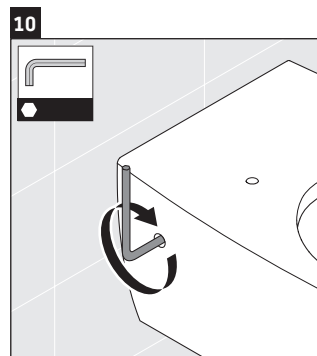

# Durafix

<b>Montageanleitung</b>	Befestigung für Wand-WC und Wand-Bidet
<b>Mounting instructions</b>	Fixing for wall-mounted toilet and wall-mounted bidet
<b>Notice de montage</b>	Fixation pour WC suspendu et bidet suspendu
<b>Montagehandleiding</b>	Bevestiging voor wand-WC en wandbidet
<b>Instrucciones de montaje</b>	Fijación para el inodoro suspendido y el bidé suspendido
<b>Istruzioni di montaggio</b>	Fissaggio per vaso sospeso e bidet sospeso
<b>Instruções de montagem</b>	Fixação para bacia WC suspensa e bidé suspenso
<b>Monteringsvejledning</b>	Befæstigelse til vægmonteret toilet og vægmonteret bidet
<b>Asennusohje</b>	Kiinnitys seinäasennettavalle WC-altaalle ja pesuistuimelle
<b>Monteringsanvisning</b>	Feste for toalett og bidet til vegg
<b>Monteringsanvisning</b>	Fäste för vägg-WC och väggbidé
<b>Paigaldusjuhend</b>	Seina WC-poti ja seinabidee kinnitus
<b>Instrukcja montażu</b>	Mocowanie wiszącej miski toaletowej i bidetu wiszącego
<b>Инструкция по монтажу</b>	Крепление для подвесного унитаза и подвесного биде
<b>Montážní návod</b>	Upevnění pro závěsný klozet a závěsný bidet
<b>Návod na montáž</b>	Upevnenie pre závesné WC a závesný bidet
<b>Szerelési útmutató</b>	Fali WC és fali bidé rögzítése
<b>Upute za montažu</b>	Komplet za pričvrščivanje za zidnu WC-školjku i zidni bide
<b>Instrucțiuni de montaj</b>	Fixare pentru vas WC suspendat și bideu suspendat
<b>Navodila za montažo</b>	Pritrditev za stensko WC-školjko in stenski bide
<b>Ръководство за монтаж</b>	Закрепване на стенна тоалетна чиния и стенно биде
<b>Montāžas instrukcija</b>	Pie sienas uzstādāmā tualetes poda un bidē stiprinājums
<b>Montavimo instrukcija</b>	Pakabinamas unitazas ir pakabinama bidė tvirtinimas
<b>Montaj kılavuzu</b>	Duvar-WC ve duvar tipi Bidet sabitleştirme donanımları
安装说明	固定壁挂式座便器和壁挂式净身器
설치 설명서	벽면 설치형 양변기 및 벽면 설치형 비데용 고정장치
取り付け説明書	壁掛け式トイレおよび壁掛け式ビデの固定具
دليل التركيب	مجموعة تثبيت المراحيض الحائطي والبيديه الحائطي