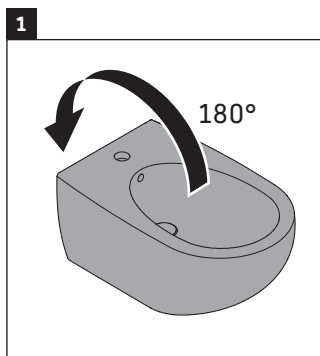

# Durafix

<b>Montageanleitung</b>	Befestigung für Wand-WC und Wand-Bidet
<b>Mounting instructions</b>	Fixing for wall-mounted toilet and wall-mounted bidet
<b>Notice de montage</b>	Fixation pour WC suspendu et bidet suspendu
<b>Montagehandleiding</b>	Bevestiging voor wand-WC en wandbidet
<b>Instrucciones de montaje</b>	Fijación para el inodoro suspendido y el bidé suspendido
<b>Istruzioni di montaggio</b>	Fissaggio per vaso sospeso e bidet sospeso
<b>Instruções de montagem</b>	Fixação para bacia WC suspensa e bidé suspenso
<b>Monteringsvejledning</b>	Befæstigelse til vægmonteret toilet og vægmonteret bidet
<b>Asennusohje</b>	Kiinnitys seinäasennettavalle WC-altaalle ja pesuistuimelle
<b>Monteringsanvisning</b>	Feste for toalett og bidet til vegg
<b>Monteringsanvisning</b>	Fäste för vägg-WC och väggbidé
<b>Paigaldusjuhend</b>	Seina WC-poti ja seinabidee kinnitus
<b>Instrukcja montażu</b>	Mocowanie wiszącej miski toaletowej i bidetu wiszącego
<b>Инструкция по монтажу</b>	Крепление для подвесного унитаза и подвесного биде
<b>Montážní návod</b>	Upevnění pro závěsný klozet a závěsný bidet
<b>Návod na montáž</b>	Upevnenie pre závesné WC a závesný bidet
<b>Szerelési útmutató</b>	Fali WC és fali bidé rögzítése
<b>Upute za montažu</b>	Komplet za pričvrščivanje za zidnu WC-školjku i zidni bide
<b>Instrucțiuni de montaj</b>	Fixare pentru vas WC suspendat și bideu suspendat
<b>Navodila za montažo</b>	Pritrditev za stensko WC-školjko in stenski bide
<b>Ръководство за монтаж</b>	Закрепване на стенна тоалетна чиния и стенно биде
<b>Montāžas instrukcija</b>	Pie sienas uzstādāmā tualetes poda un bidē stiprinājums
<b>Montavimo instrukcija</b>	Pakabinamas unitazas ir pakabinama bidė tvirtinimas
<b>Montaj kılavuzu</b>	Duvar-WC ve duvar tipi Bidet sabitleştirme donanımları
安装说明	固定壁挂式座便器和壁挂式净身器
설치 설명서	벽면 설치형 양변기 및 벽면 설치형 비데용 고정장치
取り付け説明書	壁掛け式トイレおよび壁掛け式ビデの固定具
دليل التركيب	مجموعة تثبيت المراحيض الحائطي والبيديه الحائطي