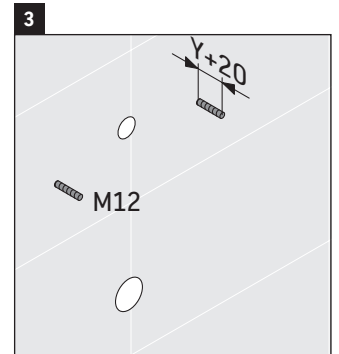

# Durafix

<b>Montageanleitung</b>	Befestigung für Wand-WC und Wand-Bidet
<b>Mounting instructions</b>	Fixing for wall-mounted toilet and wall-mounted bidet
<b>Notice de montage</b>	Fixation pour WC suspendu et bidet suspendu
<b>Montagehandleiding</b>	Bevestiging voor wand-WC en wandbidet
<b>Instrucciones de montaje</b>	Fijación para el inodoro suspendido y el bidé suspendido
<b>Istruzioni di montaggio</b>	Fissaggio per vaso sospeso e bidet sospeso
<b>Instruções de montagem</b>	Fixação para bacia WC suspensa e bidé suspenso
<b>Monteringsvejledning</b>	Befæstigelse til vægmonteret toilet og vægmonteret bidet
<b>Asennusohje</b>	Kiinnitys seinäasennettavalle WC-altaalle ja pesuistuimelle
<b>Monteringsanvisning</b>	Feste for toalett og bidet til vegg
<b>Monteringsanvisning</b>	Fäste för vägg-WC och väggbidé
<b>Paigaldusjuhend</b>	Seina WC-poti ja seinabidee kinnitus
<b>Instrukcja montażu</b>	Mocowanie wiszącej miski toaletowej i bidetu wiszącego
<b>Инструкция по монтажу</b>	Крепление для подвесного унитаза и подвесного биде
<b>Montážní návod</b>	Upevnění pro závěsný klozet a závěsný bidet
<b>Návod na montáž</b>	Upevnenie pre závesné WC a závesný bidet
<b>Szerelési útmutató</b>	Fali WC és fali bidé rögzítése
<b>Upute za montažu</b>	Komplet za pričvrščivanje za zidnu WC-školjku i zidni bide
<b>Instrucțiuni de montaj</b>	Fixare pentru vas WC suspendat și bideu suspendat
<b>Navodila za montažo</b>	Pritrditev za stensko WC-školjko in stenski bide
<b>Ръководство за монтаж</b>	Закрепване на стенна тоалетна чиния и стенно биде
<b>Montāžas instrukcija</b>	Pie sienas uzstādāmā tualetes poda un bidē stiprinājums
<b>Montavimo instrukcija</b>	Pakabinamas unitazas ir pakabinama bidė tvirtinimas
<b>Montaj kılavuzu</b>	Duvar-WC ve duvar tipi Bidet sabitleştirme donanımları
安装说明	固定壁挂式座便器和壁挂式净身器
설치 설명서	벽면 설치형 양변기 및 벽면 설치형 비데용 고정장치
取り付け説明書	壁掛け式トイレおよび壁掛け式ビデの固定具
دليل التركيب	مجموعة تثبيت المراحيض الحائطي والبيديه الحائطي