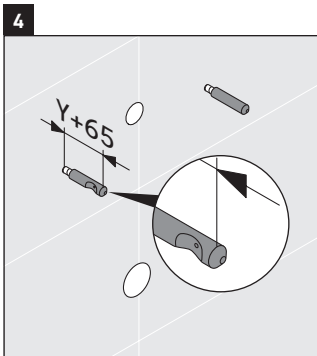

# Durafix

<b>Montageanleitung</b>	Befestigung für Wand-WC und Wand-Bidet
<b>Mounting instructions</b>	Fixing for wall-mounted toilet and wall-mounted bidet
<b>Notice de montage</b>	Fixation pour WC suspendu et bidet suspendu
<b>Montagehandleiding</b>	Bevestiging voor wand-WC en wandbidet
<b>Instrucciones de montaje</b>	Fijación para el inodoro suspendido y el bidé suspendido
<b>Istruzioni di montaggio</b>	Fissaggio per vaso sospeso e bidet sospeso
<b>Instruções de montagem</b>	Fixação para bacia WC suspensa e bidé suspenso
<b>Monteringsvejledning</b>	Befæstigelse til vægmonteret toilet og vægmonteret bidet
<b>Asennusohje</b>	Kiinnitys seinäasennettavalle WC-altaalle ja pesuistuimelle
<b>Monteringsanvisning</b>	Feste for toalett og bidet til vegg
<b>Monteringsanvisning</b>	Fäste för vägg-WC och väggbidé
<b>Paigaldusjuhend</b>	Seina WC-poti ja seinabidee kinnitus
<b>Instrukcja montażu</b>	Mocowanie wiszącej miski toaletowej i bidetu wiszącego
<b>Инструкция по монтажу</b>	Крепление для подвесного унитаза и подвесного биде
<b>Montážní návod</b>	Upevnění pro závěsný klozet a závěsný bidet
<b>Návod na montáž</b>	Upevnenie pre závesné WC a závesný bidet
<b>Szerelési útmutató</b>	Fali WC és fali bidé rögzítése
<b>Upute za montažu</b>	Komplet za pričvrščivanje za zidnu WC-školjku i zidni bide
<b>Instrucțiuni de montaj</b>	Fixare pentru vas WC suspendat și bideu suspendat
<b>Navodila za montažo</b>	Pritrditev za stensko WC-školjko in stenski bide
<b>Ръководство за монтаж</b>	Закрепване на стенна тоалетна чиния и стенно биде
<b>Montāžas instrukcija</b>	Pie sienas uzstādāmā tualetes poda un bidē stiprinājums
<b>Montavimo instrukcija</b>	Pakabinamas unitazas ir pakabinama bidė tvirtinimas
<b>Montaj kılavuzu</b>	Duvar-WC ve duvar tipi Bidet sabitleştirme donanımları
安装说明	固定壁挂式座便器和壁挂式净身器
설치 설명서	벽면 설치형 양변기 및 벽면 설치형 비데용 고정장치
取り付け説明書	壁掛け式トイレおよび壁掛け式ビデの固定具
دليل التركيب	مجموعة تثبيت المراحيض الحائطي والبيديه الحائطي