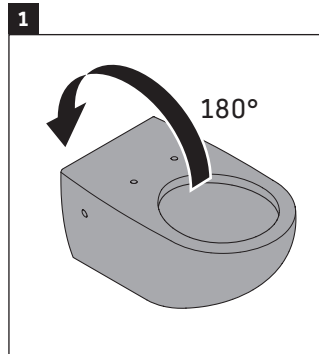

# Durafix

<b>Montageanleitung</b>	Befestigung für Wand-WC und Wand-Bidet
<b>Mounting instructions</b>	Fixing for wall-mounted toilet and wall-mounted bidet
<b>Notice de montage</b>	Fixation pour WC suspendu et bidet suspendu
<b>Montagehandleiding</b>	Bevestiging voor wand-WC en wandbidet
<b>Instrucciones de montaje</b>	Fijación para el inodoro suspendido y el bidé suspendido
<b>Istruzioni di montaggio</b>	Fissaggio per vaso sospeso e bidet sospeso
<b>Instruções de montagem</b>	Fixação para bacia WC suspensa e bidé suspenso
<b>Monteringsvejledning</b>	Befæstigelse til vægmonteret toilet og vægmonteret bidet
<b>Asennusohje</b>	Kiinnitys seinäasennettavalle WC-altaalle ja pesuistuimelle
<b>Monteringsanvisning</b>	Feste for toalett og bidet til vegg
<b>Monteringsanvisning</b>	Fäste för vägg-WC och väggbidé
<b>Paigaldusjuhend</b>	Seina WC-poti ja seinabidee kinnitus
<b>Instrukcja montażu</b>	Mocowanie wiszącej miski toaletowej i bidetu wiszącego
<b>Инструкция по монтажу</b>	Крепление для подвесного унитаза и подвесного биде
<b>Montážní návod</b>	Upevnění pro závěsný klozet a závěsný bidet
<b>Návod na montáž</b>	Upevnenie pre závesné WC a závesný bidet
<b>Szerelési útmutató</b>	Fali WC és fali bidé rögzítése
<b>Upute za montažu</b>	Komplet za pričvrščivanje za zidnu WC-školjku i zidni bide
<b>Instrucțiuni de montaj</b>	Fixare pentru vas WC suspendat și bideu suspendat
<b>Navodila za montažo</b>	Pritrditev za stensko WC-školjko in stenski bide
<b>Ръководство за монтаж</b>	Закрепване на стенна тоалетна чиния и стенно биде
<b>Montāžas instrukcija</b>	Pie sienas uzstādāmā tualetes poda un bidē stiprinājums
<b>Montavimo instrukcija</b>	Pakabinamas unitazas ir pakabinama bidė tvirtinimas
<b>Montaj kılavuzu</b>	Duvar-WC ve duvar tipi Bidet sabitleştirme donanımları
安装说明	固定壁挂式座便器和壁挂式净身器
설치 설명서	벽면 설치형 양변기 및 벽면 설치형 비데용 고정장치
取り付け説明書	壁掛け式トイレおよび壁掛け式ビデの固定具
دليل التركيب	مجموعة تثبيت المراحيض الحائطي والبيديه الحائطي