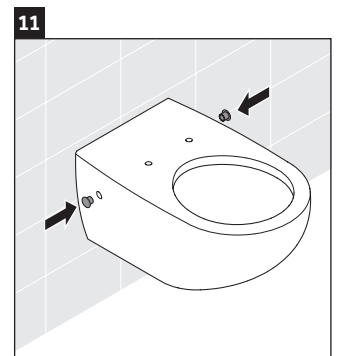

# Durafix

<b>Montageanleitung</b>	Befestigung für Wand-WC und Wand-Bidet
<b>Mounting instructions</b>	Fixing for wall-mounted toilet and wall-mounted bidet
<b>Notice de montage</b>	Fixation pour WC suspendu et bidet suspendu
<b>Montagehandleiding</b>	Bevestiging voor wand-WC en wandbidet
<b>Instrucciones de montaje</b>	Fijación para el inodoro suspendido y el bidé suspendido
<b>Istruzioni di montaggio</b>	Fissaggio per vaso sospeso e bidet sospeso
<b>Instruções de montagem</b>	Fixação para bacia WC suspensa e bidé suspenso
<b>Monteringsvejledning</b>	Befæstigelse til vægmonteret toilet og vægmonteret bidet
<b>Asennusohje</b>	Kiinnitys seinäasennettavalle WC-altaalle ja pesuistuimelle
<b>Monteringsanvisning</b>	Feste for toalett og bidet til vegg
<b>Monteringsanvisning</b>	Fäste för vägg-WC och väggbidé
<b>Paigaldusjuhend</b>	Seina WC-poti ja seinabidee kinnitus
<b>Instrukcja montażu</b>	Mocowanie wiszącej miski toaletowej i bidetu wiszącego
<b>Инструкция по монтажу</b>	Крепление для подвесного унитаза и подвесного биде
<b>Montážní návod</b>	Upevnění pro závěsný klozet a závěsný bidet
<b>Návod na montáž</b>	Upevnenie pre závesné WC a závesný bidet
<b>Szerelési útmutató</b>	Fali WC és fali bidé rögzítése
<b>Upute za montažu</b>	Komplet za pričvrščivanje za zidnu WC-školjku i zidni bide
<b>Instrucțiuni de montaj</b>	Fixare pentru vas WC suspendat și bideu suspendat
<b>Navodila za montažo</b>	Pritrditev za stensko WC-školjko in stenski bide
<b>Ръководство за монтаж</b>	Закрепване на стенна тоалетна чиния и стенно биде
<b>Montāžas instrukcija</b>	Pie sienas uzstādāmā tualetes poda un bidē stiprinājums
<b>Montavimo instrukcija</b>	Pakabinamas unitazas ir pakabinama bidė tvirtinimas
<b>Montaj kılavuzu</b>	Duvar-WC ve duvar tipi Bidet sabitleştirme donanımları
安装说明	固定壁挂式座便器和壁挂式净身器
설치 설명서	벽면 설치형 양변기 및 벽면 설치형 비데용 고정장치
取り付け説明書	壁掛け式トイレおよび壁掛け式ビデの固定具
دليل التركيب	مجموعة تثبيت المراحيض الحائطي والبيديه الحائطي