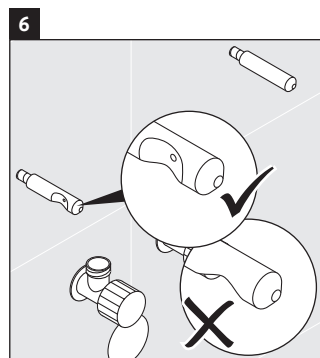

# Durafix

<b>Montageanleitung</b>	Befestigung für Wand-WC und Wand-Bidet
<b>Mounting instructions</b>	Fixing for wall-mounted toilet and wall-mounted bidet
<b>Notice de montage</b>	Fixation pour WC suspendu et bidet suspendu
<b>Montagehandleiding</b>	Bevestiging voor wand-WC en wandbidet
<b>Instrucciones de montaje</b>	Fijación para el inodoro suspendido y el bidé suspendido
<b>Istruzioni di montaggio</b>	Fissaggio per vaso sospeso e bidet sospeso
<b>Instruções de montagem</b>	Fixação para bacia WC suspensa e bidé suspenso
<b>Monteringsvejledning</b>	Befæstigelse til vægmonteret toilet og vægmonteret bidet
<b>Asennusohje</b>	Kiinnitys seinäasennettavalle WC-altaalle ja pesuistuimelle
<b>Monteringsanvisning</b>	Feste for toalett og bidet til vegg
<b>Monteringsanvisning</b>	Fäste för vägg-WC och väggbidé
<b>Paigaldusjuhend</b>	Seina WC-poti ja seinabidee kinnitus
<b>Instrukcja montażu</b>	Mocowanie wiszącej miski toaletowej i bidetu wiszącego
<b>Инструкция по монтажу</b>	Крепление для подвесного унитаза и подвесного биде
<b>Montážní návod</b>	Upevnění pro závěsný klozet a závěsný bidet
<b>Návod na montáž</b>	Upevnenie pre závesné WC a závesný bidet
<b>Szerelési útmutató</b>	Fali WC és fali bidé rögzítése
<b>Upute za montažu</b>	Komplet za pričvrščivanje za zidnu WC-školjku i zidni bide
<b>Instrucțiuni de montaj</b>	Fixare pentru vas WC suspendat și bideu suspendat
<b>Navodila za montažo</b>	Pritrditev za stensko WC-školjko in stenski bide
<b>Ръководство за монтаж</b>	Закрепване на стенна тоалетна чиния и стенно биде
<b>Montāžas instrukcija</b>	Pie sienas uzstādāmā tualetes poda un bidē stiprinājums
<b>Montavimo instrukcija</b>	Pakabinamas unitazas ir pakabinama bidė tvirtinimas
<b>Montaj kılavuzu</b>	Duvar-WC ve duvar tipi Bidet sabitleştirme donanımları
安装说明	固定壁挂式座便器和壁挂式净身器
설치 설명서	벽면 설치형 양변기 및 벽면 설치형 비데용 고정장치
取り付け説明書	壁掛け式トイレおよび壁掛け式ビデの固定具
دليل التركيب	مجموعة تثبيت المراحيض الحائطي والبيديه الحائطي