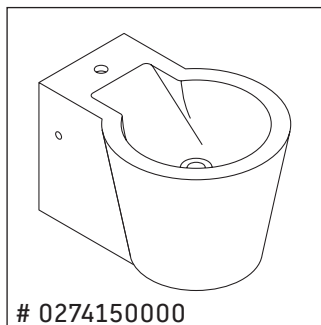

# Durafix

<b>Montageanleitung</b>	Befestigung für Wand-WC und Wand-Bidet
<b>Mounting instructions</b>	Fixing for wall-mounted toilet and wall-mounted bidet
<b>Notice de montage</b>	Fixation pour WC suspendu et bidet suspendu
<b>Montagehandleiding</b>	Bevestiging voor wand-WC en wandbidet
<b>Instrucciones de montaje</b>	Fijación para el inodoro suspendido y el bidé suspendido
<b>Istruzioni di montaggio</b>	Fissaggio per vaso sospeso e bidet sospeso
<b>Instruções de montagem</b>	Fixação para bacia WC suspensa e bidé suspenso
<b>Monteringsvejledning</b>	Befæstigelse til vægmonteret toilet og vægmonteret bidet
<b>Asennusohje</b>	Kiinnitys seinäasennettavalle WC-altaalle ja pesuistuimelle
<b>Monteringsanvisning</b>	Feste for toalett og bidet til vegg
<b>Monteringsanvisning</b>	Fäste för vägg-WC och väggbidé
<b>Paigaldusjuhend</b>	Seina WC-poti ja seinabidee kinnitus
<b>Instrukcja montażu</b>	Mocowanie wiszącej miski toaletowej i bidetu wiszącego
<b>Инструкция по монтажу</b>	Крепление для подвесного унитаза и подвесного биде
<b>Montážní návod</b>	Upevnění pro závěsný klozet a závěsný bidet
<b>Návod na montáž</b>	Upevnenie pre závesné WC a závesný bidet
<b>Szerelési útmutató</b>	Fali WC és fali bidé rögzítése
<b>Upute za montažu</b>	Komplet za pričvrščivanje za zidnu WC-školjku i zidni bide
<b>Instrucțiuni de montaj</b>	Fixare pentru vas WC suspendat și bideu suspendat
<b>Navodila za montažo</b>	Pritrditev za stensko WC-školjko in stenski bide
<b>Ръководство за монтаж</b>	Закрепване на стенна тоалетна чиния и стенно биде
<b>Montāžas instrukcija</b>	Pie sienas uzstādāmā tualetes poda un bidē stiprinājums
<b>Montavimo instrukcija</b>	Pakabinamas unitazas ir pakabinama bidė tvirtinimas
<b>Montaj kılavuzu</b>	Duvar-WC ve duvar tipi Bidet sabitleştirme donanımları
安装说明	固定壁挂式座便器和壁挂式净身器
설치 설명서	벽면 설치형 양변기 및 벽면 설치형 비데용 고정장치
取り付け説明書	壁掛け式トイレおよび壁掛け式ビデの固定具
دليل التركيب	مجموعة تثبيت المراحيض الحائطي والبيديه الحائطي