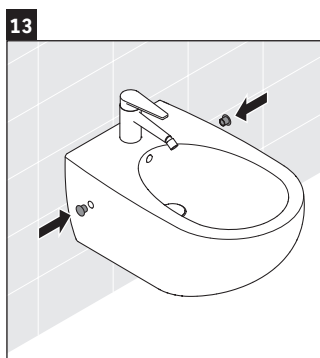

# Durafix

<b>Montageanleitung</b>	Befestigung für Wand-WC und Wand-Bidet
<b>Mounting instructions</b>	Fixing for wall-mounted toilet and wall-mounted bidet
<b>Notice de montage</b>	Fixation pour WC suspendu et bidet suspendu
<b>Montagehandleiding</b>	Bevestiging voor wand-WC en wandbidet
<b>Instrucciones de montaje</b>	Fijación para el inodoro suspendido y el bidé suspendido
<b>Istruzioni di montaggio</b>	Fissaggio per vaso sospeso e bidet sospeso
<b>Instruções de montagem</b>	Fixação para bacia WC suspensa e bidé suspenso
<b>Monteringsvejledning</b>	Befæstigelse til vægmonteret toilet og vægmonteret bidet
<b>Asennusohje</b>	Kiinnitys seinäasennettavalle WC-altaalle ja pesuistuimelle
<b>Monteringsanvisning</b>	Feste for toalett og bidet til vegg
<b>Monteringsanvisning</b>	Fäste för vägg-WC och väggbidé
<b>Paigaldusjuhend</b>	Seina WC-poti ja seinabidee kinnitus
<b>Instrukcja montażu</b>	Mocowanie wiszącej miski toaletowej i bidetu wiszącego
<b>Инструкция по монтажу</b>	Крепление для подвесного унитаза и подвесного биде
<b>Montážní návod</b>	Upevnění pro závěsný klozet a závěsný bidet
<b>Návod na montáž</b>	Upevnenie pre závesné WC a závesný bidet
<b>Szerelési útmutató</b>	Fali WC és fali bidé rögzítése
<b>Upute za montažu</b>	Komplet za pričvrščivanje za zidnu WC-školjku i zidni bide
<b>Instrucțiuni de montaj</b>	Fixare pentru vas WC suspendat și bideu suspendat
<b>Navodila za montažo</b>	Pritrditev za stensko WC-školjko in stenski bide
<b>Ръководство за монтаж</b>	Закрепване на стенна тоалетна чиния и стенно биде
<b>Montāžas instrukcija</b>	Pie sienas uzstādāmā tualetes poda un bidē stiprinājums
<b>Montavimo instrukcija</b>	Pakabinamas unitazas ir pakabinama bidė tvirtinimas
<b>Montaj kılavuzu</b>	Duvar-WC ve duvar tipi Bidet sabitleştirme donanımları
安装说明	固定壁挂式座便器和壁挂式净身器
설치 설명서	벽면 설치형 양변기 및 벽면 설치형 비데용 고정장치
取り付け説明書	壁掛け式トイレおよび壁掛け式ビデの固定具
دليل التركيب	مجموعة تثبيت المراحيض الحائطي والبيديه الحائطي