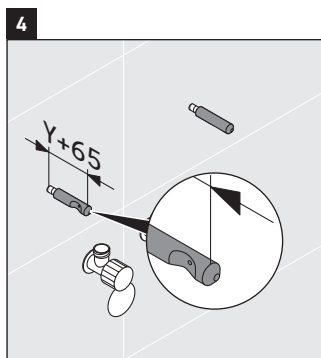

# Durafix

<b>Montageanleitung</b>	Befestigung für Wand-WC und Wand-Bidet
<b>Mounting instructions</b>	Fixing for wall-mounted toilet and wall-mounted bidet
<b>Notice de montage</b>	Fixation pour WC suspendu et bidet suspendu
<b>Montagehandleiding</b>	Bevestiging voor wand-WC en wandbidet
<b>Instrucciones de montaje</b>	Fijación para el inodoro suspendido y el bidé suspendido
<b>Istruzioni di montaggio</b>	Fissaggio per vaso sospeso e bidet sospeso
<b>Instruções de montagem</b>	Fixação para bacia WC suspensa e bidé suspenso
<b>Monteringsvejledning</b>	Befæstigelse til vægmonteret toilet og vægmonteret bidet
<b>Asennusohje</b>	Kiinnitys seinäasennettavalle WC-altaalle ja pesuistuimelle
<b>Monteringsanvisning</b>	Feste for toalett og bidet til vegg
<b>Monteringsanvisning</b>	Fäste för vägg-WC och väggbidé
<b>Paigaldusjuhend</b>	Seina WC-poti ja seinabidee kinnitus
<b>Instrukcja montażu</b>	Mocowanie wiszącej miski toaletowej i bidetu wiszącego
<b>Инструкция по монтажу</b>	Крепление для подвесного унитаза и подвесного биде
<b>Montážní návod</b>	Upevnění pro závěsný klozet a závěsný bidet
<b>Návod na montáž</b>	Upevnenie pre závesné WC a závesný bidet
<b>Szerelési útmutató</b>	Fali WC és fali bidé rögzítése
<b>Upute za montažu</b>	Komplet za pričvrščivanje za zidnu WC-školjku i zidni bide
<b>Instrucțiuni de montaj</b>	Fixare pentru vas WC suspendat și bideu suspendat
<b>Navodila za montažo</b>	Pritrditev za stensko WC-školjko in stenski bide
<b>Ръководство за монтаж</b>	Закрепване на стенна тоалетна чиния и стенно биде
<b>Montāžas instrukcija</b>	Pie sienas uzstādāmā tualetes poda un bidē stiprinājums
<b>Montavimo instrukcija</b>	Pakabinamas unitazas ir pakabinama bidė tvirtinimas
<b>Montaj kılavuzu</b>	Duvar-WC ve duvar tipi Bidet sabitleştirme donanımları
安装说明	固定壁挂式座便器和壁挂式净身器
설치 설명서	벽면 설치형 양변기 및 벽면 설치형 비데용 고정장치
取り付け説明書	壁掛け式トイレおよび壁掛け式ビデの固定具
دليل التركيب	مجموعة تثبيت المراحيض الحائطي والبيديه الحائطي