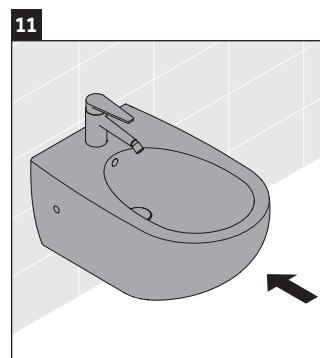

# Durafix

<b>Montageanleitung</b>	Befestigung für Wand-WC und Wand-Bidet
<b>Mounting instructions</b>	Fixing for wall-mounted toilet and wall-mounted bidet
<b>Notice de montage</b>	Fixation pour WC suspendu et bidet suspendu
<b>Montagehandleiding</b>	Bevestiging voor wand-WC en wandbidet
<b>Instrucciones de montaje</b>	Fijación para el inodoro suspendido y el bidé suspendido
<b>Istruzioni di montaggio</b>	Fissaggio per vaso sospeso e bidet sospeso
<b>Instruções de montagem</b>	Fixação para bacia WC suspensa e bidé suspenso
<b>Monteringsvejledning</b>	Befæstigelse til vægmonteret toilet og vægmonteret bidet
<b>Asennusohje</b>	Kiinnitys seinäasennettavalle WC-altaalle ja pesuistuimelle
<b>Monteringsanvisning</b>	Feste for toalett og bidet til vegg
<b>Monteringsanvisning</b>	Fäste för vägg-WC och väggbidé
<b>Paigaldusjuhend</b>	Seina WC-poti ja seinabidee kinnitus
<b>Instrukcja montażu</b>	Mocowanie wiszącej miski toaletowej i bidetu wiszącego
<b>Инструкция по монтажу</b>	Крепление для подвесного унитаза и подвесного биде
<b>Montážní návod</b>	Upevnění pro závěsný klozet a závěsný bidet
<b>Návod na montáž</b>	Upevnenie pre závesné WC a závesný bidet
<b>Szerelési útmutató</b>	Fali WC és fali bidé rögzítése
<b>Upute za montažu</b>	Komplet za pričvrščivanje za zidnu WC-školjku i zidni bide
<b>Instrucțiuni de montaj</b>	Fixare pentru vas WC suspendat și bideu suspendat
<b>Navodila za montažo</b>	Pritrditev za stensko WC-školjko in stenski bide
<b>Ръководство за монтаж</b>	Закрепване на стенна тоалетна чиния и стенно биде
<b>Montāžas instrukcija</b>	Pie sienas uzstādāmā tualetes poda un bidē stiprinājums
<b>Montavimo instrukcija</b>	Pakabinamas unitazas ir pakabinama bidė tvirtinimas
<b>Montaj kılavuzu</b>	Duvar-WC ve duvar tipi Bidet sabitleştirme donanımları
安装说明	固定壁挂式座便器和壁挂式净身器
설치 설명서	벽면 설치형 양변기 및 벽면 설치형 비데용 고정장치
取り付け説明書	壁掛け式トイレおよび壁掛け式ビデの固定具
دليل التركيب	مجموعة تثبيت المراحيض الحائطي والبيديه الحائطي