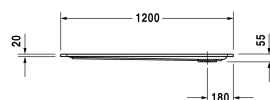

Douchetub # 720123000000000 / 720123000000001

| < 1200 mm > |

Douchetub	Afmetingen	Gewicht	Bestelnummer
rechthoek, 55 mm			
Kleuren			
00 Wit			
Variante			
Douchetub	1200 x 1000 mm	23,800 kg	720123000000000
Douchetub met antislip	1200 x 1000 mm	23,800 kg	720123000000001
Toebehoren voor douchebakken			
Geluidsisolatieset voor acryl douchetubs inhoud: geluidsisolatie-badbevestiging, geluidsisolatie-poten, bitumenmatten, wandprofiel # 790104			791369
Douchebakdrager voor # 720123			791486
Douchebakafvoer afvoer verticaal			790269
Douchebakafvoer afvoer horizontaal			790263
Wandprofiel voor geluiddemping, lengte: 3300 mm			790104
Wandbevestiging ter bevestiging en ondersteuning van baden- en douchebakken aan de wand, 3 stuks			790103
Potenset met lengte > 1000 mm			790100

Alle tekeningen bevatten de noodzakelijke maten welke binnen de tolerantie nog kunnen afwijken. Exacte maten, in het bijzonder voor specifieke maatwerksituaties, kunnen uitsluitend op het afgewerkte keramische product.