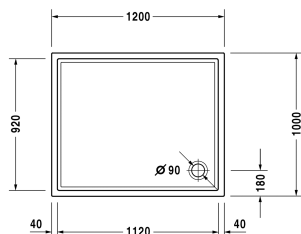

Douchetub # 720123000000000 / 720123000000001

| < 1200 mm > |

Douchetub	Afmetingen	Gewicht	Bestelnummer
rechthoek, 55 mm			
Kleuren			
00 Wit			
Variante			
Douchetub	1200 x 1000 mm	23,800 kg	720123000000000
Douchetub met antislip	1200 x 1000 mm	23,800 kg	720123000000001
Toebehoren voor douchebakken			
Geluidsisolatieset voor acryl douchetubs inhoud: geluidsisolatie-badbevestiging, geluidsisolatie-poten, bitumenmatten, wandprofiel # 790104			791369
Douchebakdrager voor # 720123			791486
Douchebakafvoer afvoer verticaal			790269
Douchebakafvoer afvoer horizontaal			790263
Wandprofiel voor geluiddemping, lengte: 3300 mm			790104
Wandbevestiging ter bevestiging en ondersteuning van baden- en douchebakken aan de wand, 3 stuks			790103
Potenset met lengte > 1000 mm			790100

Alle tekeningen bevatten de noodzakelijke maten welke binnen de tolerantie nog kunnen afwijken. Exacte maten, in het bijzonder voor specifieke maatwerksituaties, kunnen uitsluitend op het afgewerkte keramische product.