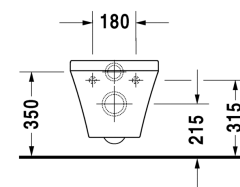

Wandwc # 255209..00

| < 370 mm > |

Wandwc	Afmetingen	Gewicht	Bestelnummer
diepspoel, inclusief Durafix, EWL klasse 1			
Kleuren			
00 Wit 20 HygieneGlaze wit (keramiek met antibacteriële werking)			
Variante			
◆ 4,5 L	370 x 540 mm	23,000 kg	255209..00
Infobox			
inclusief Durafix voor onzichtbare bevestiging.			
Sanitair keramiek met de speciale WonderGliss behandeling blijft langer glanzend schoon en aantrekkelijk. Als u een artikel in WonderGliss bestelt, dient u een "1" toe te voegen aan het modelnummer als 11de cijfer.			
Onderdeel			
Bevestiging voor wandbidet en wandwc	Ø 12 x 180 mm	0,200 kg	006500
Geluid dempingsset voor wandwc		0,300 kg	005064
Geschikte producten			
Wc-zitting scharnieren r.v.s. (inox), zonder zachtsluitend mechanisme,			006371
Wc-zitting scharnieren r.v.s. (inox), afneembaar, met zachtsluitend mechanisme,			006379
Wc-zitting Vital doorlopende scharnieren, hoekbuffers voor laterale stabiliteit, scharnieren r.v.s. (inox), zonder zachtsluitend mechanisme,			002061

Alle tekeningen bevatten de noodzakelijke maten welke binnen de tolerantie nog kunnen afwijken. Exacte maten, in het bijzonder voor specifieke maatwerksituaties, kunnen uitsluitend op het afgewerkte keramische product.