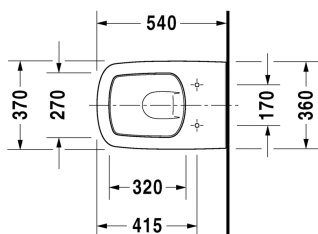

Wandwc # 255209..00

| < 370 mm > |

Wandwc	Afmetingen	Gewicht	Bestelnummer
diepspoel, inclusief Durafix, EWL klasse 1			
Kleuren			
00 Wit 20 HygieneGlaze wit (keramiek met antibacteriële werking)			
Variante			
◆ 4,5 L	370 x 540 mm	23,000 kg	255209..00
Infobox			
inclusief Durafix voor onzichtbare bevestiging.			
Sanitair keramiek met de speciale WonderGliss behandeling blijft langer glanzend schoon en aantrekkelijk. Als u een artikel in WonderGliss bestelt, dient u een "1" toe te voegen aan het modelnummer als 11de cijfer.			
Onderdeel			
Bevestiging voor wandbidet en wandwc	Ø 12 x 180 mm	0,200 kg	006500
Geluid dempingsset voor wandwc		0,300 kg	005064
Geschikte producten			
Wc-zitting scharnieren r.v.s. (inox), zonder zachtsluitend mechanisme,			006371
Wc-zitting scharnieren r.v.s. (inox), afneembaar, met zachtsluitend mechanisme,			006379
Wc-zitting Vital doorlopende scharnieren, hoekbuffers voor laterale stabiliteit, scharnieren r.v.s. (inox), zonder zachtsluitend mechanisme,			002061

Alle tekeningen bevatten de noodzakelijke maten welke binnen de tolerantie nog kunnen afwijken. Exacte maten, in het bijzonder voor specifieke maatwerksituaties, kunnen uitsluitend op het afgewerkte keramische product.