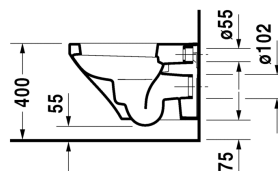

Wandwc # 255209..00

| < 370 mm > |

Wandwc	Afmetingen	Gewicht	Bestelnummer
diepspoel, inclusief Durafix, EWL klasse 1			
Kleuren			
00 Wit 20 HygieneGlaze wit (keramiek met antibacteriële werking)			
Variante			
◆ 4,5 L	370 x 540 mm	23,000 kg	255209..00
Infobox			
inclusief Durafix voor onzichtbare bevestiging.			
Sanitair keramiek met de speciale WonderGliss behandeling blijft langer glanzend schoon en aantrekkelijk. Als u een artikel in WonderGliss bestelt, dient u een "1" toe te voegen aan het modelnummer als 11de cijfer.			
Onderdeel			
Bevestiging voor wandbidet en wandwc	Ø 12 x 180 mm	0,200 kg	006500
Geluid dempingsset voor wandwc		0,300 kg	005064
Geschikte producten			
Wc-zitting scharnieren r.v.s. (inox), zonder zachtsluitend mechanisme,			006371
Wc-zitting scharnieren r.v.s. (inox), afneembaar, met zachtsluitend mechanisme,			006379
Wc-zitting Vital doorlopende scharnieren, hoekbuffers voor laterale stabiliteit, scharnieren r.v.s. (inox), zonder zachtsluitend mechanisme,			002061

Alle tekeningen bevatten de noodzakelijke maten welke binnen de tolerantie nog kunnen afwijken. Exacte maten, in het bijzonder voor specifieke maatwerksituaties, kunnen uitsluitend op het afgewerkte keramische product.