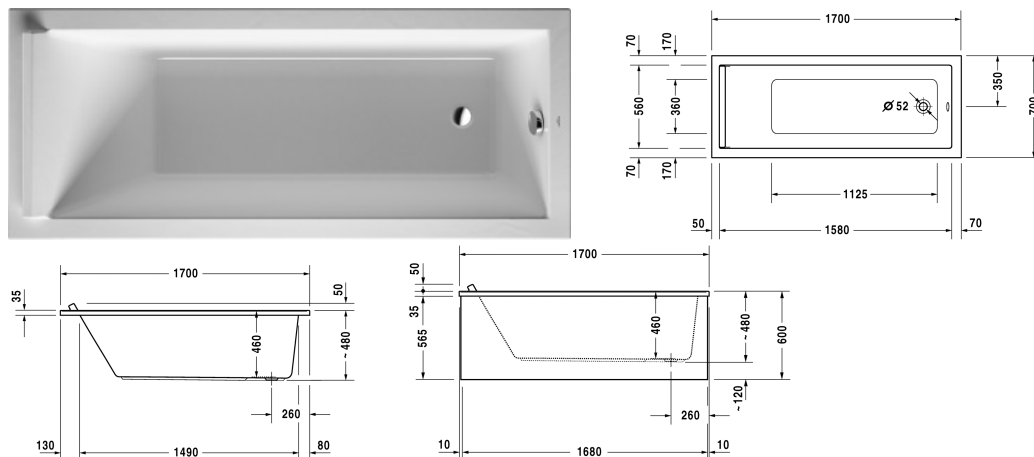

Bad # 700334000000000

| < 1700 mm > |

Bad	Afmetingen	Gewicht	Bestelnummer
rechthoek, inbouwversie of voor ommanteling, met één rugsteun			
Kleuren			
00 Wit			
Variante			
Basismodel	1700 x 700 mm	27,500 kg	700334000000000
Passende setting			
LED gekleurd licht met afstandbediening voor baden, (wit -00, chroom -10)			790840
Sound voor baden			791851
Passende meubelommantelingen			
Meubelommanteling voor hoek rechts, voor # 7X0334 (1700 x 700 mm)	1690 x 690 mm		ST8781
Meubelommanteling voor nis, voor # 7X0334 (1700 x 700 mm), voor # 7X0335 (1700 x 750 mm), voor # 7X0336 (1700 x 800 mm), voor # 7X0337 (1700 x 900 mm)	1690 mm		ST8938
Meubelommanteling voorwandversie, voor # 7X0334 (1700 x 700 mm)	1680 x 690 mm		ST8776
Meubelommanteling voor hoek links, voor # 7X0334 (1700 x 700 mm)	1690 x 690 mm		ST8786
Geschikte producten			
Wandbevestiging ter bevestiging en ondersteuning van baden- en douchebakken aan de wand, 3 stuks,			790103
Wandprofiel voor geluiddemping, lengte: 3300 mm,			790104

Bad # 700334000000000

|< 1700 mm >|

Potenset voor acryl baden en douchebakken, met lengte > 1000 mm, 2 stuks,	790100
Af- en overloopgarnituur Quadroval chroom, voor baden met zijdelingse afvoer, doorsnede afvoer 52 mm, kabellengte 530 mm,	790285
Af- en overloopgarnituur Quadroval met waterinlaat, chroom, *, voor baden met zijdelingse afvoer, doorsnede afvoer 52 mm, kabellengte 530 mm,	790286
Piepschuim baddrager voor # 700334, ***,	791442
Nekkussen voor Starck, materiaal: polyurethaan, wit,	790010
Badafdekking, 2 st. 700 x 395 mm, voor Darling New # 700238, 700239, D-Code # 700096, Happy D.2 # 700308, 700309, Starck # 700334,	791861
Badafdekking, 2 st., met uitsparing voor doucheslang 700 x 395 mm, voor Darling New # 700238, 700239, D-Code # 700096, Happy D.2 # 700308, 700309, Starck # 700334,	791862
Geluidsisolatieset voor acryl baden ****, inhoud: geluidsisolatiebadbevestiging, bitumenmatten, wandprofiel # 790104,	791368