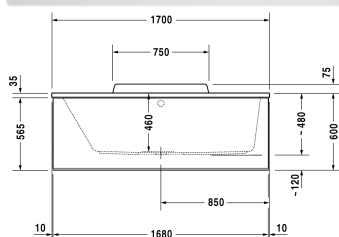

Bad # 700296000000000

| < 1700 mm > |

Bad	Afmetingen	Gewicht	Bestelnummer
rechthoek, inbouwversie of voor ommanteling, met één rugsteun links			
Kleuren			
00 Wit			
Variante			
Basismodel	1700 x 750 mm	30,000 kg	700296000000000
Passende setting			
LED gekleurd licht met afstandbediening voor baden, (wit -00, chroom -10)			790840
Sound voor baden			791851
Passende meubelommantelingen			
Meubelommanteling voor nis, voor # 7X0294 (1700 x 700 mm), voor # 7X0295 (1700 x 700 mm), voor # 7X0296 (1700 x 750 mm), voor # 7X0297 (1700 x 750 mm)	1690 mm		DS8938
Meubelommanteling voor wandversie, voor # 7X0296 (1700 x 750 mm), voor # 7X0297 (1700 x 750 mm)	1690 x 740 mm		DS8777
Meubelommanteling voor hoek rechts, voor # 7X0296 (1700 x 750 mm), voor # 7X0297 (1700 x 750 mm)	1690 x 740 mm		DS8782
Meubelommanteling voor hoek links, voor # 7X0296 (1700 x 750 mm), voor # 7X0297 (1700 x 750 mm)	1690 x 740 mm		DS8787
Geschikte producten			
Wandbevestiging ter bevestiging en ondersteuning van baden- en douchebakken aan de wand, 3 stuks,			790103

Bad # 700296000000000

|< 1700 mm >|

Wandprofiel voor geluiddemping, lengte: 3300 mm,	790104
Potenset voor acryl baden en douchebakken, met lengte > 1000 mm, 2 stuks,	790100
Af- en overloopgarnituur Quadroval chroom, voor baden met centrale afvoer, doorsnede afvoer 52 mm, kabellengte 650 mm,	790289
Af- en overloopgarnituur Quadroval met waterinlaat, chroom, *, voor baden met centrale afvoer, doorsnede afvoer 52 mm, kabellengte 650 mm,	790290
Piepschuim baddrager voor # 700296 / 700297, ***,	791464
Geluidsisolatieset voor acryl baden ****, inhoud: geluidsisolatiebadbevestiging, bitumenmatten, wandprofiel # 790104,	791368

Alle tekeningen bevatten de noodzakelijke maten welke binnen de tolerantie nog kunnen afwijken. Exacte maten, in het bijzonder voor specifieke maatwerksituaties, kunnen uitsluitend op het afgewerkte keramische product.