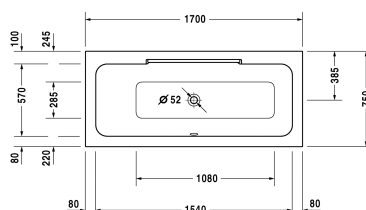

Bad # 700296000000000

| < 1700 mm > |

Bad	Afmetingen	Gewicht	Bestelnummer
rechthoek, inbouwversie of voor ommanteling, met één rugsteun links			
Kleuren			
00 Wit			
Variante			
Basismodel	1700 x 750 mm	30,000 kg	700296000000000
Passende setting			
LED gekleurd licht met afstandbediening voor baden, (wit -00, chroom -10)			790840
Sound voor baden			791851
Passende meubelommantelingen			
Meubelommanteling voor nis, voor # 7X0294 (1700 x 700 mm), voor # 7X0295 (1700 x 700 mm), voor # 7X0296 (1700 x 750 mm), voor # 7X0297 (1700 x 750 mm)	1690 mm		DS8938
Meubelommanteling voor wandversie, voor # 7X0296 (1700 x 750 mm), voor # 7X0297 (1700 x 750 mm)	1690 x 740 mm		DS8777
Meubelommanteling voor hoek rechts, voor # 7X0296 (1700 x 750 mm), voor # 7X0297 (1700 x 750 mm)	1690 x 740 mm		DS8782
Meubelommanteling voor hoek links, voor # 7X0296 (1700 x 750 mm), voor # 7X0297 (1700 x 750 mm)	1690 x 740 mm		DS8787
Geschikte producten			
Wandbevestiging ter bevestiging en ondersteuning van baden- en douchebakken aan de wand, 3 stuks,			790103

Bad # 700296000000000

|< 1700 mm >|

Wandprofiel voor geluiddemping, lengte: 3300 mm,	790104
Potenset voor acryl baden en douchebakken, met lengte > 1000 mm, 2 stuks,	790100
Af- en overloopgarnituur Quadroval chroom, voor baden met centrale afvoer, doorsnede afvoer 52 mm, kabellengte 650 mm,	790289
Af- en overloopgarnituur Quadroval met waterinlaat, chroom, *, voor baden met centrale afvoer, doorsnede afvoer 52 mm, kabellengte 650 mm,	790290
Piepschuim baddrager voor # 700296 / 700297, ***,	791464
Geluidsisolatieset voor acryl baden ****, inhoud: geluidsisolatiebadbevestiging, bitumenmatten, wandprofiel # 790104,	791368

Alle tekeningen bevatten de noodzakelijke maten welke binnen de tolerantie nog kunnen afwijken. Exacte maten, in het bijzonder voor specifieke maatwerksituaties, kunnen uitsluitend op het afgewerkte keramische product.