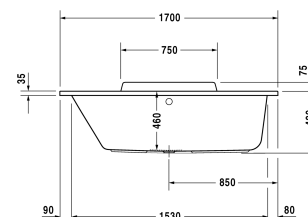

Bad # 700296000000000

| < 1700 mm > |

Bad	Afmetingen	Gewicht	Bestelnummer
rechthoek, inbouwversie of voor ommanteling, met één rugsteun links			
Kleuren			
00 Wit			
Variante			
Basismodel	1700 x 750 mm	30,000 kg	700296000000000
Passende setting			
LED gekleurd licht met afstandbediening voor baden, (wit -00, chroom -10)			790840
Sound voor baden			791851
Passende meubelommantelingen			
Meubelommanteling voor nis, voor # 7X0294 (1700 x 700 mm), voor # 7X0295 (1700 x 700 mm), voor # 7X0296 (1700 x 750 mm), voor # 7X0297 (1700 x 750 mm)	1690 mm		DS8938
Meubelommanteling voor wandversie, voor # 7X0296 (1700 x 750 mm), voor # 7X0297 (1700 x 750 mm)	1690 x 740 mm		DS8777
Meubelommanteling voor hoek rechts, voor # 7X0296 (1700 x 750 mm), voor # 7X0297 (1700 x 750 mm)	1690 x 740 mm		DS8782
Meubelommanteling voor hoek links, voor # 7X0296 (1700 x 750 mm), voor # 7X0297 (1700 x 750 mm)	1690 x 740 mm		DS8787
Geschikte producten			
Wandbevestiging ter bevestiging en ondersteuning van baden- en douchebakken aan de wand, 3 stuks,			790103

Bad # 700296000000000

|< 1700 mm >|

Wandprofiel voor geluiddemping, lengte: 3300 mm,	790104
Potenset voor acryl baden en douchebakken, met lengte > 1000 mm, 2 stuks,	790100
Af- en overloopgarnituur Quadroval chroom, voor baden met centrale afvoer, doorsnede afvoer 52 mm, kabellengte 650 mm,	790289
Af- en overloopgarnituur Quadroval met waterinlaat, chroom, *, voor baden met centrale afvoer, doorsnede afvoer 52 mm, kabellengte 650 mm,	790290
Piepschuim baddrager voor # 700296 / 700297, ***,	791464
Geluidsisolatieset voor acryl baden ****, inhoud: geluidsisolatiebadbevestiging, bitumenmatten, wandprofiel # 790104,	791368

Alle tekeningen bevatten de noodzakelijke maten welke binnen de tolerantie nog kunnen afwijken. Exacte maten, in het bijzonder voor specifieke maatwerksituaties, kunnen uitsluitend op het afgewerkte keramische product.