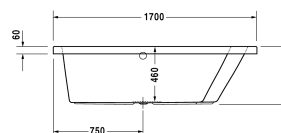

Bad # 700213000000000

|< 1700 mm >|

Bad	Afmetingen	Gewicht	Bestelnummer
inbouwversie, met één rugsteun rechts			
Kleuren			
00 Wit			
Variante			
Basismodel	1700 x 1000 mm	31,000 kg	700213000000000
Passende setting			
LED gekleurd licht met afstandbediening voor baden, (wit -00, chroom -10)			790840
Sound voor baden			791851
Geschikte producten			
Wandbevestiging ter bevestiging en ondersteuning van baden- en douchebakken aan de wand, 3 stuks,			790103
Nekkussen voor Paiova, materiaal: polyurethaan, wit,			790001
Wandprofiel voor geluiddemping, lengte: 3300 mm,			790104
Potenset voor acryl baden en douchebakken, met lengte > 1000 mm, 2 stuks,			790100
Piepschuim baddrager voor # 700213, ***,			791419
Af- en overloopgarnituur Quadroval chroom, voor baden met centrale afvoer, doorsnede afvoer 52 mm, kabellengte 650 mm,			790289
Af- en overloopgarnituur Quadroval met waterinlaat, chroom, *, voor baden met centrale afvoer, doorsnede afvoer 52 mm, kabellengte 650 mm,			790290
Af- en overloopgarnituur Quadroval met bodeminlaat, chroom, voor baden, **, doorsnede afvoer 52 mm, kabellengte 1070 mm,			791226
Geluidsisolatieset voor acryl baden ****, inhoud: geluidsisolatie- badbevestiging, bitumenmatten, wandprofiel # 790104,			791368

Alle tekeningen bevatten de noodzakelijke maten welke binnen de tollrantie nog kunnen afwijken. Exacte maten, in het bijzonder voor specifieke maatwerksituaties, kunnen uitsluitend op het afgewerkte keramische product.