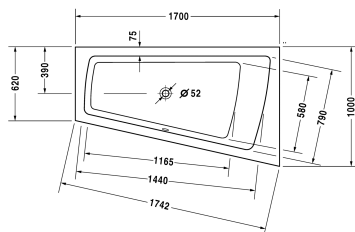

Bad # 700213000000000

|< 1700 mm >|

Bad	Afmetingen	Gewicht	Bestelnummer
inbouwversie, met één rugsteun rechts			
Kleuren			
00 Wit			
Variante			
Basismodel	1700 x 1000 mm	31,000 kg	700213000000000
Passende setting			
LED gekleurd licht met afstandbediening voor baden, (wit -00, chroom -10)			790840
Sound voor baden			791851
Geschikte producten			
Wandbevestiging ter bevestiging en ondersteuning van baden- en douchebakken aan de wand, 3 stuks,			790103
Nekkussen voor Paiova, materiaal: polyurethaan, wit,			790001
Wandprofiel voor geluiddemping, lengte: 3300 mm,			790104
Potenset voor acryl baden en douchebakken, met lengte > 1000 mm, 2 stuks,			790100
Piepschuim baddrager voor # 700213, ***,			791419
Af- en overloopgarnituur Quadroval chroom, voor baden met centrale afvoer, doorsnede afvoer 52 mm, kabellengte 650 mm,			790289
Af- en overloopgarnituur Quadroval met waterinlaat, chroom, *, voor baden met centrale afvoer, doorsnede afvoer 52 mm, kabellengte 650 mm,			790290
Af- en overloopgarnituur Quadroval met bodeminlaat, chroom, voor baden, **, doorsnede afvoer 52 mm, kabellengte 1070 mm,			791226
Geluidsisolatieset voor acryl baden ****, inhoud: geluidsisolatie- badbevestiging, bitumenmatten, wandprofiel # 790104,			791368

Alle tekeningen bevatten de noodzakelijke maten welke binnen de tollrantie nog kunnen afwijken. Exacte maten, in het bijzonder voor specifieke maatwerksituaties, kunnen uitsluitend op het afgewerkte keramische product.