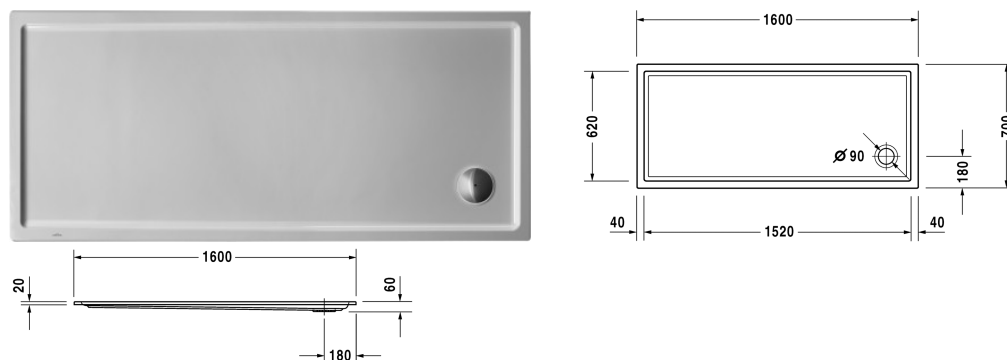

Douchetub # 720129000000000 / 720129000000001

|< 1600 mm >|

Douchetub	Afmetingen	Gewicht	Bestelnummer
rechthoek, 60 mm			
Kleuren			
00 Wit			
Variante			
Douchetub	1600 x 700 mm	30,500 kg	720129000000000
Douchetub met antislip	1600 x 700 mm	30,500 kg	720129000000001
Toebehoren voor douchebakken			
Geluidsisolatieset voor acryl douchetubs inhoud: geluidsisolatie-badbevestiging, geluidsisolatie-poten, bitumenmatten, wandprofiel # 790104			791369
Douchebakdrager voor # 720129			791492
Douchebakafvoer afvoer verticaal			790269
Douchebakafvoer afvoer horizontaal			790263
Wandprofiel voor geluiddemping, lengte: 3300 mm			790104
Wandbevestiging ter bevestiging en ondersteuning van baden- en douchebakken aan de wand, 3 stuks			790103
Potenset met lengte > 1500 mm			790105

Alle tekeningen bevatten de noodzakelijke maten welke binnen de tolerantie nog kunnen afwijken. Exacte maten, in het bijzonder voor specifieke maatwerksituaties, kunnen uitsluitend op het afgewerkte keramische product.