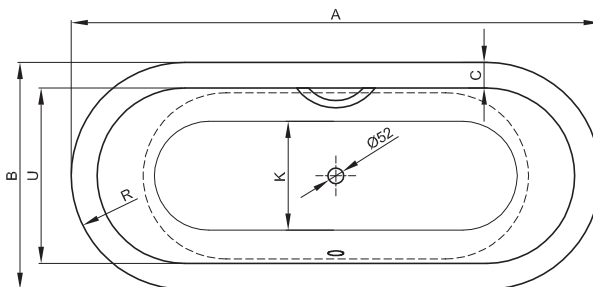

BETTESTARLET OVAL SILHOUETTE

Aansluitmaat voor af- en overloopgarnituur

Afmeting	A	B	C	I	K	R	U	V	V1	W	bestelnr.	Inhoud **
150 x 80 x 42 cm	1500	800	80	1070	555	400	640	1040	300	600	2700 CFXXK	107 liter
165 x 75 x 42 cm	1650	750	105	1170	485	375	540	1187	440	548	2720 CFXXK	116 liter
175 x 80 x 42 cm	1750	800	105	1270	535	400	590	1287	465	598	2680 CFXXK	139 liter
185 x 85 x 42 cm	1850	850	105	1370	585	425	640	1387	525	648	2740 CFXXK	164 liter
195 x 95 x 42 cm	1950	950	105	1470	635	475	735	1487	525	745	2745 CFXXK	205 liter

Alle maten zijn in mm.

**Inhoud: Waterinhoud minus 70 liter waterverplaatsing. Productiewijzigingen en toleranties voorbehouden.