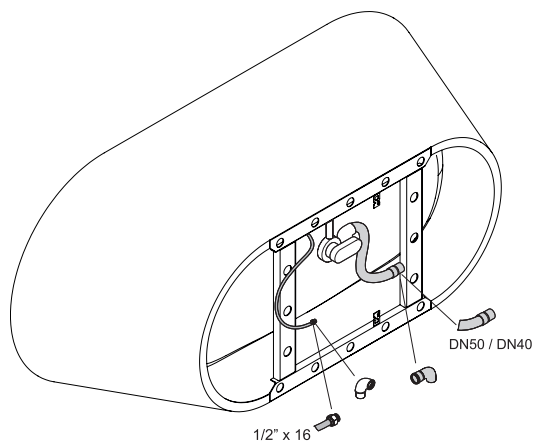

BETTESTARLET OVAL SILHOUETTE

Aansluitmaat voor af- en overloopgarnituur

Afmeting	A	B	C	I	K	R	U	V	V1	W	bestelnr.	Inhoud **
150 x 80 x 42 cm	1500	800	80	1070	555	400	640	1040	300	600	2700 CFXXK	107 liter
165 x 75 x 42 cm	1650	750	105	1170	485	375	540	1187	440	548	2720 CFXXK	116 liter
175 x 80 x 42 cm	1750	800	105	1270	535	400	590	1287	465	598	2680 CFXXK	139 liter
185 x 85 x 42 cm	1850	850	105	1370	585	425	640	1387	525	648	2740 CFXXK	164 liter
195 x 95 x 42 cm	1950	950	105	1470	635	475	735	1487	525	745	2745 CFXXK	205 liter

Alle maten zijn in mm.

**Inhoud: Waterinhoud minus 70 liter waterverplaatsing. Productiewijzigingen en toleranties voorbehouden.