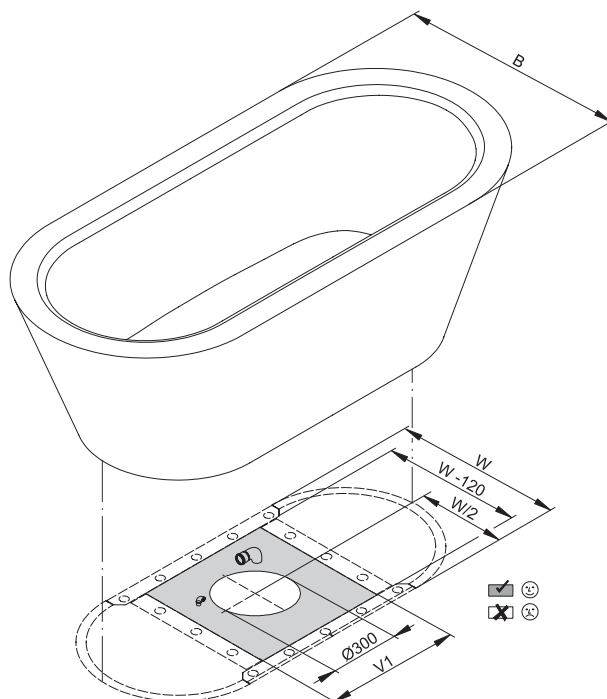

BETTESTARLET OVAL SILHOUETTE

Aansluitmaat voor af- en overloopgarnituur

Afmeting	A	B	C	I	K	R	U	V	V1	W	bestelnr.	Inhoud **
150 x 80 x 42 cm	1500	800	80	1070	555	400	640	1040	300	600	2700 CFXXK	107 liter
165 x 75 x 42 cm	1650	750	105	1170	485	375	540	1187	440	548	2720 CFXXK	116 liter
175 x 80 x 42 cm	1750	800	105	1270	535	400	590	1287	465	598	2680 CFXXK	139 liter
185 x 85 x 42 cm	1850	850	105	1370	585	425	640	1387	525	648	2740 CFXXK	164 liter
195 x 95 x 42 cm	1950	950	105	1470	635	475	735	1487	525	745	2745 CFXXK	205 liter

Alle maten zijn in mm.

**Inhoud: Waterinhoud minus 70 liter waterverplaatsing. Productiewijzigingen en toleranties voorbehouden.