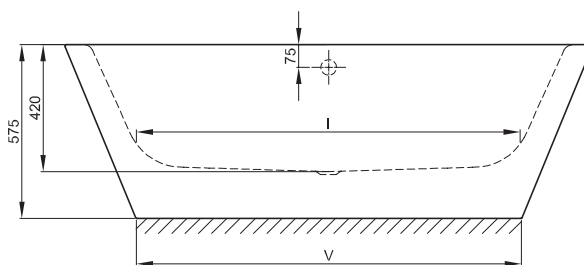

BETTESTARLET OVAL SILHOUETTE

Aansluitmaat voor af- en overloopgarnituur

Afmeting	A	B	C	I	K	R	U	V	V1	W	bestelnr.	Inhoud **
150 x 80 x 42 cm	1500	800	80	1070	555	400	640	1040	300	600	2700 CFXXK	107 liter
165 x 75 x 42 cm	1650	750	105	1170	485	375	540	1187	440	548	2720 CFXXK	116 liter
175 x 80 x 42 cm	1750	800	105	1270	535	400	590	1287	465	598	2680 CFXXK	139 liter
185 x 85 x 42 cm	1850	850	105	1370	585	425	640	1387	525	648	2740 CFXXK	164 liter
195 x 95 x 42 cm	1950	950	105	1470	635	475	735	1487	525	745	2745 CFXXK	205 liter

Alle maten zijn in mm.

**Inhoud: Waterinhoud minus 70 liter waterverplaatsing. Productiewijzigingen en toleranties voorbehouden.