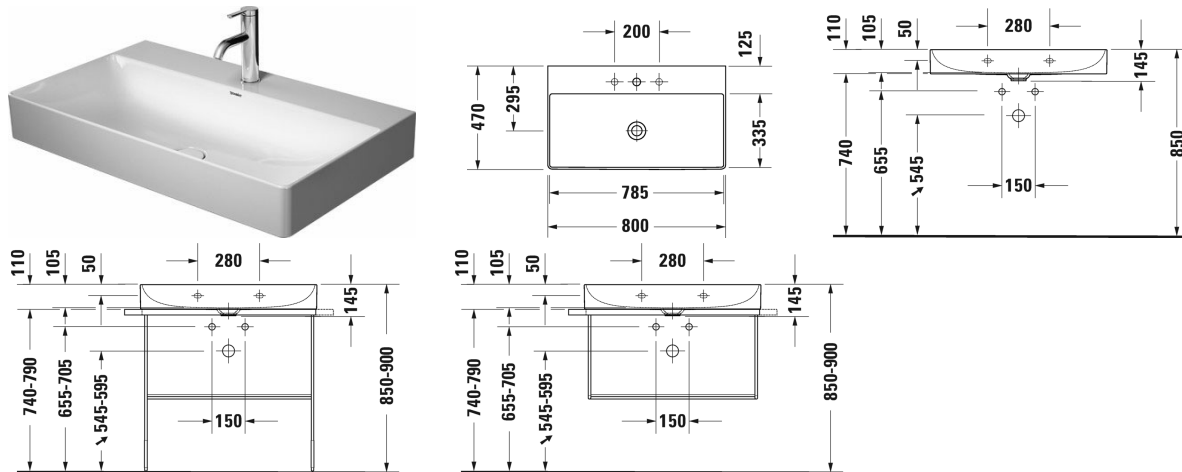

Wastafel, meubelwastafel # 2353800041 / 2353800044 /
2353800070

| < 800 mm > |

Wastafel, meubelwastafel	Afmetingen	Gewicht	Bestelnummer
zonder overloop, met kraanvlak, met afvoerventiel incl. keramische afdekkap wit, onderzijde geglazuurd, 800 mm			
Kleuren			
00 Wit			
Variante			
●	800 x 470 mm	18,600 kg	2353800041
● ● ●	800 x 470 mm	18,600 kg	2353800044
☒	800 x 470 mm	18,600 kg	2353800070
Infobox			
Vervaardigd uit de speciale gietmassa DuraCeram, Kleuren van de glasdelen zijn afgestemd op de lak van het meubel pagina XXX., Metalen console: handdoekhouder kan links of rechts worden gemonteerd			
Sanitair keramiek met de speciale WonderGliss behandeling blijft langer glanzend schoon en aantrekkelijk. Als u een artikel in WonderGliss bestelt, dient u een "1" toe te voegen aan het modelnummer als 11de cijfer.			
Onderdeel			
Designsifon		1,500 kg	005036
Geschikte producten			
Metaalstructuur staand ** in hoogte verstelbaar +50 mm, incl. bevestiging, voor wastafel # 235380, handdoekhouder rechts/links, omkeerbaar, 865 x 451 mm	865 x 451 mm		003111

Wastafel, meubelwastafel # 2353800041 / 2353800044 / 2353800070

|< 800 mm >|

Metaalstructuur wandmontage ** incl. bevestiging, voor wastafel # 235380, handdoekhouder rechts/links, omkeerbaar, 865 x 451 mm	865 x 451 mm	003112
Glazen legger veiligheidsglas, voor metaalstructuren # 003111, 003112, 770 x 380 mm	770 x 380 mm	009967
Wastafelonderbouw hangend 1 lade, 784 x 460 mm	784 x 460 mm	XS4062
Wastafelonderbouw hangend 2 lades, bovenste lade incl. sifonuitsparing en schort, 784 x 460 mm	784 x 460 mm	XS4162
Wastafelonderbouw staand 2 lades, geïntegreerd potenstel met hoogteregeling, 784 x 460 mm	784 x 460 mm	XS4443

Alle tekeningen bevatten de noodzakelijke maten welke binnen de tolerantie nog kunnen afwijken. Exacte maten, in het bijzonder voor specifieke maatwerksituaties, kunnen uitsluitend op het afgewerkte keramische product.