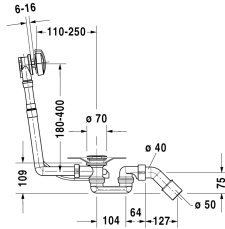

Af- en overloopgarnituur # 790225

Af- en overloopgarnituur	Afmetingen	Gewicht	Bestelnummer
chroom, voor D-Code baden met zijdelingse afvoer, doorsnede afvoer 52 mm, kabellengte 530 mm			
Kleuren			
Variante			

Alle tekeningen bevatten de noodzakelijke maten welke binnen de tolerantie nog kunnen afwijken. Exacte maten, in het bijzonder voor specifieke maatwerksituaties, kunnen uitsluitend op het afgewerkte keramische product.