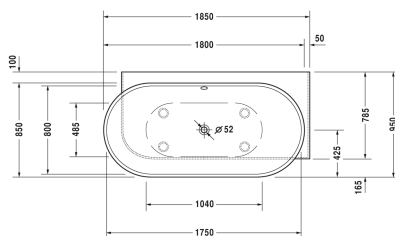

Bad # 700432000000000

|< 1850 mm >|

Bad	Afmetingen	Gewicht	Bestelnummer
hoek rechts, met naadloze ommanteling en frame, met 2 comfortabele rugsteunen, DuraSolid A			
<b>Kleuren</b>			
00 Wit			
<b>Variante</b>			
Basismodel	1850 x 950 mm	105,000 kg	700432000000000
<b>Passende setting</b>			
Meerprijspositie voor badrandboringen voor kraanwerk, vanaf randbreedte 100 mm			790650
<b>Geschikte producten</b>			
Wandprofiel voor geluiddemping, lengte: 3300 mm,			790104
Af- en overloopgarnituur Quadroval met bodeminlaat, chroom, voor baden, met flexibele afvoerleiding, **, doorsnede afvoer 52 mm, kabellengte 725 mm,			791228
Af- en overloopgarnituur Quadroval chroom, voor baden met een smalle badrand, met flexibele afvoerleiding, doorsnede afvoer 52 mm, kabellengte 725 mm,			791245
Af- en overloopgarnituur Quadroval met waterinlaat, chroom, *, voor baden met een smalle badrand, met flexibele afvoerleiding, doorsnede afvoer 52 mm, kabellengte 725 mm,			791248

Alle tekeningen bevatten de noodzakelijke maten welke binnen de tolerantie nog kunnen afwijken. Exacte maten, in het bijzonder voor specifieke maatwerksituaties, kunnen uitsluitend op het afgewerkte keramische product.