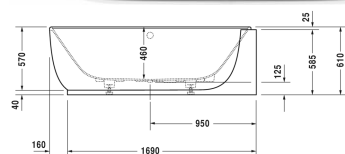

Bad # 700432000000000

|< 1850 mm >|

Bad	Afmetingen	Gewicht	Bestelnummer
hoek rechts, met naadloze ommanteling en frame, met 2 comfortabele rugsteunen, DuraSolid A			
<b>Kleuren</b>			
00 Wit			
<b>Variante</b>			
Basismodel	1850 x 950 mm	105,000 kg	700432000000000
<b>Passende setting</b>			
Meerprijspositie voor badrandboringen voor kraanwerk, vanaf randbreedte 100 mm			790650
<b>Geschikte producten</b>			
Wandprofiel voor geluiddemping, lengte: 3300 mm,			790104
Af- en overloopgarnituur Quadroval met bodeminlaat, chroom, voor baden, met flexibele afvoerleiding, **, doorsnede afvoer 52 mm, kabellengte 725 mm,			791228
Af- en overloopgarnituur Quadroval chroom, voor baden met een smalle badrand, met flexibele afvoerleiding, doorsnede afvoer 52 mm, kabellengte 725 mm,			791245
Af- en overloopgarnituur Quadroval met waterinlaat, chroom, *, voor baden met een smalle badrand, met flexibele afvoerleiding, doorsnede afvoer 52 mm, kabellengte 725 mm,			791248

Alle tekeningen bevatten de noodzakelijke maten welke binnen de tolerantie nog kunnen afwijken. Exacte maten, in het bijzonder voor specifieke maatwerksituaties, kunnen uitsluitend op het afgewerkte keramische product.