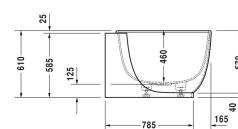

Bad # 700432000000000

|< 1850 mm >|

Bad	Afmetingen	Gewicht	Bestelnummer
hoek rechts, met naadloze ommanteling en frame, met 2 comfortabele rugsteunen, DuraSolid A			
<b>Kleuren</b>			
00 Wit			
<b>Variante</b>			
Basismodel	1850 x 950 mm	105,000 kg	700432000000000
<b>Passende setting</b>			
Meerprijspositie voor badrandboringen voor kraanwerk, vanaf randbreedte 100 mm			790650
<b>Geschikte producten</b>			
Wandprofiel voor geluiddemping, lengte: 3300 mm,			790104
Af- en overloopgarnituur Quadroval met bodeminlaat, chroom, voor baden, met flexibele afvoerleiding, **, doorsnede afvoer 52 mm, kabellengte 725 mm,			791228
Af- en overloopgarnituur Quadroval chroom, voor baden met een smalle badrand, met flexibele afvoerleiding, doorsnede afvoer 52 mm, kabellengte 725 mm,			791245
Af- en overloopgarnituur Quadroval met waterinlaat, chroom, *, voor baden met een smalle badrand, met flexibele afvoerleiding, doorsnede afvoer 52 mm, kabellengte 725 mm,			791248

Alle tekeningen bevatten de noodzakelijke maten welke binnen de tolerantie nog kunnen afwijken. Exacte maten, in het bijzonder voor specifieke maatwerksituaties, kunnen uitsluitend op het afgewerkte keramische product.