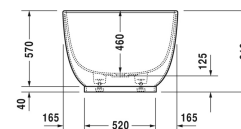

Bad # 70043400000000

|< 1800 mm >|

Bad	Afmetingen	Gewicht	Bestelnummer
vrijstaand, met naadloze ommanteling en frame, met 2 comfortabele rugsteunen, met speciale af- en overloop, DuraSolid A			
<b>Kleuren</b>			
00 Wit			
<b>Variante</b>			
Basismodel	1800 x 850 mm	114,000 kg	70043400000000

*Alle tekeningen bevatten de noodzakelijke maten welke binnen de tolerantie nog kunnen afwijken. Exacte maten, in het bijzonder voor specifieke maatwerksituaties, kunnen uitsluitend op het afgewerkte keramische product.*