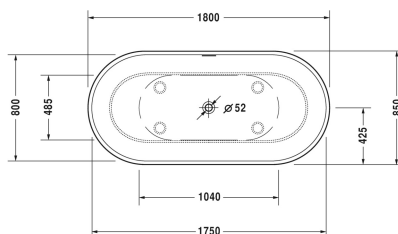

Bad # 70043400000000

|< 1800 mm >|

Bad	Afmetingen	Gewicht	Bestelnummer
vrijstaand, met naadloze ommanteling en frame, met 2 comfortabele rugsteunen, met speciale af- en overloop, DuraSolid A			
<b>Kleuren</b>			
00 Wit			
<b>Variante</b>			
Basismodel	1800 x 850 mm	114,000 kg	70043400000000

*Alle tekeningen bevatten de noodzakelijke maten welke binnen de tolerantie nog kunnen afwijken. Exacte maten, in het bijzonder voor specifieke maatwerksituaties, kunnen uitsluitend op het afgewerkte keramische product.*