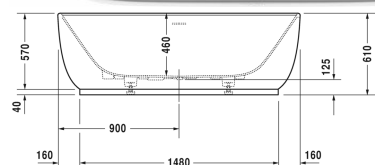

Bad # 70043400000000

|< 1800 mm >|

Bad	Afmetingen	Gewicht	Bestelnummer
vrijstaand, met naadloze ommanteling en frame, met 2 comfortabele rugsteunen, met speciale af- en overloop, DuraSolid A			
<b>Kleuren</b>			
00 Wit			
<b>Variante</b>			
Basismodel	1800 x 850 mm	114,000 kg	70043400000000

*Alle tekeningen bevatten de noodzakelijke maten welke binnen de tolerantie nog kunnen afwijken. Exacte maten, in het bijzonder voor specifieke maatwerksituaties, kunnen uitsluitend op het afgewerkte keramische product.*