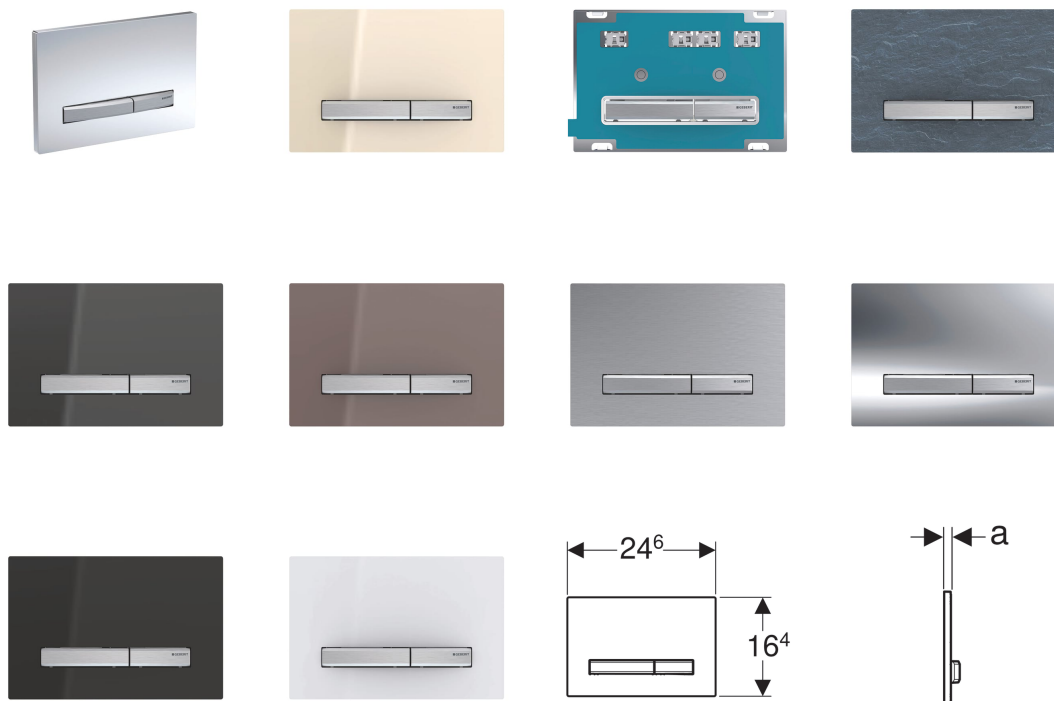

**Geberit bedieningsplaat Sigma50, voor 2-toets spoeling**

**Gebruiksdoelen**

- Voor de spoelactivering bij Geberit Sigma inbouwreservoirs

**Technische gegevens**

Bedieningskracht | < 20 N

**Eigenschappen**

- Frontbediening
- Bedieningstoetsen easy-to-clean-gecoat
- Drukstiften geluiddempend, snelinstelling zonder gereedschap

**Leveringsomvang**

- Montageframe
- 2 afstandshouders
- 2 drukstiften

Art. nr.	Oppervlak / kleur	Materiaal	a	
115.788.11.2	Alpien wit	Spuitgietzink / kunststof	1.3 cm	NEW
115.788.21.2	Glansverchromd	Spuitgietzink / messing	1.2 cm	NEW
115.788.DW.2	Gitzwart RAL 9005	Spuitgietzink / kunststof	1.3 cm	NEW
115.788.GH.2	Geborsteld chroom	Spuitgietzink / messing	1.2 cm	NEW
115.788.SD.2	Spiegelend rookglas	Spuitgietzink / glas	1.4 cm	NEW
115.788.SQ.2	Umbra	Spuitgietzink / glas	1.4 cm	NEW
115.788.TG.2	Zand	Spuitgietzink / glas	1.4 cm	NEW
115.788.JM.2	Mustang leisteen	Spuitgietzink / leisteen	1.4 cm	NEW
115.788.00.2	Klantspecifiek	Spuitgietzink	1 cm	NEW

**Toebehoren**

- Houder voor Geberit DuoFresh stick, voor Sigma inbouwreservoir 12 cm

- Geberit verlengset voor Sigma, Omega en Kappa inbouwreservoirs

- 
- Vervanging voor art. nr. 115.788.11.5, 115.788.SE.5, 115.788.21.5, 115.788.DW.5, 115.788.GH.5, 115.788.SD.5, 115.788.SQ.5, 115.788.00.5