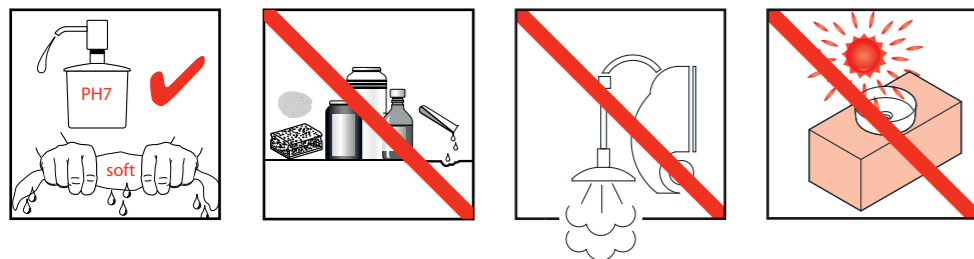

## BASE Vanity unit for Pro S

4.0210.1/2 / 4.0211.1/2

Garantie/Haftung nur bei Montage gemäss Anleitung.  
 Responsabilité/garantie à condition d'observer les instructions de montage.  
 Garanzia valida solo se si rispettano le istruzioni di montaggio.  
 The warranty/liability only applies when installation is effected as per the instructions.  
 La garantía solamente será válida si se siguen las instrucciones de instalación.  
 Garantie/aansprakelijkheid uitsluitend van kracht indien volgens de instructies is geïnstalleerd.  
 Záruka a ručení za vady jsou poskytovány za podmínky, že montáž je provedena v souladu s tímto návodem.  
 Garantija taikoma tik tuo atveju, kai montavimas yra atliktas tiksliai pagal instrukciją.  
 Gwarancja obejmuje wyrób jedynie wówczas gdy montaż został przeprowadzony zgodnie z instrukcją.  
 Szavatosság/jótállás csak az útmutató szerinti szerelés esetén.  
 Мы предоставляем гарантию и несем ответственность, только если монтаж произведен в соответствии с инструкцией по монтажу.  
 Гаранцията/отговорността е валидна само когато монтажът е изпълнен както е указано в инструкцията.