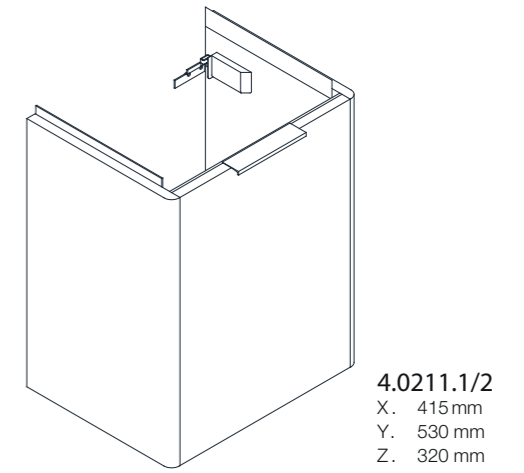

## BASE Vanity unit for Pro S

4.0210.1/2 / 4.0211.1/2

Garantie/Haftung nur bei Montage gemäss Anleitung.  
 Responsabilité/garantie à condition d'observer les instructions de montage.  
 Garanzia valida solo se si rispettano le istruzioni di montaggio.  
 The warranty/liability only applies when installation is effected as per the instructions.  
 La garantía solamente será válida si se siguen las instrucciones de instalación.  
 Garantie/aansprakelijkheid uitsluitend van kracht indien volgens de instructies is geïnstalleerd.  
 Záruka a ručení za vady jsou poskytovány za podmínky, že montáž je provedena v souladu s tímto návodem.  
 Garantija taikoma tik tuo atveju, kai montavimas yra atliktas tiksliai pagal instrukciją.  
 Gwarancja obejmuje wyrób jedynie wówczas gdy montaż został przeprowadzony zgodnie z instrukcją.  
 Szavatosság/jótállás csak az útmutató szerinti szerelés esetén.  
 Мы предоставляем гарантию и несем ответственность, только если монтаж произведен в соответствии с инструкцией по монтажу.  
 Гаранцията/отговорността е валидна само когато монтажът е изпълнен както е указано в инструкцията.