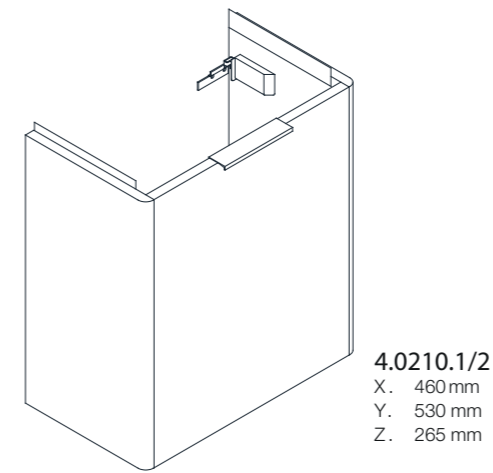

## BASE Vanity unit for Pro S

4.0210.1/2 / 4.0211.1/2

Garantie/Haftung nur bei Montage gemäss Anleitung.  
 Responsabilité/garantie à condition d'observer les instructions de montage.  
 Garanzia valida solo se si rispettano le istruzioni di montaggio.  
 The warranty/liability only applies when installation is effected as per the instructions.  
 La garantía solamente será válida si se siguen las instrucciones de instalación.  
 Garantie/aansprakelijkheid uitsluitend van kracht indien volgens de instructies is geïnstalleerd.  
 Záruka a ručení za vady jsou poskytovány za podmínky, že montáž je provedena v souladu s tímto návodem.  
 Garantija taikoma tik tuo atveju, kai montavimas yra atliktas tiksliai pagal instrukciją.  
 Gwarancja obejmuje wyrób jedynie wówczas gdy montaż został przeprowadzony zgodnie z instrukcją.  
 Szavatosság/jótállás csak az útmutató szerinti szerelés esetén.  
 Мы предоставляем гарантию и несем ответственность, только если монтаж произведен в соответствии с инструкцией по монтажу.  
 Гаранцията/отговорността е валидна само когато монтажът е изпълнен както е указано в инструкцията.