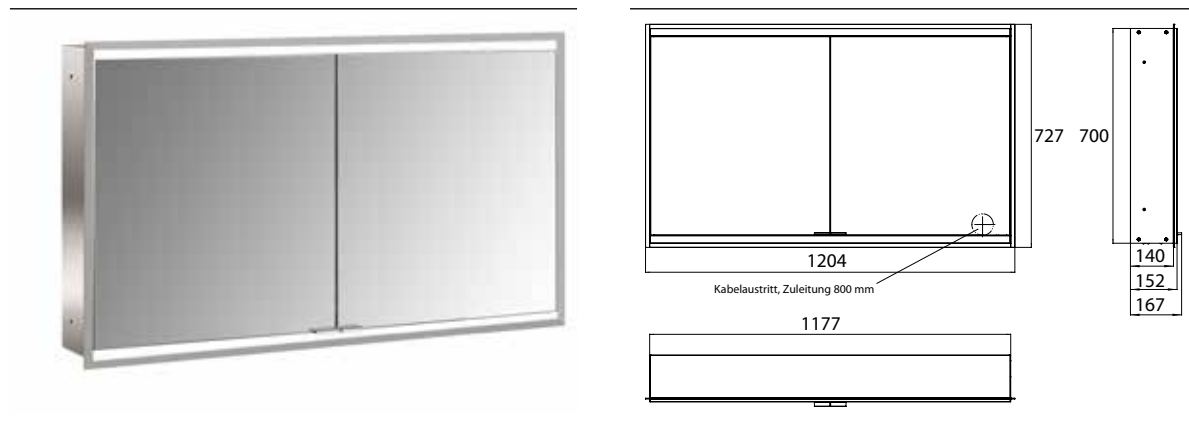

Spiegelkast prime 2, 1.200 mm, 2 deuren, inbouwmodel, IP20 achterwand wit

Art.nr.9497 051 56

met verspiegelde of witte glazen achterwand, 2 variabel instelbare planchetten, 2 deuren, 2 stop-contacten en 1 lichtschakelaar, hoogte 730 mm, LED-verlichting rondom (ca. 4.000 K), Energieklasse: A A++