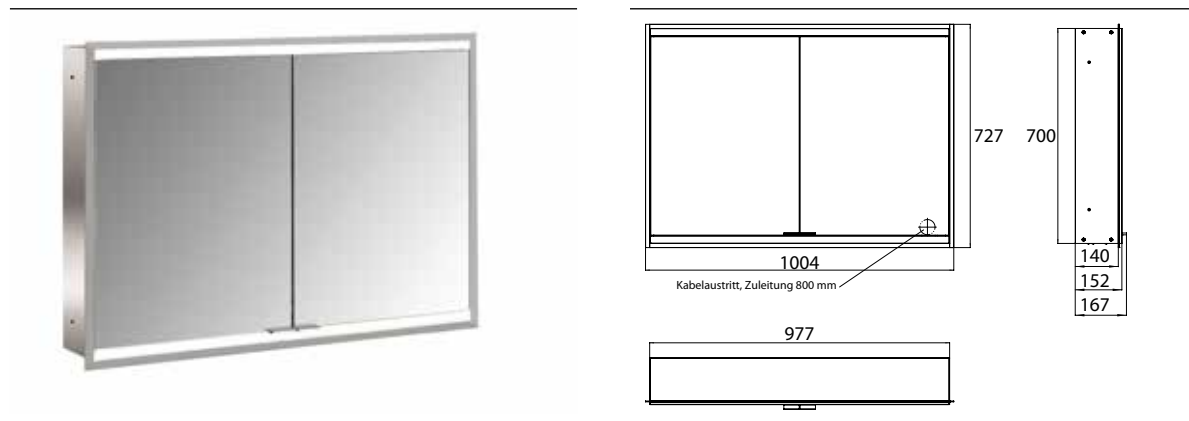

Spiegelkast prime 2, 1.000 mm, 2 deuren, inbouwmodel, IP20 achterwand wit

Art.nr.9497 051 55

met verspiegelde of witte glazen achterwand, 2 variabel instelbare planchetten, 2 deuren, 2 stop-contacten en 1 lichtschakelaar, hoogte 730 mm, LED-verlichting rondom (ca. 4.000 K), Energieklasse: A A++