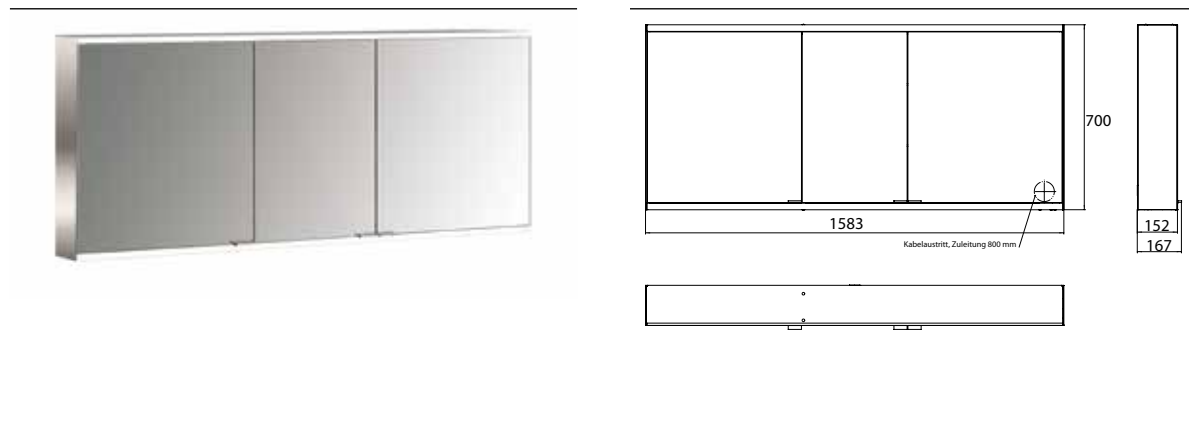

Spiegelkast prime 2, 1.600 mm, 3 deuren, opbouwmodel, IP20 achterwand wit

Art.nr.9497 061 48

met lichtpakket, Zijwanden verspiegeld, met verspiegelde of witte glazen achterwand, 4 variabel instelbare planchetten, 3 deuren, 2 stopcontacten en 2 lichtschakelaars, lichtsterkte en lichtkleur (koud/warm) traploos instelbaar, hoogte 700 mm, LED-verlichting, Energieklasse: A A++