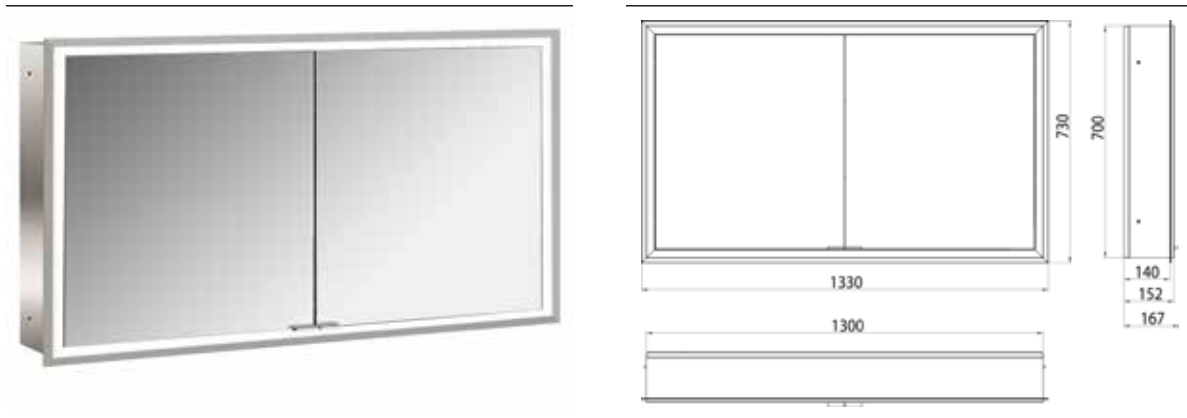

Spiegelkast prime, 1.300 mm, 2 deuren, inbouwmodel, IP20 achterwand spiegel

Art.nr.9497 060 95

met lichtpakket, met verspiegelde of witte glazen achterwand, 2 variabel instelbare planchetten, 2 deuren, 2 stopcontacten en 2 lichtschakelaars, lichtsterkte en lichtkleur (koud/warm) traploos instelbaar, hoogte 730 mm, LED-verlichting rondom, Energieklasse: A A++