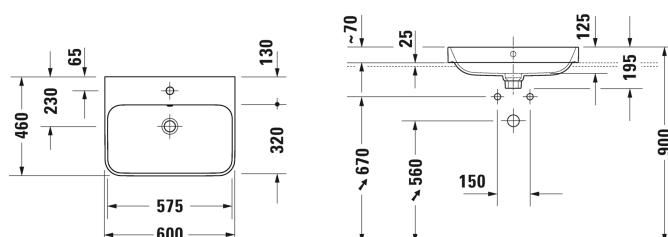

Opzetwastafel # 236060..00 / 236060..60

| < 600 mm > |

Opzetwastafel	Afmetingen	Gewicht	Bestelnummer
geslepen, met overloop, met kraanvlak, rugzijde niet geglazuurd, incl. bevestiging, inclusief keramisch push-open ventiel, 600 mm			
Kleuren			
00 Wit 13 Anthracite Matt 61 White/Anthracite Matt			
Variante			
● binnenzijde wit, buitenzijde wit	600 x 460 mm	13,500 kg	236060..00
☒ binnenzijde wit, buitenzijde wit	600 x 460 mm	13,500 kg	236060..60
Sanitair keramiek met de speciale WonderGliss behandeling blijft langer glanzend schoon en aantrekkelijk. Als u een artikel in WonderGliss bestelt, dient u een "1" toe te voegen aan het modelnummer als 11de cijfer.			
Onderdeel			
Designsifon		1,500 kg	005036
Geschikte producten			
Wastafelonderbouw hangend 1 lade, console met één uitsparing, voor 1 opzetkom midden, 800 x 550 mm	800 x 550 mm		KT6694
Wastafelonderbouw hangend 1 lade, console met één uitsparing, voor 1 opzetkom midden, 1000 x 550 mm	1000 x 550 mm		KT6695
Wastafelonderbouw hangend 1 lade, console met één uitsparing, voor 1 opzetkom midden, 1200 x 550 mm	1200 x 550 mm		KT6696
Wastafelonderbouw hangend 2 laden, 1 console met één of twee uitsparingen naar keuze, voor 1 of 2 opzetwastafels, 1400 x 550 mm	1400 x 550 mm		KT6697 B/L/R
Wastafelonderbouw hangend 2 lades, bovenste lade incl. sifonuitsparing en schort, console met één uitsparing, voor 1 opzetkom midden, 800 x 550 mm	800 x 550 mm		KT6654
Wastafelonderbouw hangend 2 lades, bovenste lade incl. sifonuitsparing en schort, console met één uitsparing, voor 1 opzetkom midden, 1000 x 550 mm	1000 x 550 mm		KT6655