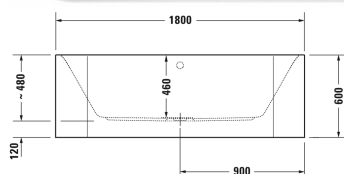

Happy D.2 Plus Badewanne # 700451800000000

| < 1800 mm > |

Badewanne	Größe	Gewicht	Bestellnummer
Vorwandversion, mit zwei Rückenschrägen, mit angeformter Acrylverkleidung und Gestell, Sanitäracryl			
Farben			
M80 Graphit Supermatt			
Variante			
Badewanne in weiß mit Acrylverkleidung Graphit Supermatt	1800 x 800 mm	68,000 Kilogramm	700451800000000
Infobox			
Bitte beachten Sie, dass die angeformte Verkleidung bedingt durch den Herstellungsprozess eine Entformungsschräge aufweist, d.h. nicht senkrecht nach unten verläuft			
Passende Ausstattung			
LED-Farblicht mit Fernbedienung für Badewannen, (weiß -00, chrom -10)			790840
Wannengriff chrom			792804
Passende Produkte			
Wandprofil zur Schalldämmung, Länge: 3300 mm,			790104
Nackenkissen für Happy D.2, Paiova 5, Material: Polyurethan, weiß,			790009
Ab- und Übertaufgarnitur Quadroval für Badewannen mit zentralem Ablauf, mit flexiblem Ablaufschlauch, Ablaufdurchmesser 52 mm, Bowdenzuglänge 700 mm,			791219
Ab- und Übertaufgarnitur Quadroval mit Wanneneinlauf, für Badewannen mit zentralem Ablauf, mit flexiblem Ablaufschlauch, Ablaufdurchmesser 52 mm, *, Bowdenzuglänge 700 mm,			791220