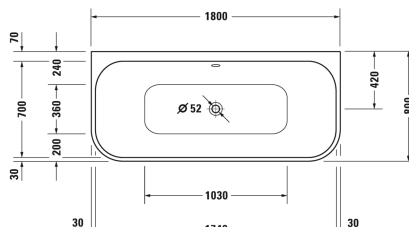

Happy D.2 Plus Badewanne # 700451800000000

| < 1800 mm > |

Badewanne	Größe	Gewicht	Bestellnummer
Vorwandversion, mit zwei Rückenschrägen, mit angeformter Acrylverkleidung und Gestell, Sanitäracryl			
Farben			
M80 Graphit Supermatt			
Variante			
Badewanne in weiß mit Acrylverkleidung Graphit Supermatt	1800 x 800 mm	68,000 Kilogramm	700451800000000
Infobox			
Bitte beachten Sie, dass die angeformte Verkleidung bedingt durch den Herstellungsprozess eine Entformungsschräge aufweist, d.h. nicht senkrecht nach unten verläuft			
Passende Ausstattung			
LED-Farblicht mit Fernbedienung für Badewannen, (weiß -00, chrom -10)			790840
Wannengriff chrom			792804
Passende Produkte			
Wandprofil zur Schalldämmung, Länge: 3300 mm,			790104
Nackenkissen für Happy D.2, Paiova 5, Material: Polyurethan, weiß,			790009
Ab- und Übertaufgarnitur Quadroval für Badewannen mit zentralem Ablauf, mit flexiblem Ablaufschlauch, Ablaufdurchmesser 52 mm, Bowdenzuglänge 700 mm,			791219
Ab- und Übertaufgarnitur Quadroval mit Wanneneinlauf, für Badewannen mit zentralem Ablauf, mit flexiblem Ablaufschlauch, Ablaufdurchmesser 52 mm, *, Bowdenzuglänge 700 mm,			791220